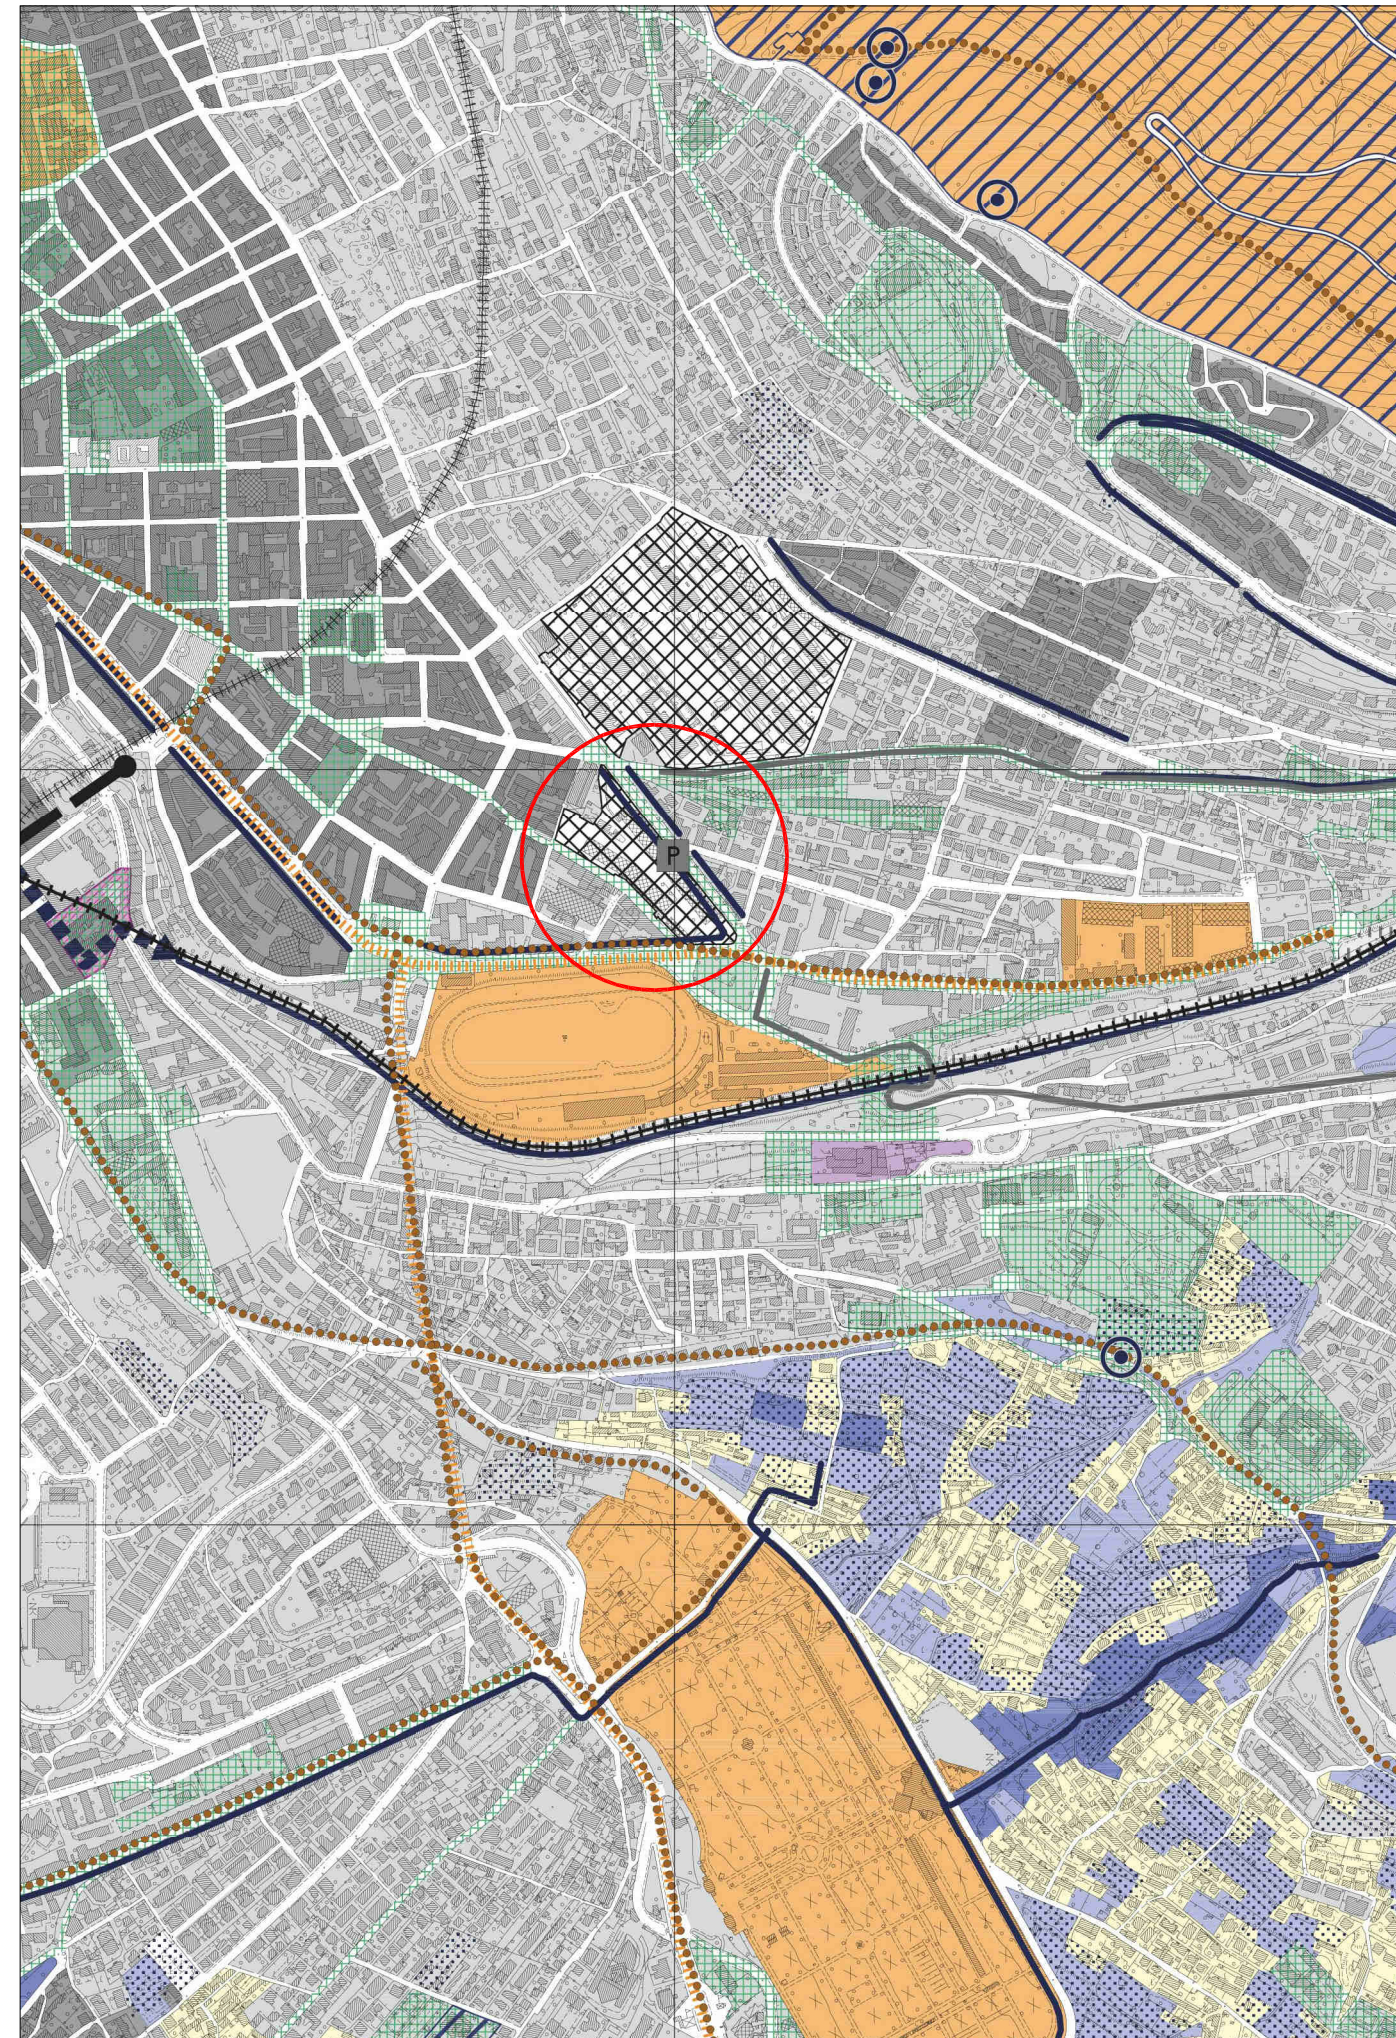

Variante n° ... al P. R.G.C.
“Ex Fiera”

PS2_Tavola 2_ELABORATO
Piano Struttura

SCALA 1:10000

VIGENTE

Progettisti: Arch. Francesco Morena
Ing. Alberto Novarin

Trieste

PS2_Piano Struttura_Tav2

Sistema Ambientale e del paesaggio

— Percorsi di ecologici (filari e impluvi)

Aree della grande trasformazione

▤ Aree della grande trasformazione

Sistema delle attrezzature e degli spazi collettivi

■ Centralità a scala urbana e territoriale