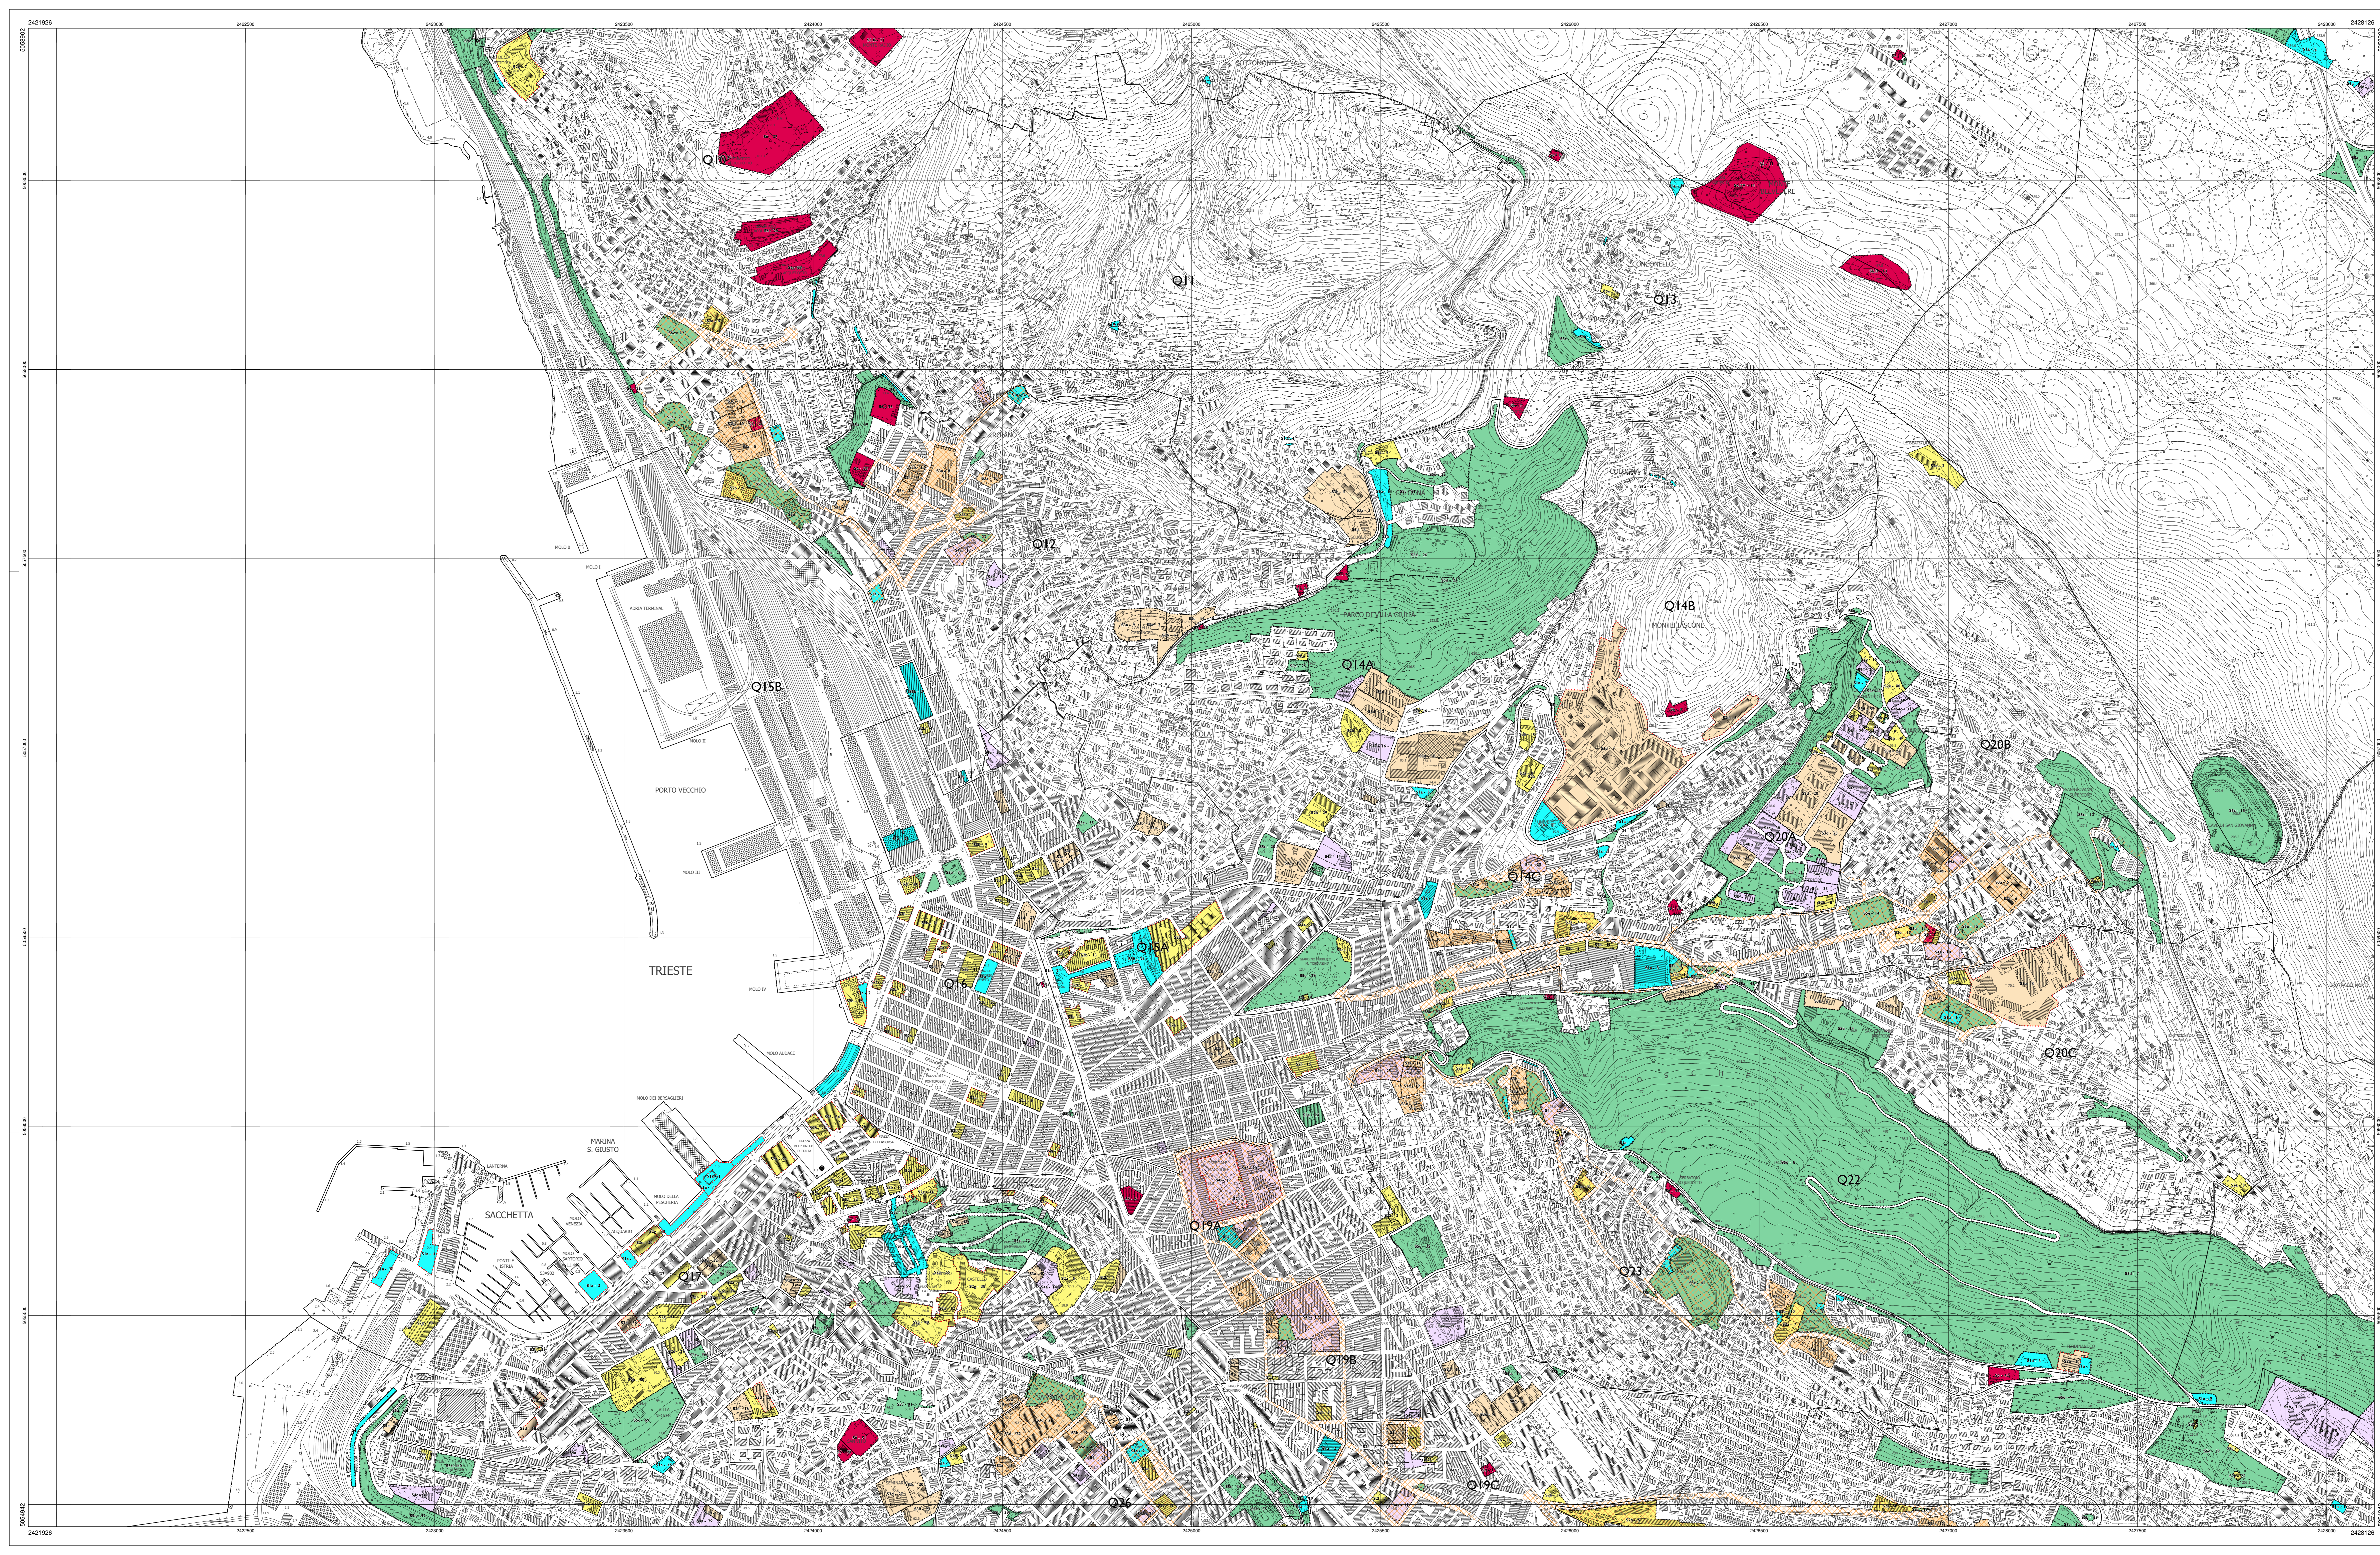

TAVOLA 4

LEGENDA

1. ••••• Confine Comunale
   - Quartieri
   - **Sistema delle attrezzature**
   - ▭ Centralità a scala urbana e territoriale
   - ▭ Attrezzature a scala urbana e della residenza
   - ▭ Centri di quartiere

Servizi a Standard Viabilità e Trasporti - S1a - parcheggi di relazione - S1a - parcheggi di relazione interrati Culto, Vita associativa e Cultura - S2a - edifici per il culto - S2b - uffici amministrativi - S2c - centro civico e sociale - S2d - biblioteca pubblica Istruzione - S3a - asilo nido, scuola materna - S3b - scuola elementare - S3c - scuola media inferiore Assistenza e Sanità - S4a - per la maternità, l'infanzia e l'età evolutiva - S4b - per l'assistenza agli anziani - S4c - per l'assistenza ai disabili - S4d - per l'igiene e la sanità Verde, Sport e Spettacoli - S5a - verde di connettivo - S5b - verde di arredo urbano - S5c - verde di quartiere - S5d - parco urbano - S5e - per lo sport e gli spettacoli all'aperto	Servizi Fuori Standard Viabilità e Trasporti - S1b - parcheggi di interscambio - S1c - parcheggi per camper Culto, Vita Associativa e Cultura - S2e - centro culturale - S2f - teatro - S2g - museo Istruzione - S3d - scuola media superiore, università - S3e - scuola di alta specializzazione Assistenza e Sanità - S4e - servizio sanitario e di supporto - S4f - ospedale Servizi Tecnologici - S6 - servizi tecnologici

3. **zone per la radiodiffusione televisiva e sonora**
4. S6.R - Tecnologici per la radiodiffusione
   - S6.TV - Tecnologici per la radiodiffusione televisiva

Trieste