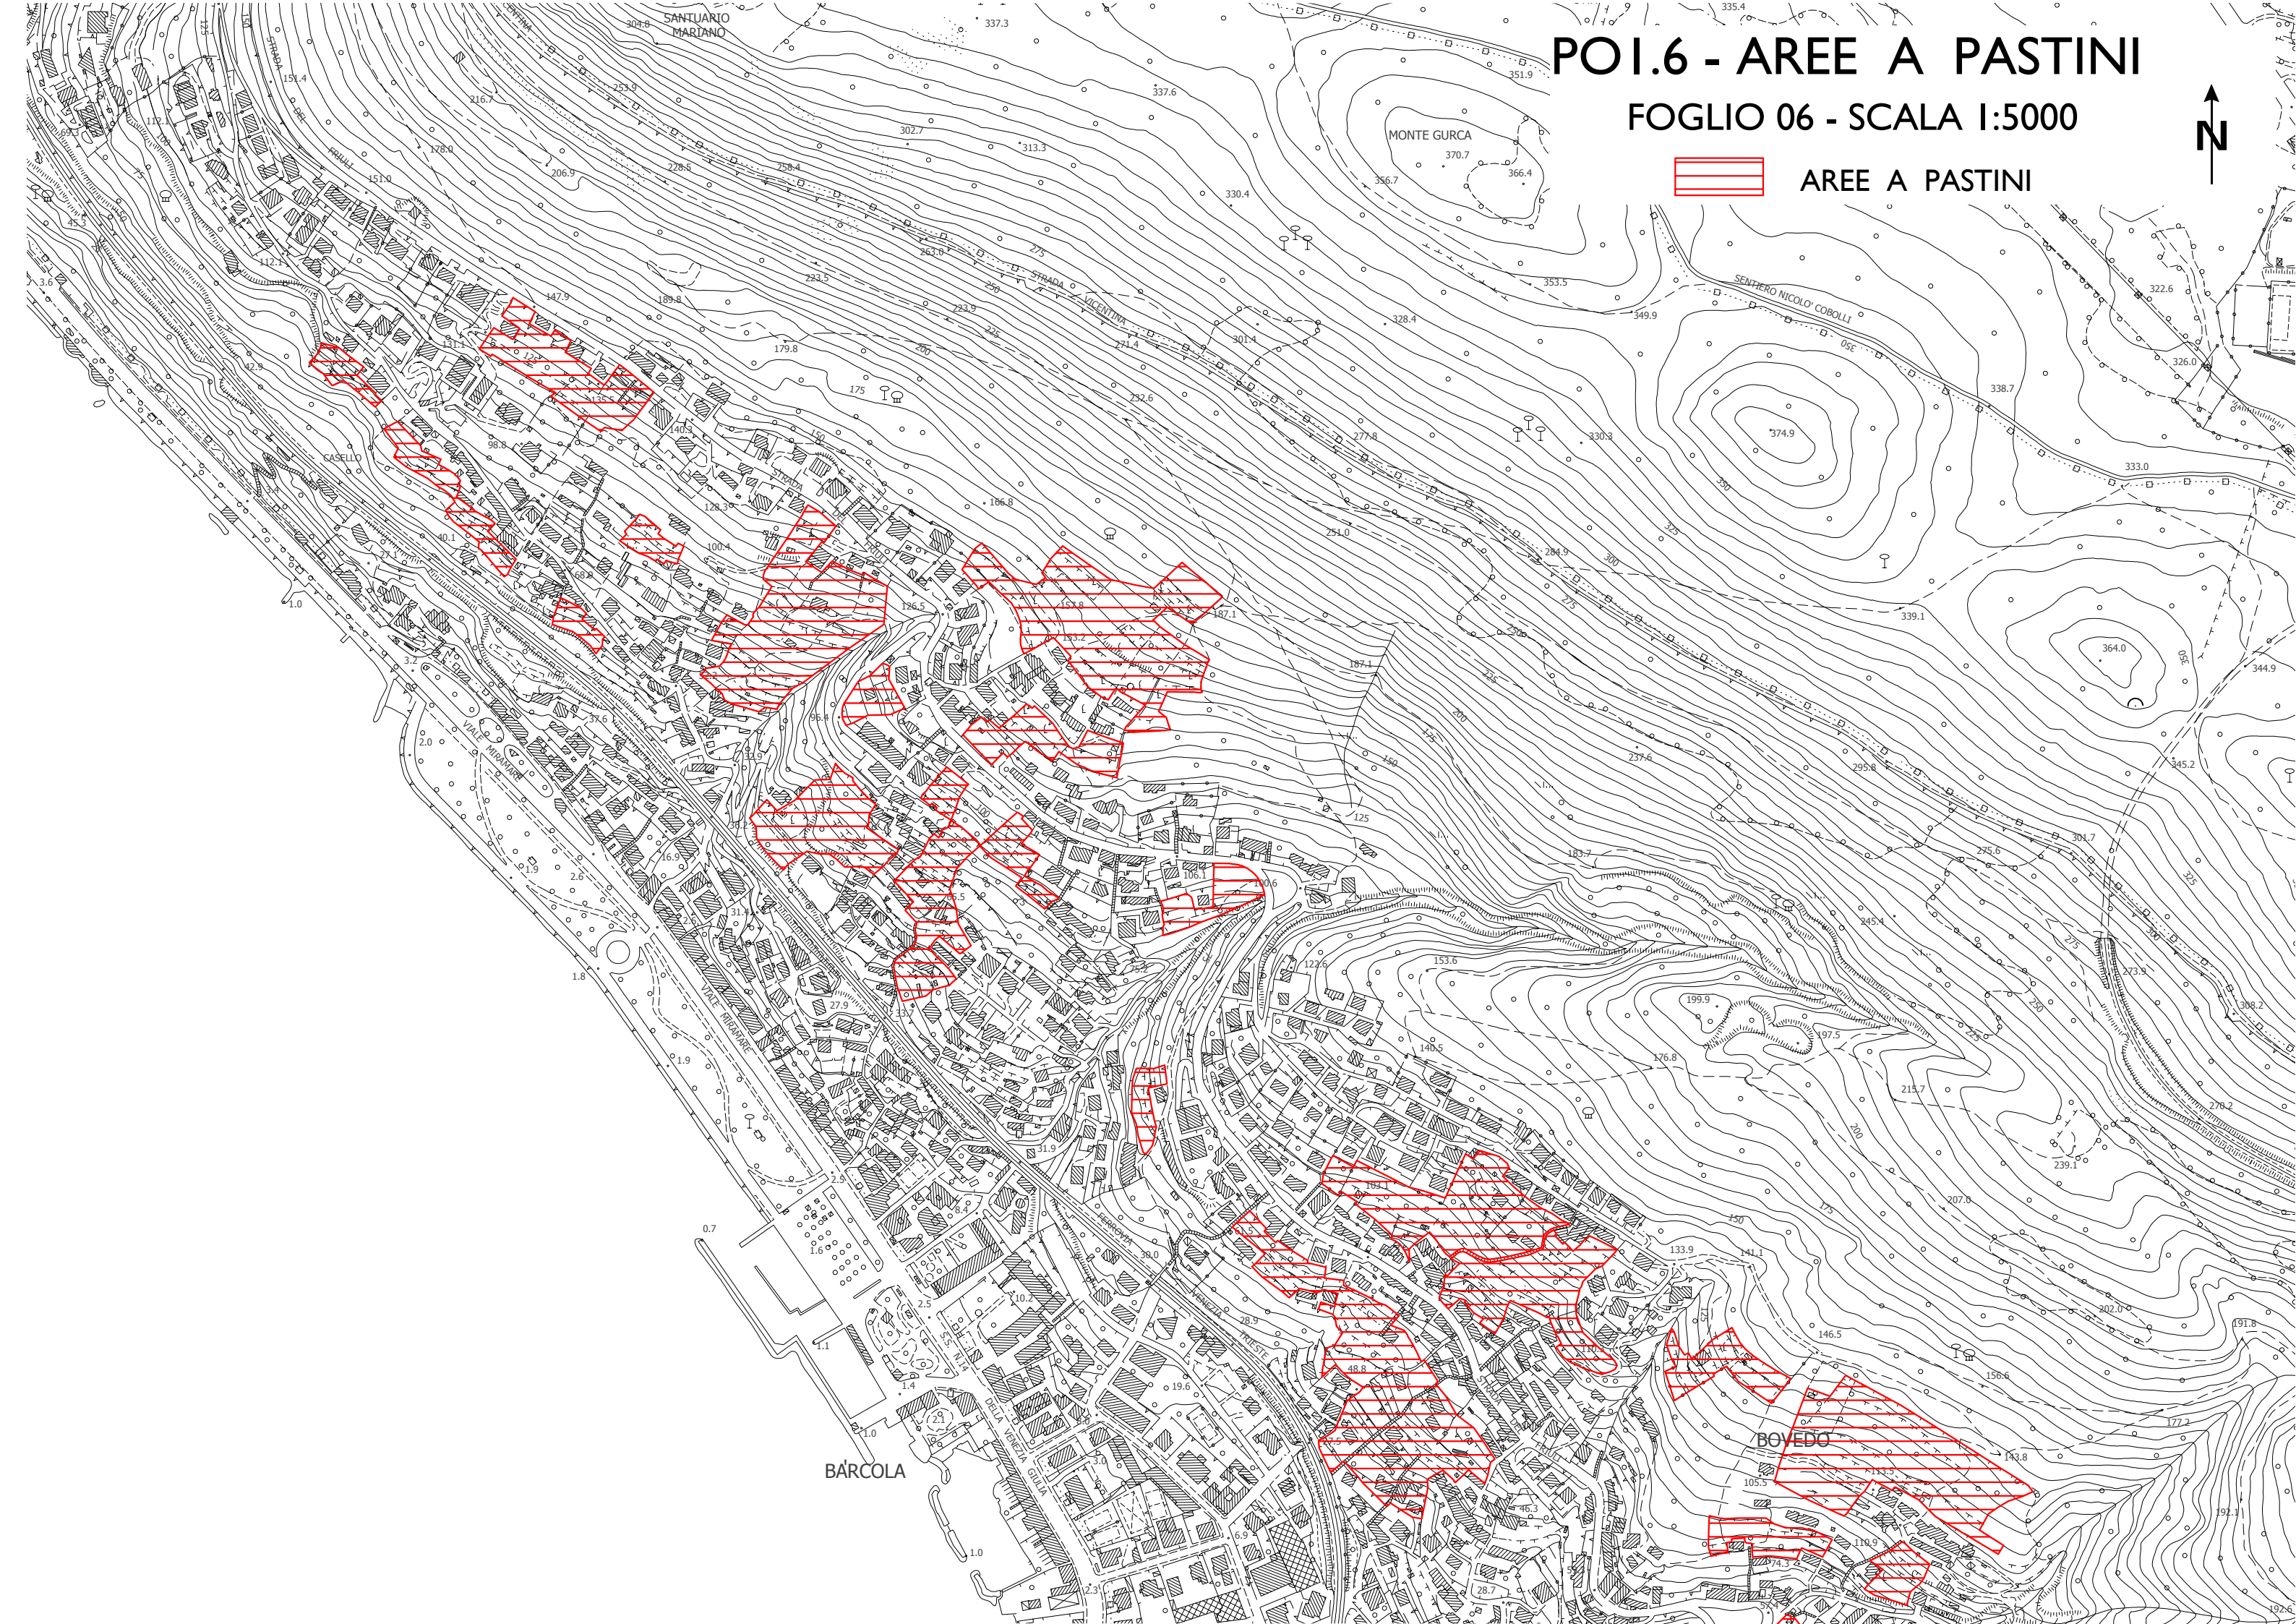

10.161
40A901
CASTELLO DI MIRAMARE
(SPERONE ROCCIOSO)

CONTOVELLO

BORGO
SAN NAZARIO

CEDAS

POI.6 - AREE A PASTINI

FOGLIO 06 - SCALA 1:5000

AREE A PASTINI

POI.6 - AREE A PASTINI