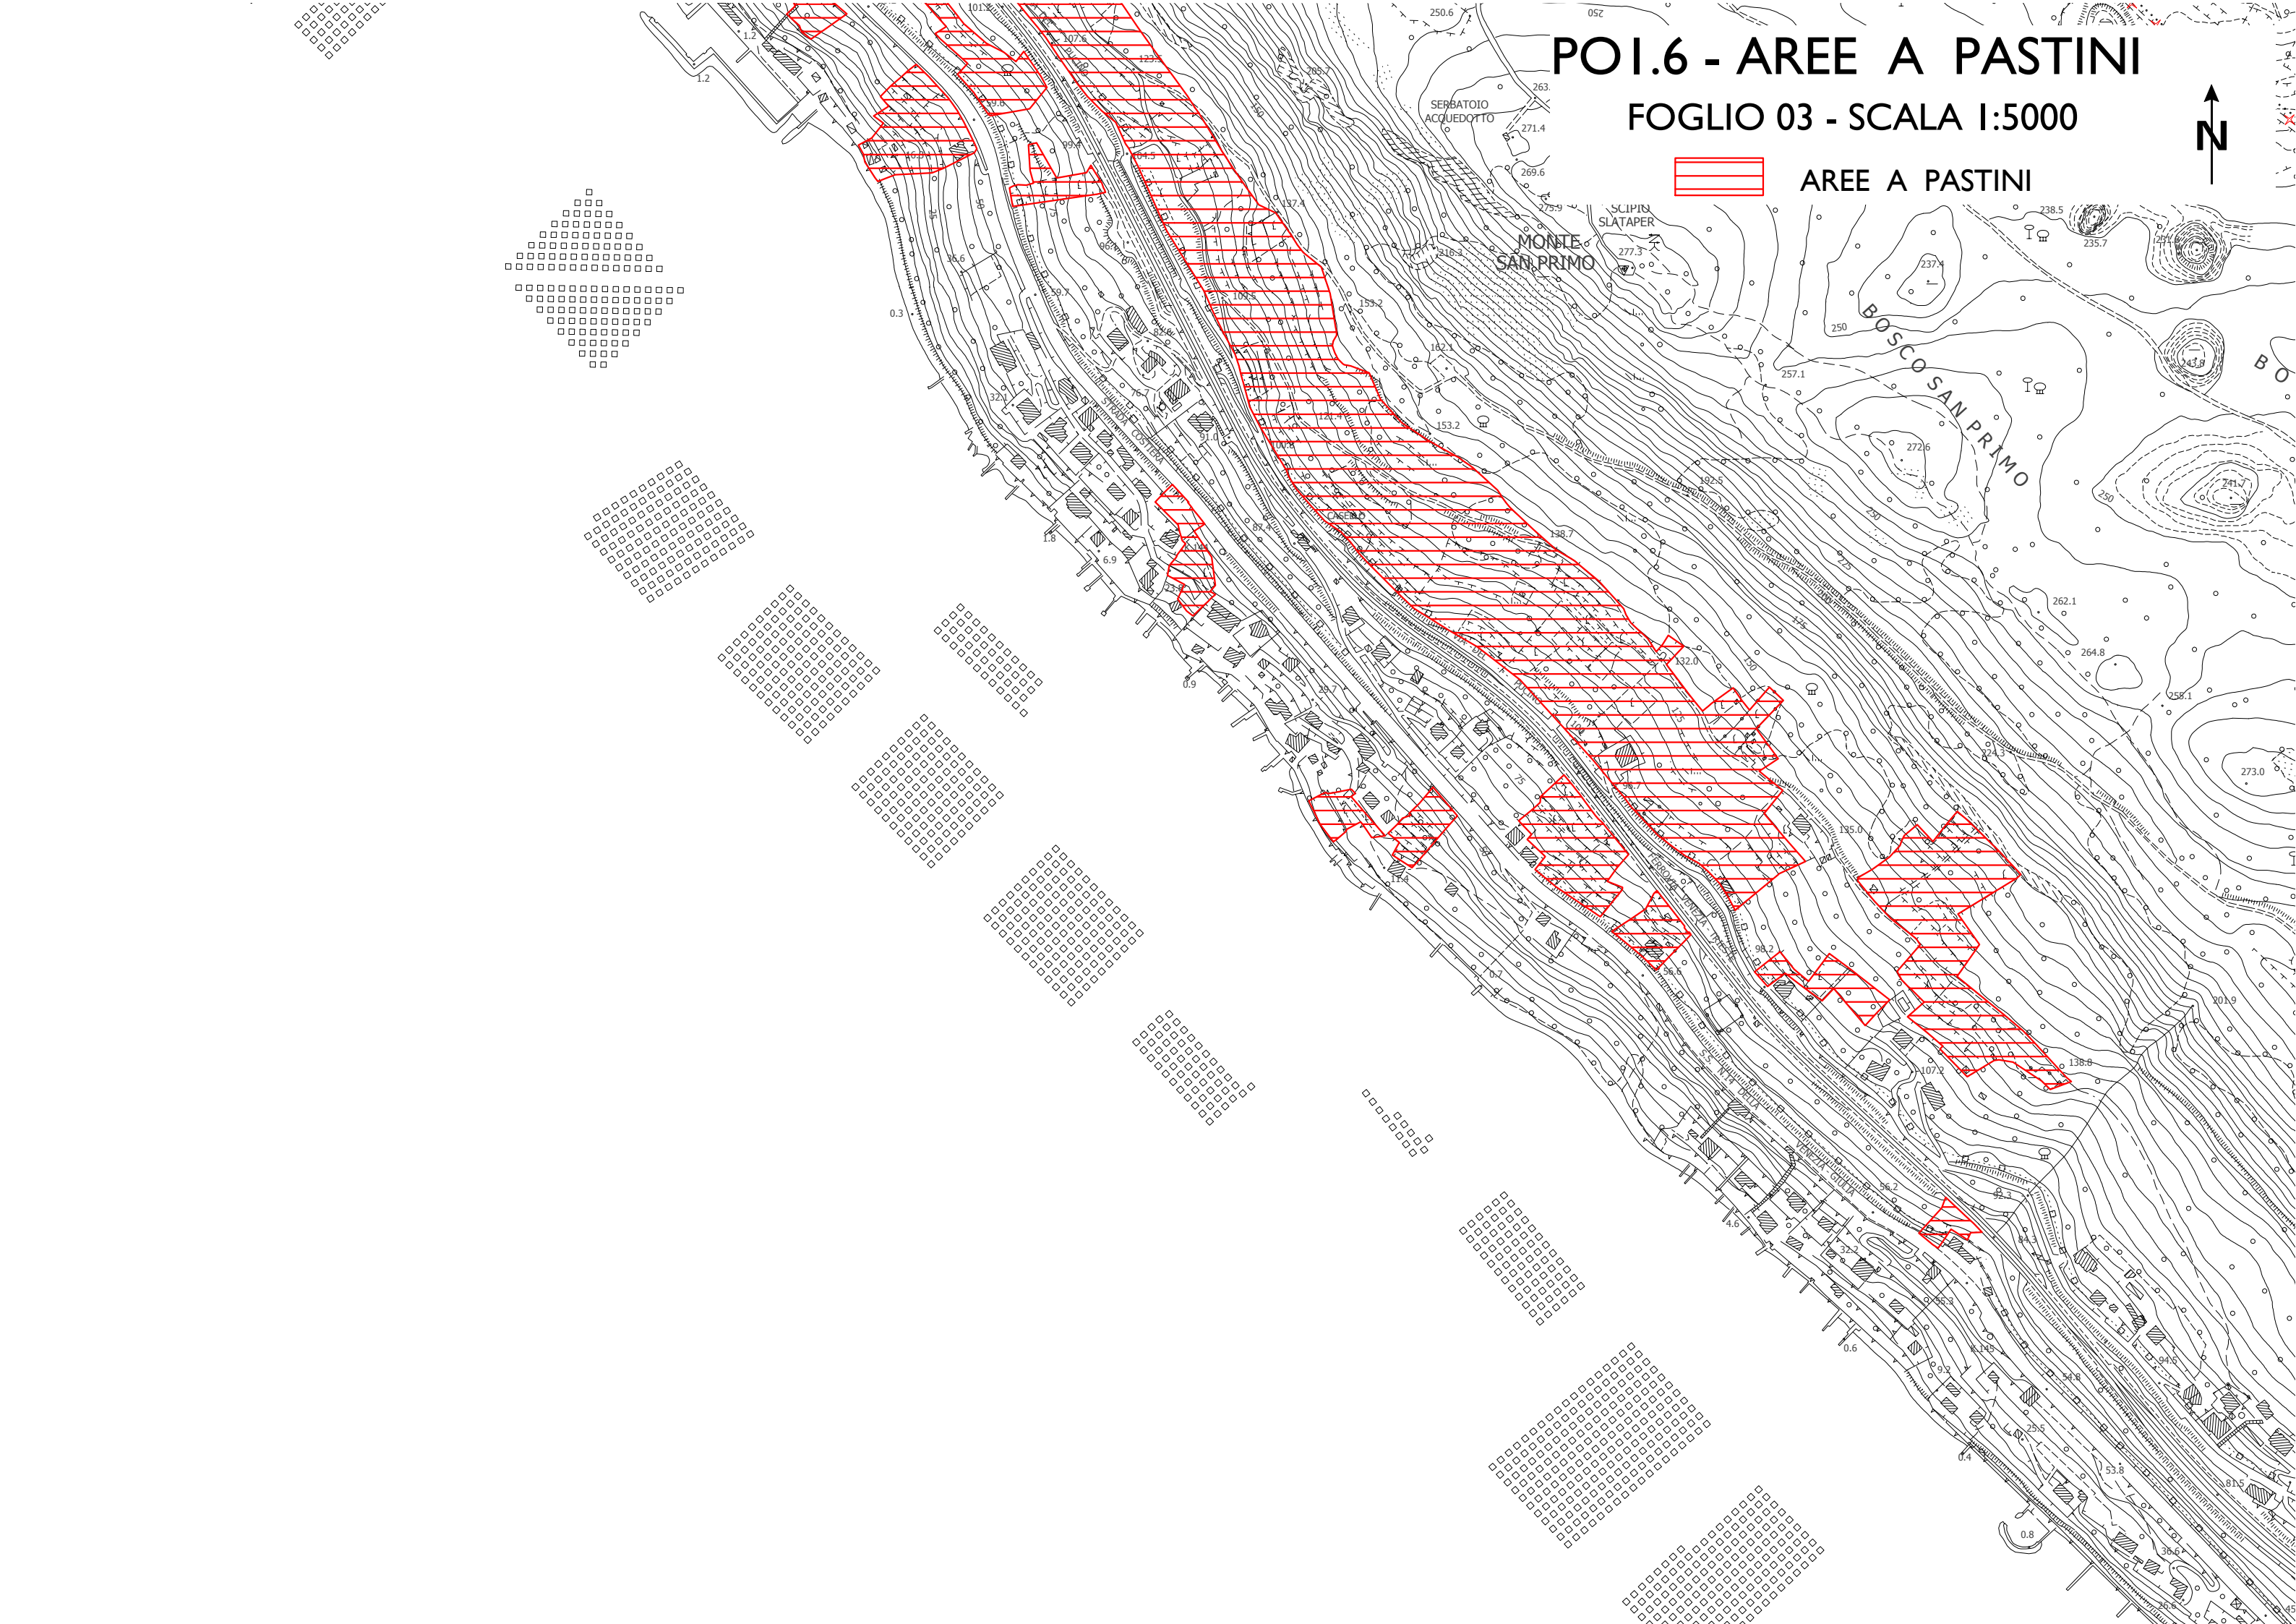

VARIANTE N° 3 AL P. R. G. C.

Area Città, Territorio e Ambiente
Direttore arch. Ave Furlan

**Servizio Pianificazione Territoriale,
Valorizzazione Porto Vecchio,
Mobilità e Traffico**
Dirigente ing. Giulio Bernetti

POI.6 - AREE A PASTINI

FOGLIO 02 - SCALA 1:5000

AREE A PASTINI

POI.6 - AREE A PASTINI

FOGLIO 03 - SCALA 1:5000

AREE A PASTINI

POI.6 - AREE A PASTINI

FOGLIO 04 - SCALA 1:5000

 AREE A PASTINI

GRIGNANO

CIMITERO
DI GUERRA
AUSTROUNGARICO

RISERVA MARINA
DI MIRAMARE

CASTELLO DI
MIRAMARE

POI.6 - AREE A PASTINI

FOGLIO 05 - SCALA 1:5000

AREE A PASTINI