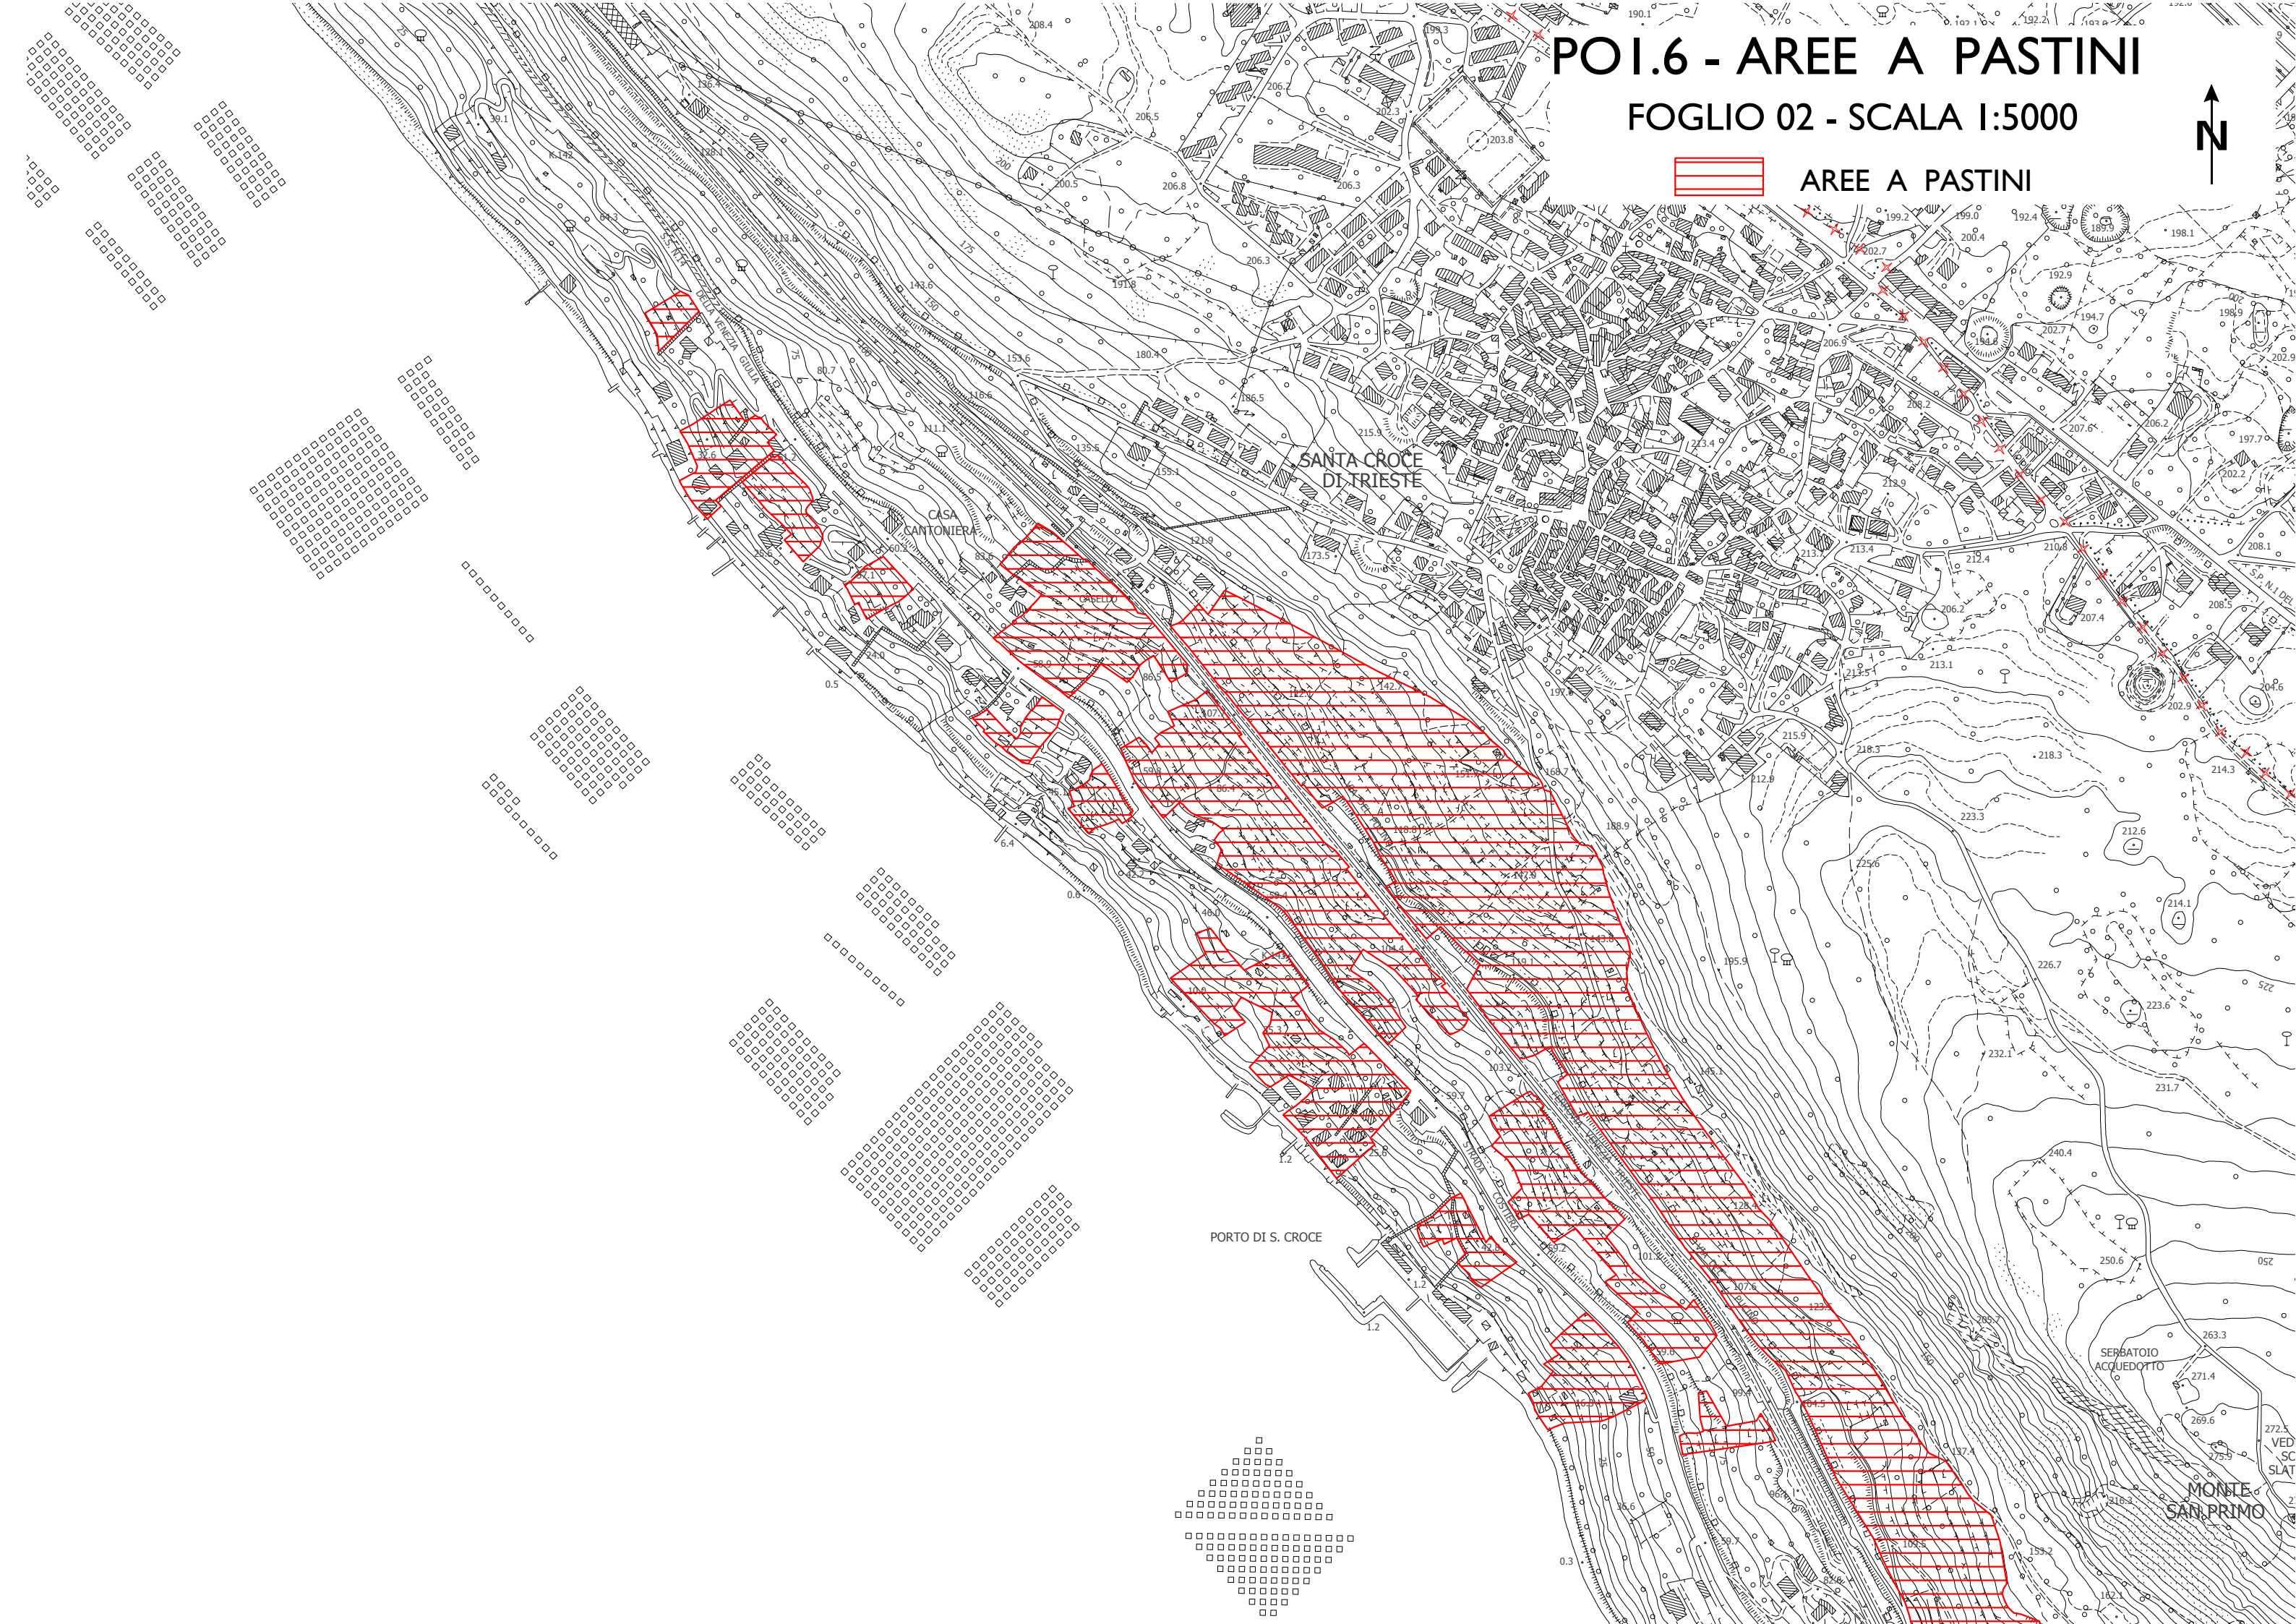

VARIANTE N° 3 AL P. R. G. C.

Area Città, Territorio e Ambiente
Direttore arch. Ave Furlan

**Servizio Pianificazione Territoriale,
Valorizzazione Porto Vecchio,
Mobilità e Traffico**
Dirigente ing. Giulio Bernetti

POI.6 - AREE A PASTINI

FOGLIO 02 - SCALA 1:5000

AREE A PASTINI

POI.6 - AREE A PASTINI

FOGLIO 03 - SCALA 1:5000

AREE A PASTINI

POI.6 - AREE A PASTINI

FOGLIO 04 - SCALA 1:5000