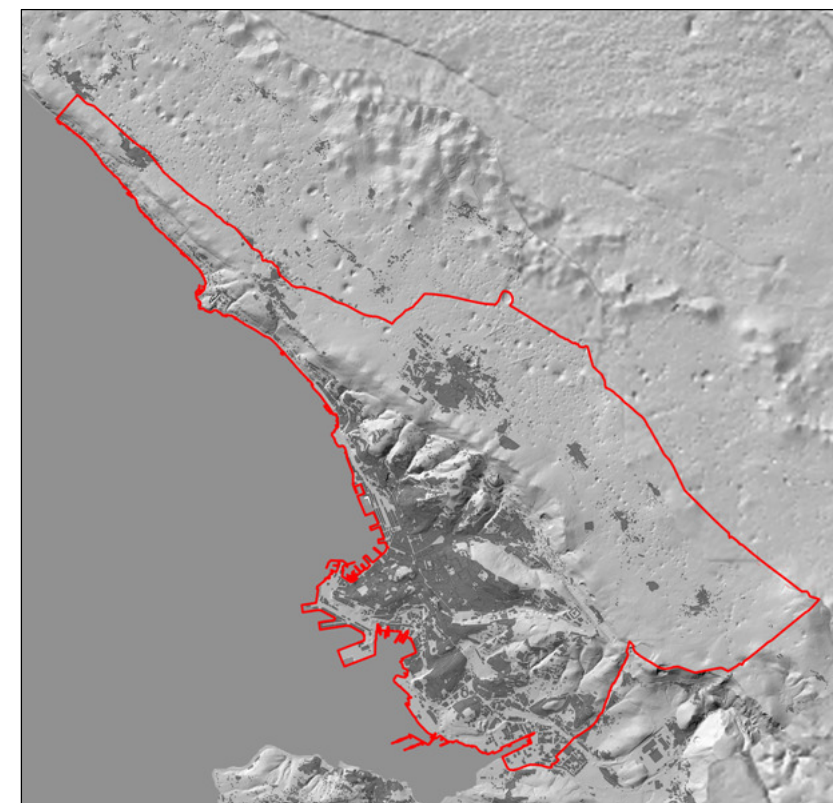

VARIANTE N° 3 AL P. R. G. C.

Area Città, Territorio e Ambiente
Direttore arch. Ave Furlan

**Servizio Pianificazione Territoriale,
Valorizzazione Porto Vecchio,
Mobilità e Traffico**
Dirigente ing. Giulio Bernetti