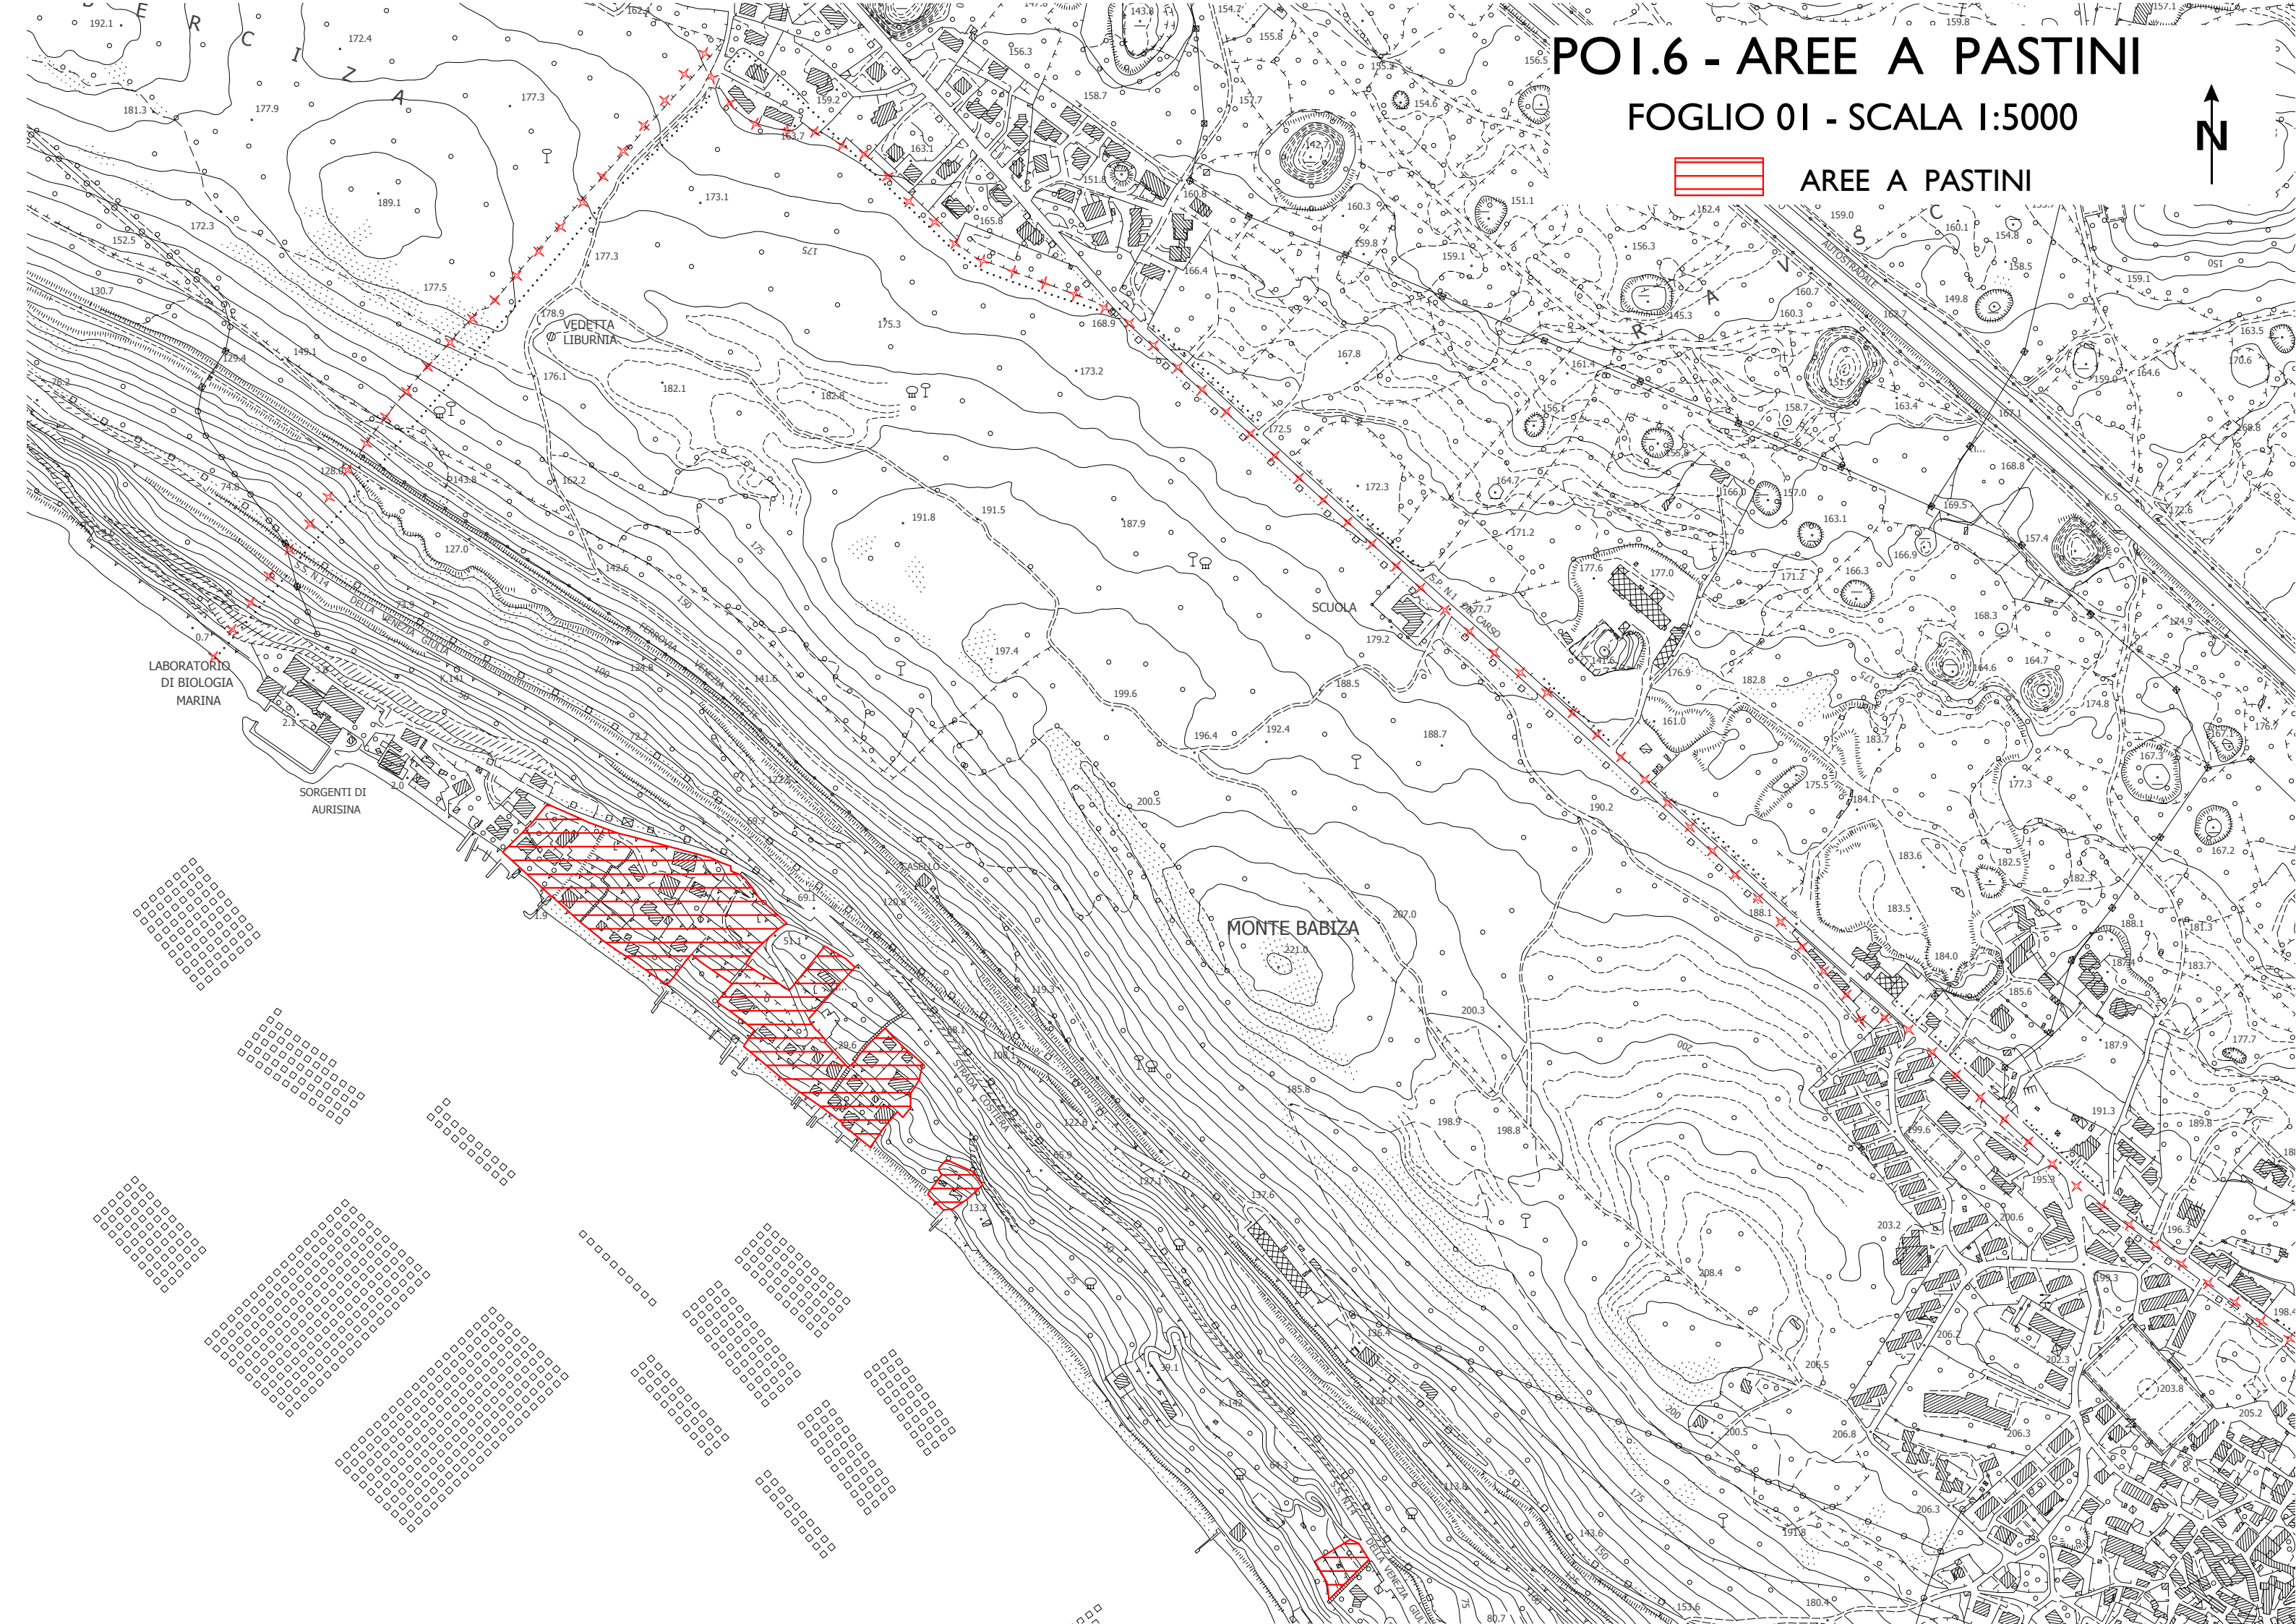

VARIANTE N° 3 AL P. R. G. C.

Area Città, Territorio e Ambiente
Direttore arch. Ave Furlan

**Servizio Pianificazione Territoriale,
Valorizzazione Porto Vecchio,
Mobilità e Traffico**
Dirigente ing. Giulio Bernetti

AREE A PASTINI

Luglio 2018

Scala 1:5.000

POI.6

POI.6 - AREE A PASTINI QUADRO UNIONE FOGLI

POI.6 - AREE A PASTINI

FOGLIO 01 - SCALA 1:5000

AREE A PASTINI

POI.6 - AREE A PASTINI

FOGLIO 02 - SCALA 1:5000

AREE A PASTINI

POI.6 - AREE A PASTINI

FOGLIO 03 - SCALA 1:5000

AREE A PASTINI

POI.6 - AREE A PASTINI

FOGLIO 04 - SCALA 1:5000