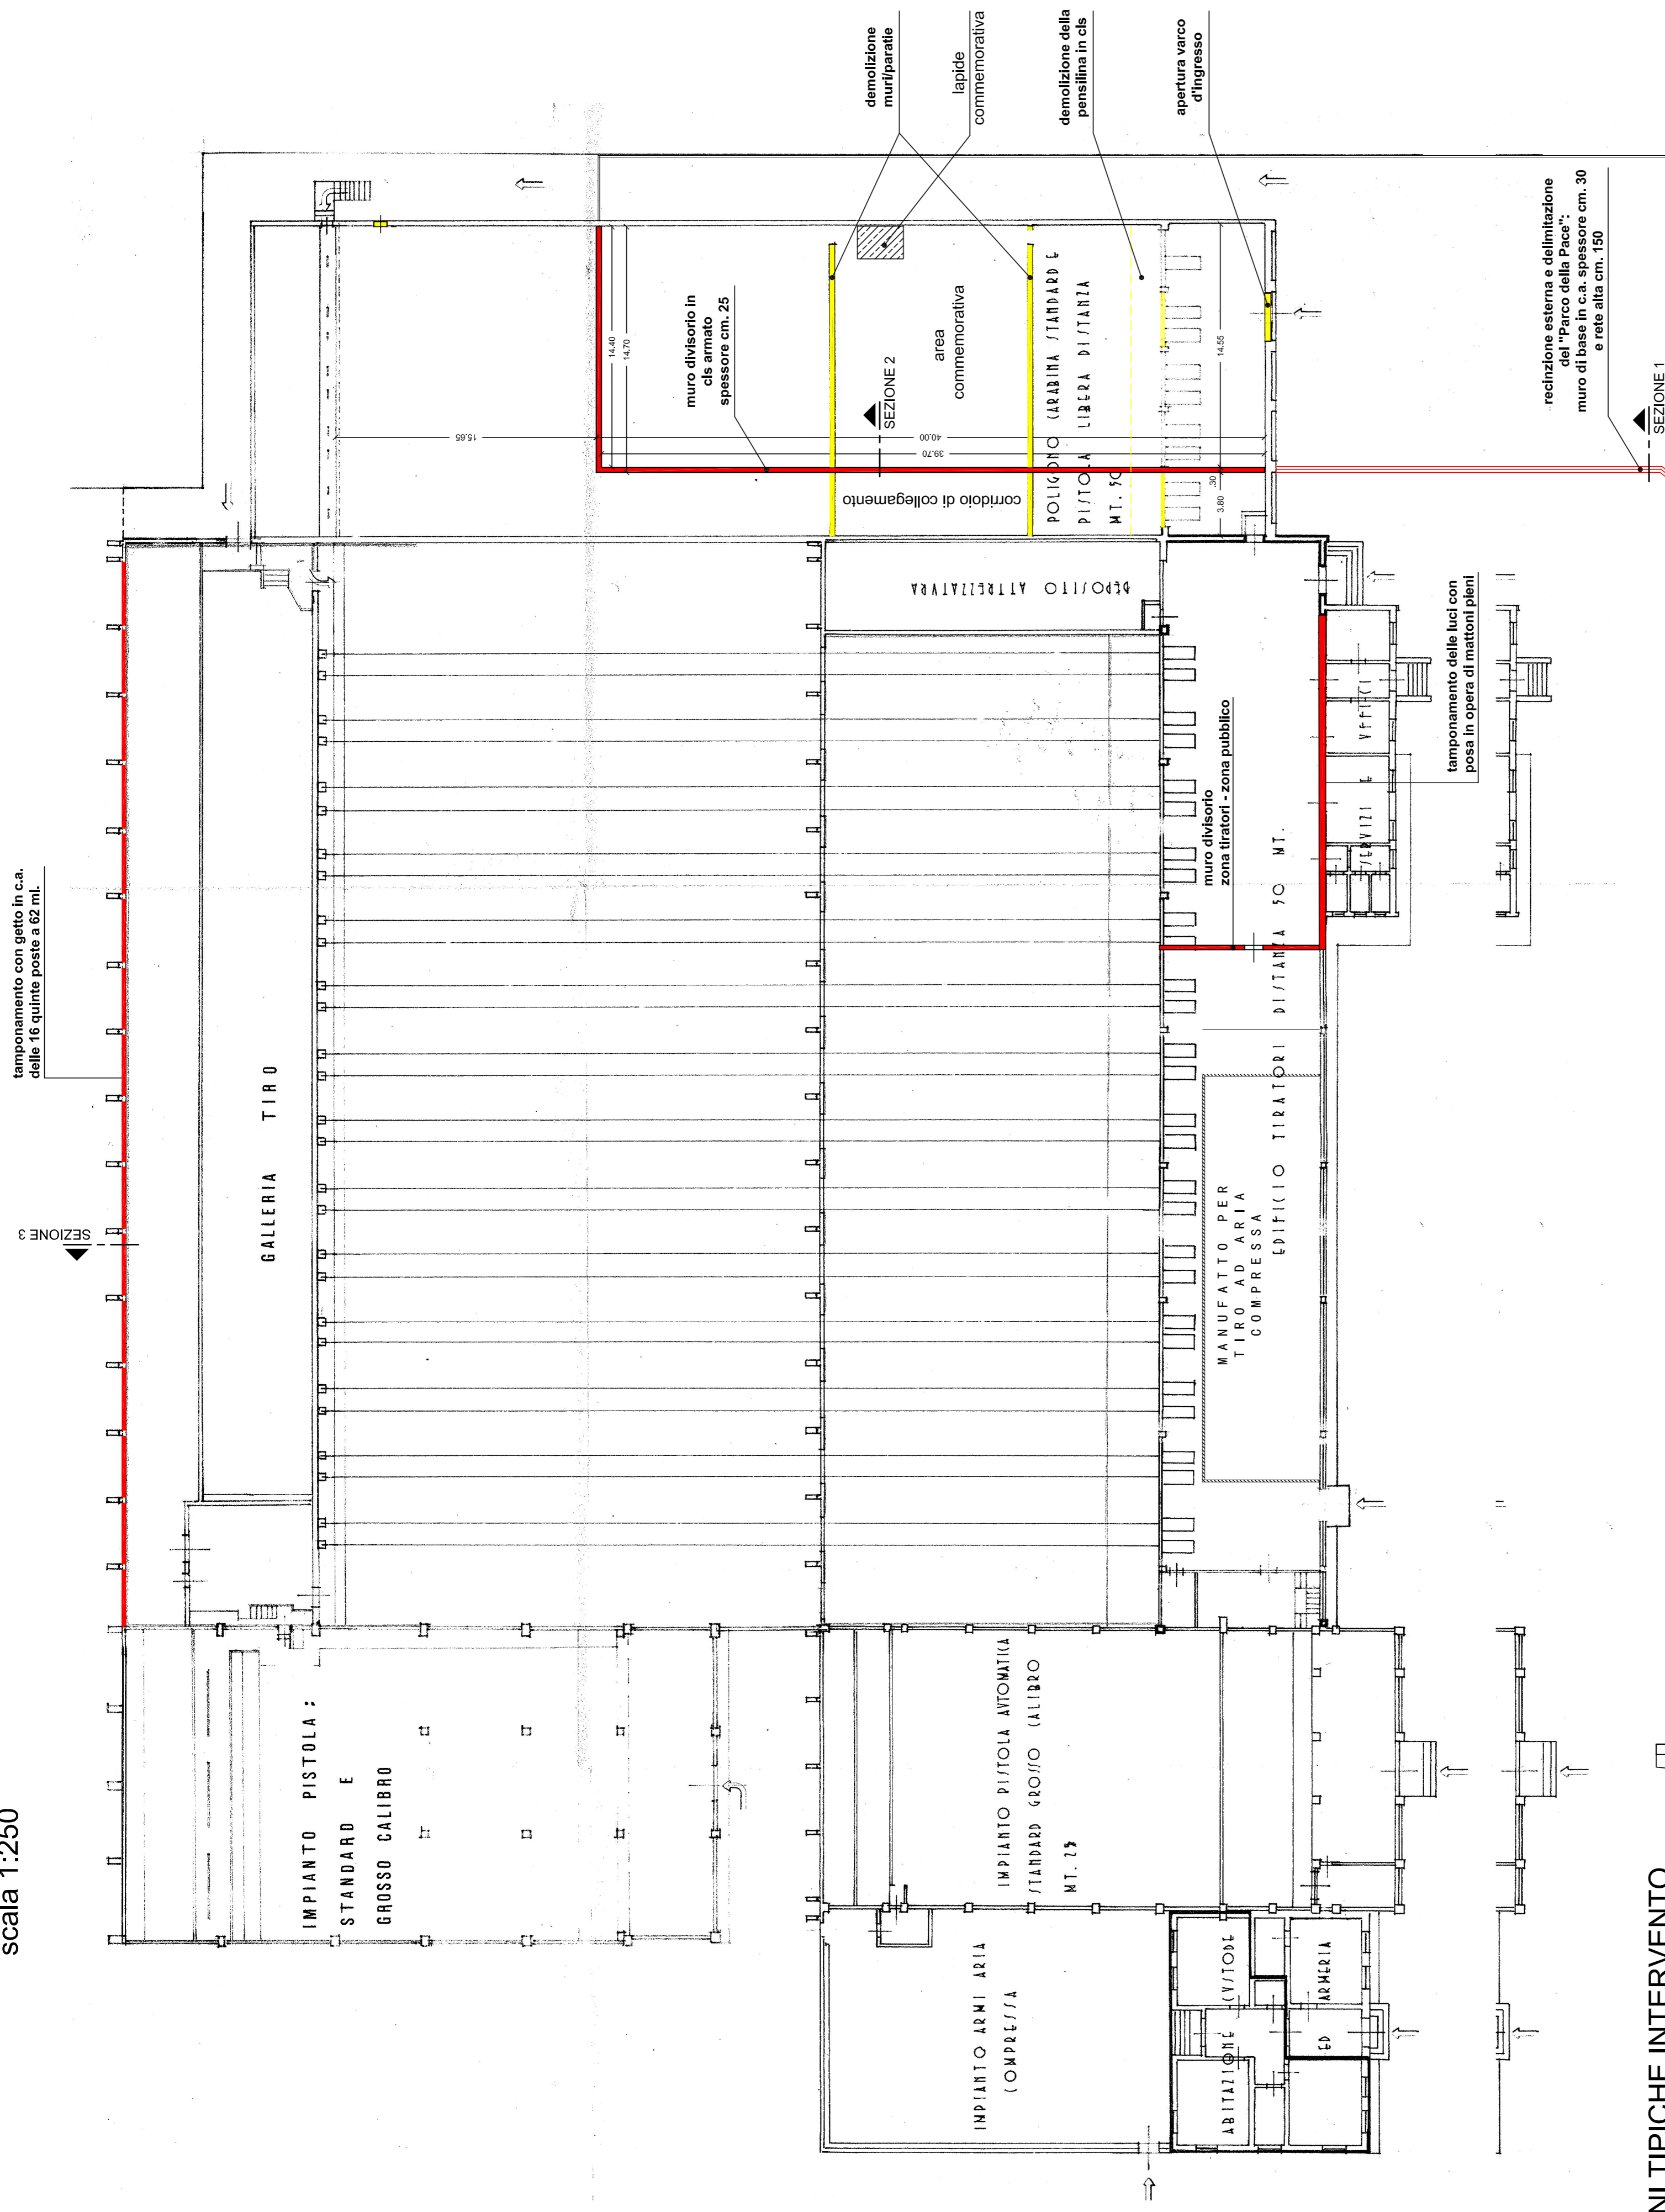

FIGURA CONFORME ALLA MAPPA CATASTALE
 scala 1:1000

ESTRATTI P.R.G.C.
 scala 1:5000

Zonizzazione

Vincoli

PLANIMETRIA GENERALE
 scala 1:250

SEZIONI TIPICHE INTERVENTO
 scala 1:100

ACCESSO POLIGONO DI TIRO
 STRADA PER VIENNA
 DUNAJSKA CESTA

Opicina-Opçine

ACCESSO AREA
 COMMEMORATIVA

apertura varco e posa
 in opera cancello