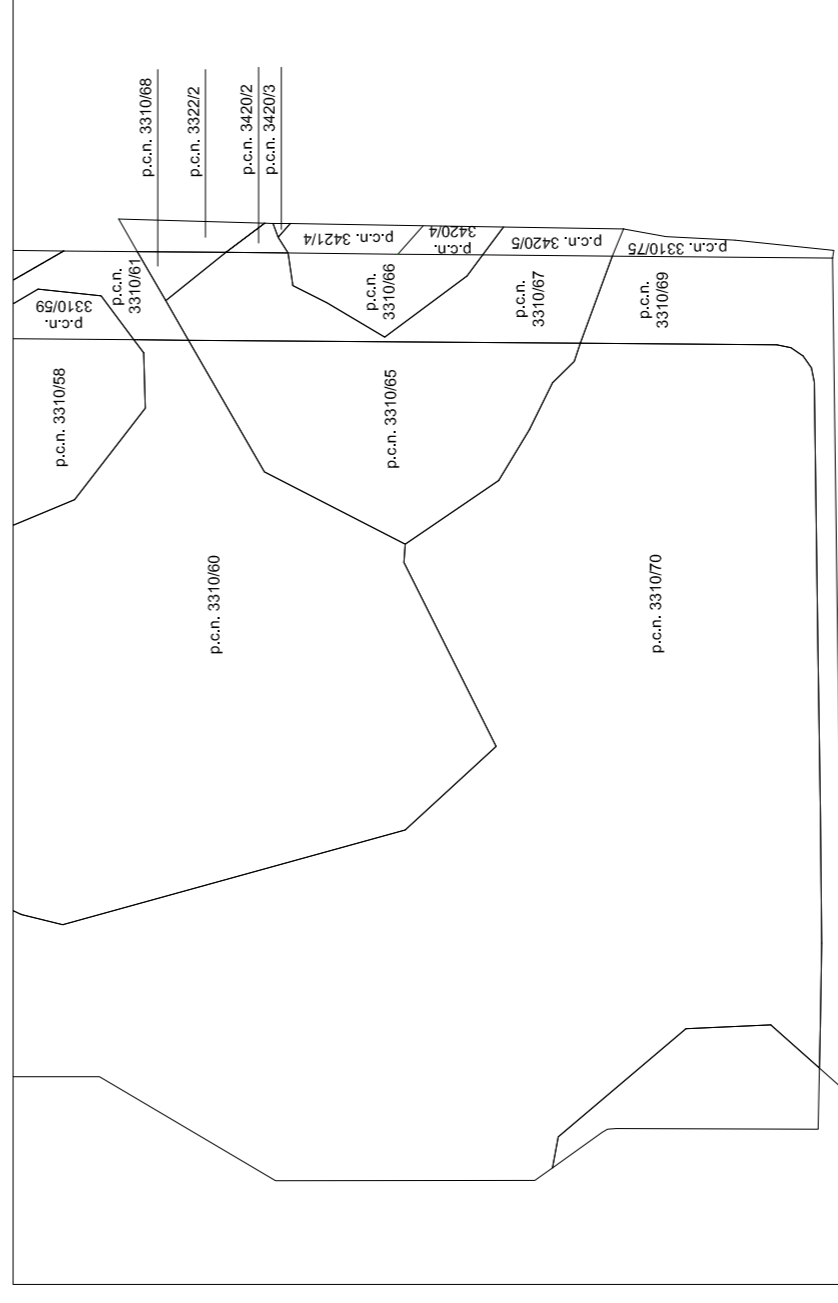

FIGURA CONFORME ALLA MAPPA CATASTALE
 scala 1:1000

ESTRATTI P.R.G.C.
 scala 1:5000

Zonizzazione

Vincoli

PLANIMETRIA GENERALE
 scala 1:250

SEZIONI TIPICHE INTERVENTO
 scala 1:100

ACCESSO POLIGONO DI TIRO
 STRADA PER VIENNA
 DUNAJSKA CESTA

Opicina-Opçine

ACCESSO AREA
 COMMEMORATIVA

apertura varco e posa
 in opera cancello