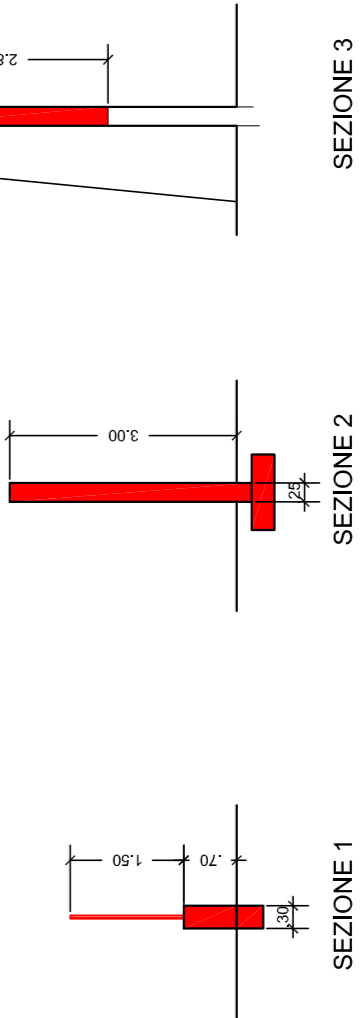

FIGURA CONFORME ALLA MAPPA CATASTALE
 scala 1:1000

ESTRATTI P.R.G.C.
 scala 1:5000

Zonizzazione

Vincoli

PLANIMETRIA GENERALE
 scala 1:250

SEZIONI TIPICHE INTERVENTO
 scala 1:100

ACCESSO POLIGONO DI TIRO
 STRADA PER VIENNA
 DUNAJSKA CESTA

Opicina-Opçine

ACCESSO AREA
 COMMEMORATIVA

apertura varco e posa
 in opera cancello