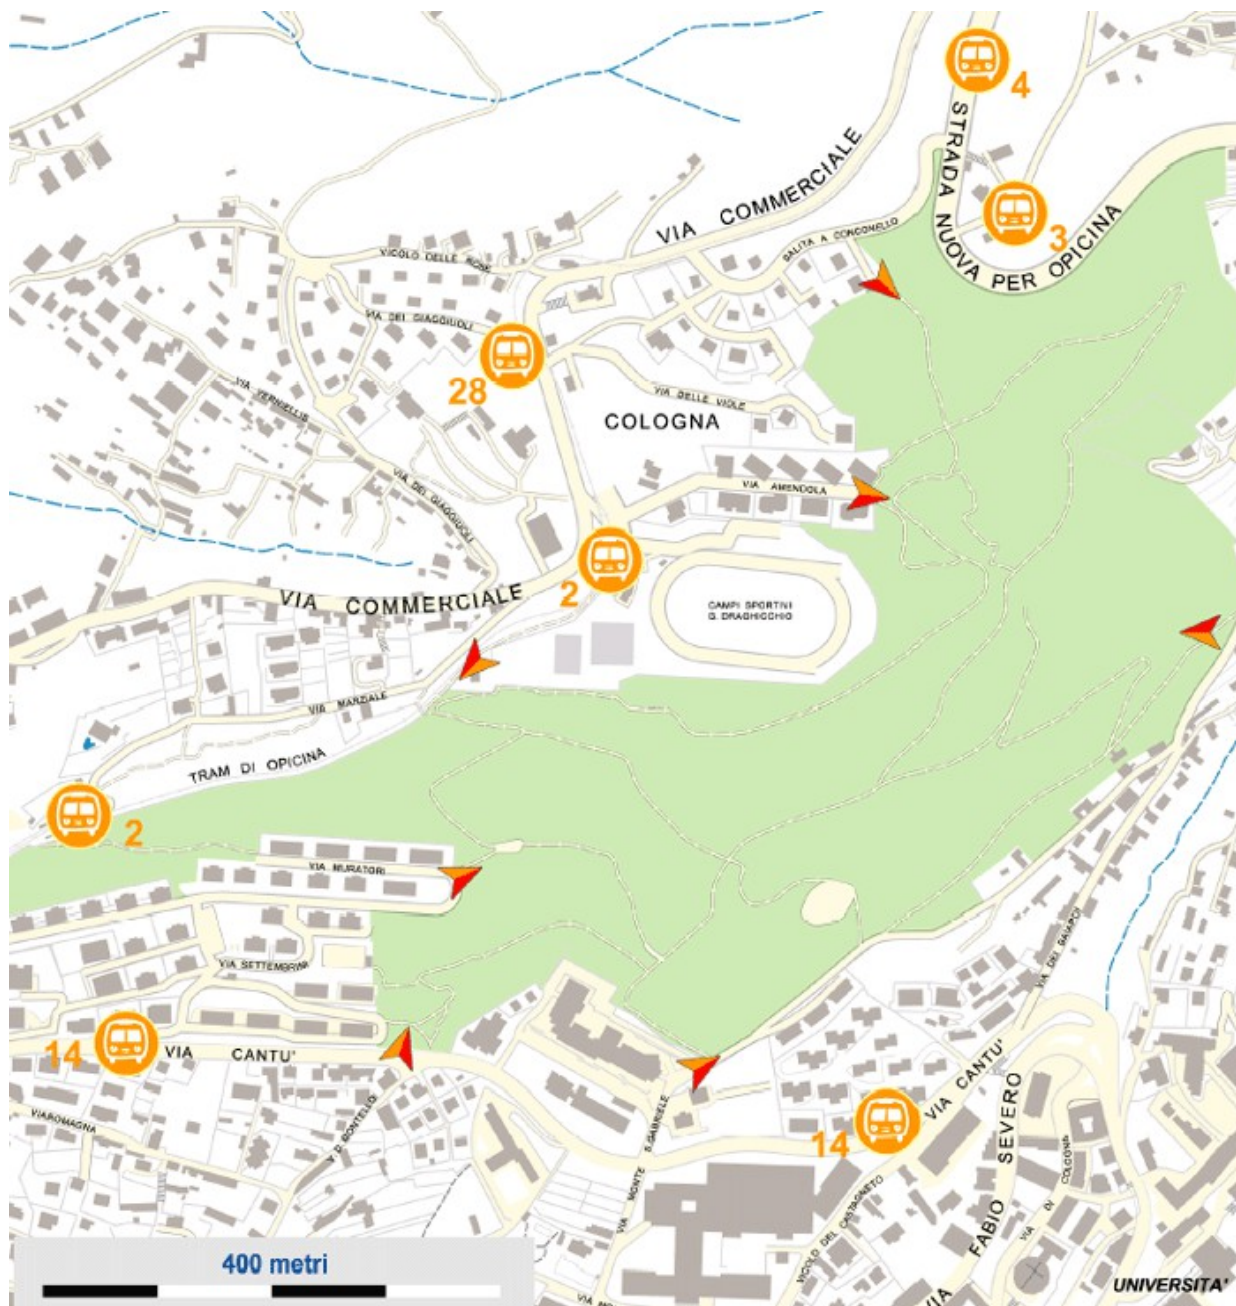

VIA DOBERDO' (Opicina)

VIA DEI MILLE

BORGO SAN SERGIO

PIAZZA PONTEROSSO – (Temporaneamente in piazza S. Antonio)

Parco di Villa Giulia

superficie 235.000 mq.sul colle di Cologna, tra la tramvia Trieste-Opicina, il Campo Sportivo "Draghicchio", Strada Nuova per Opicina, Via Baiardi, Via Girardi, Via Monte San Gabriele, Via Cantù, Via Muratori