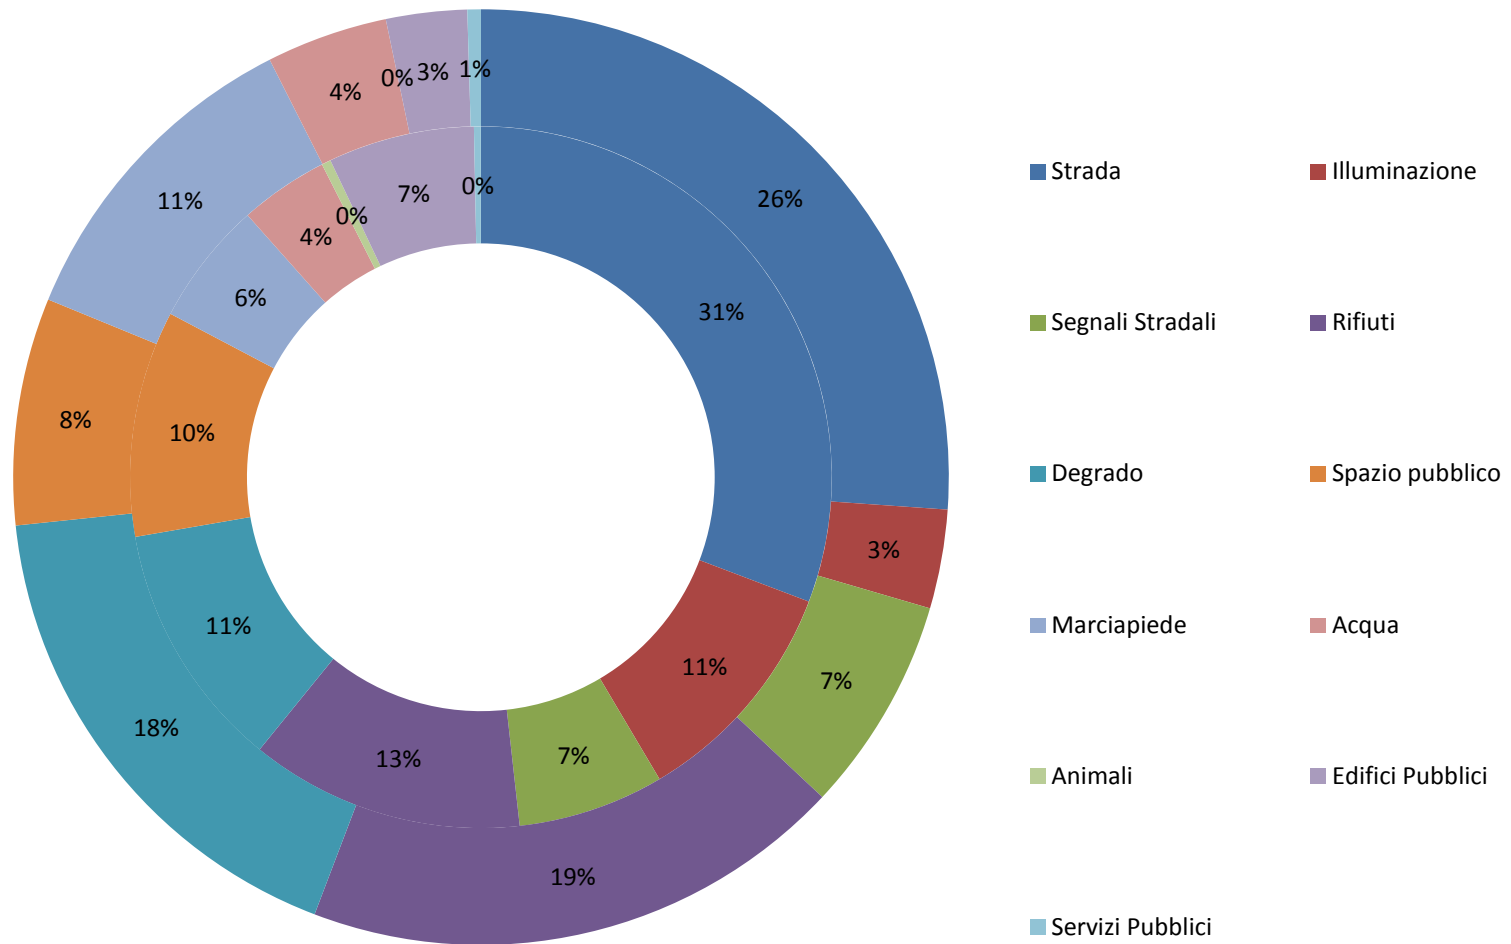

Report Annuale

Luglio 2012 - Giugno 2013

Trend Segnalazioni - Trieste

Segnalazioni Primo Semestre	793	Segnalazioni Secondo Semestre	494
Variazione		-38%	

Trend Segnalazioni - Trieste Vs Comuni-Chiamo

Giorni di Segnalazione - Trieste

Suddivisione in Categorie: Ultimi 12 mesi - Trieste

Suddivisione in Categorie: Ultimi 12 mesi - Comuni-Chiamo

Top 10 Problematiche più segnalate (12 mesi) - Trieste

Canali utilizzati - Trieste

Canali utilizzati - Comuni-Chiamo