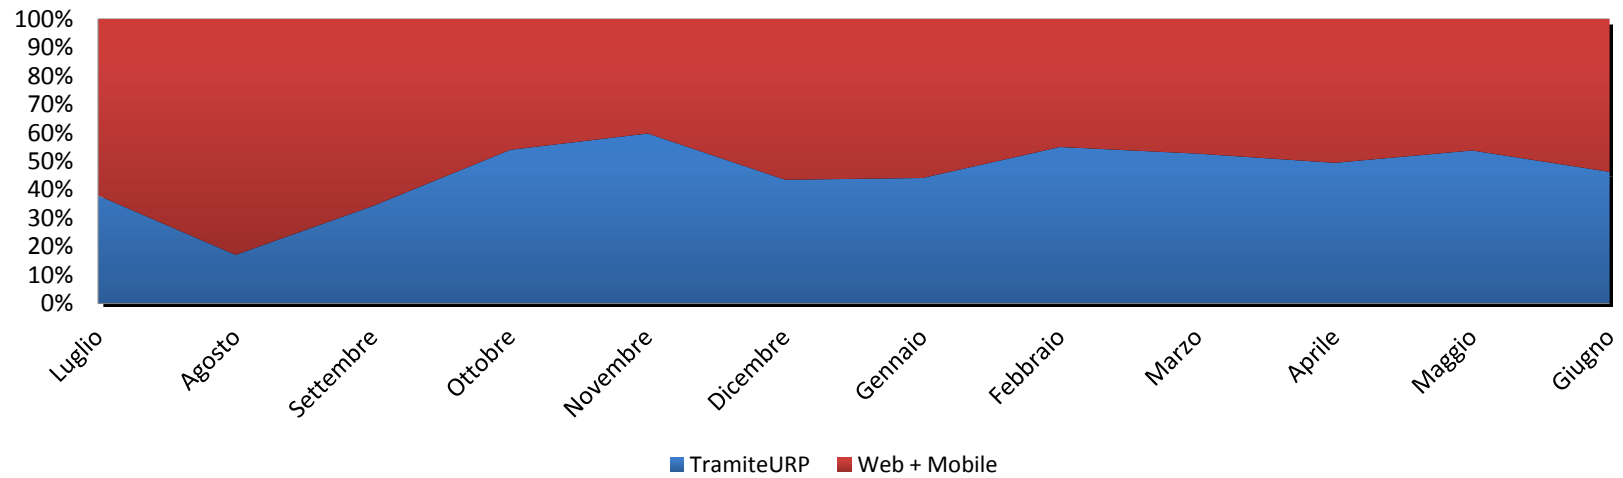

Canali utilizzati - Trieste (%)

Canali utilizzati - Comuni-Chiamo (%)

Livello di autonomia dei Cittadini - Trieste

Livello di autonomia dei Cittadini - Comuni-Chiamo

Età media segnalatori (attraverso C-C) - Trieste