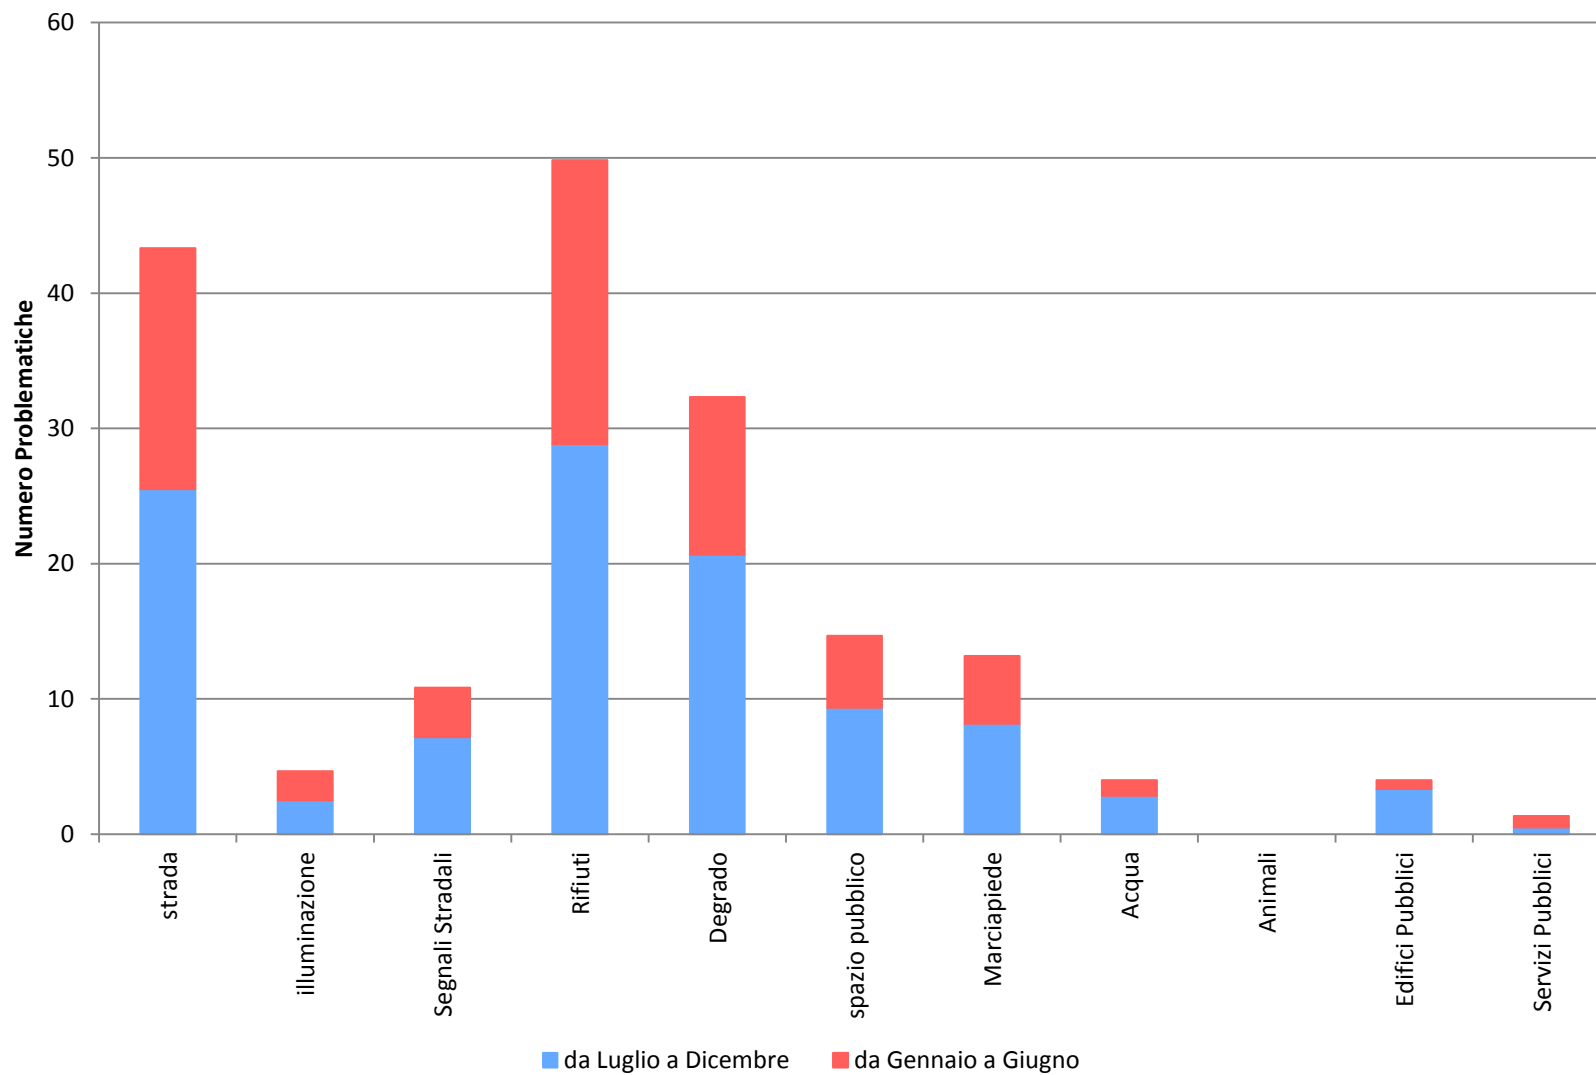

Problematiche Chiuse Trieste