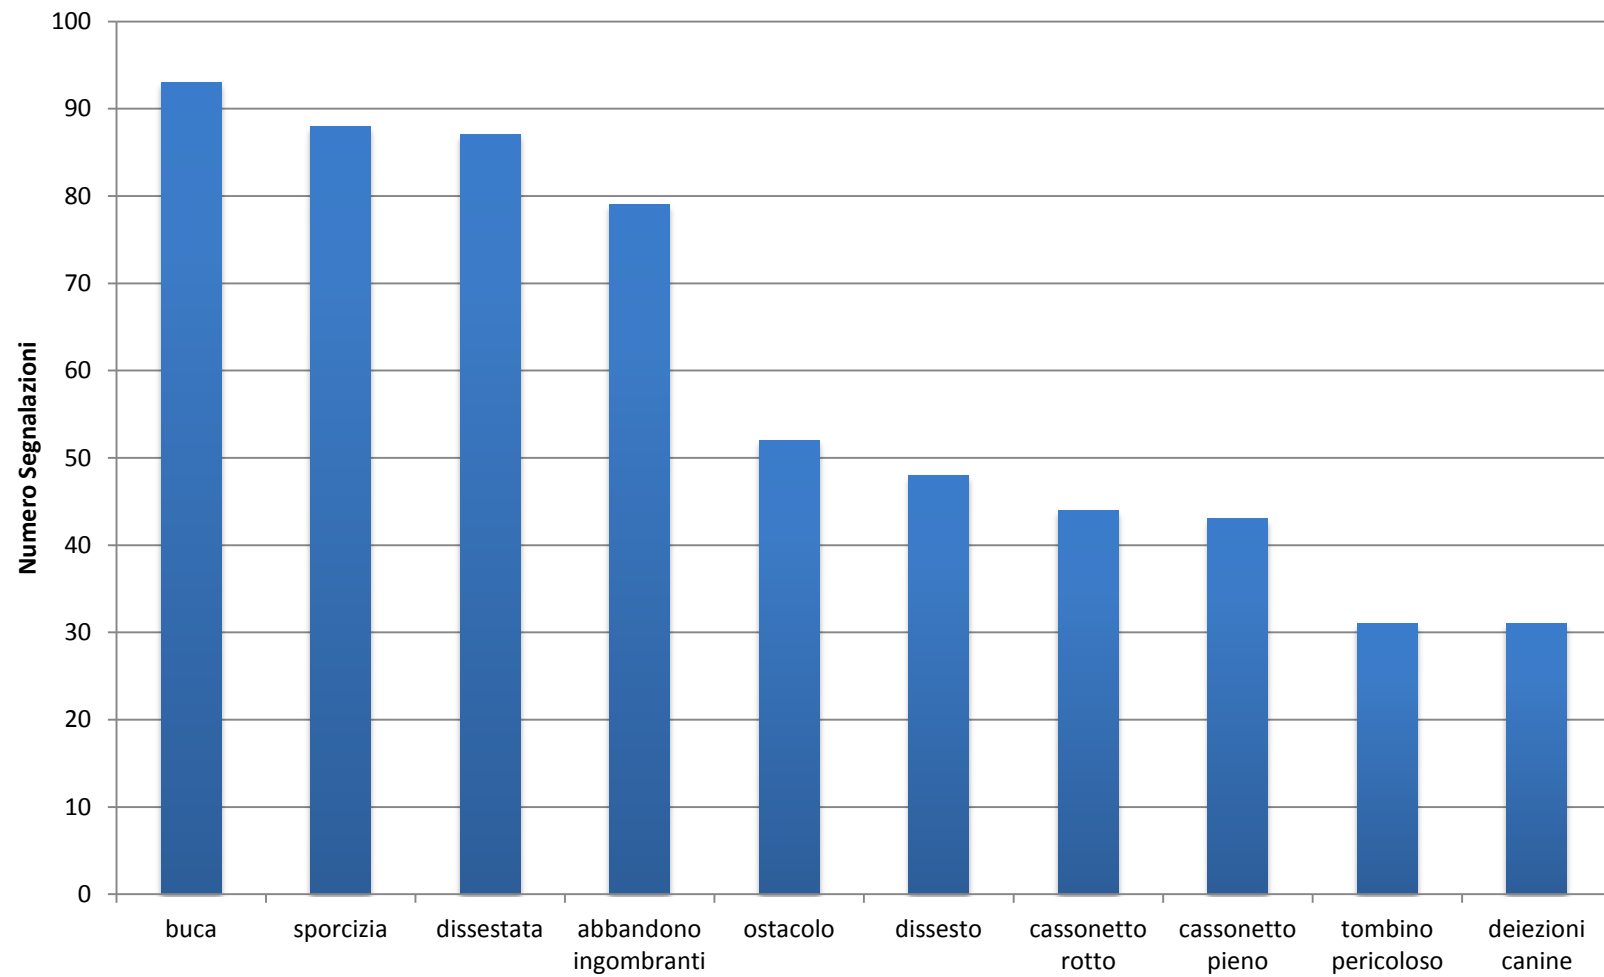

Report Annuale

Luglio 2012 - Giugno 2013

Trend Segnalazioni - Trieste

Segnalazioni Primo Semestre	793	Segnalazioni Secondo Semestre	494
Variazione		-38%	

Trend Segnalazioni - Trieste Vs Comuni-Chiamo

Giorni di Segnalazione - Trieste

Suddivisione in Categorie: Ultimi 12 mesi - Trieste

Suddivisione in Categorie: Ultimi 12 mesi - Comuni-Chiamo

Top 10 Problematiche più segnalate (12 mesi) - Trieste

Canali utilizzati - Trieste

Canali utilizzati - Comuni-Chiamo