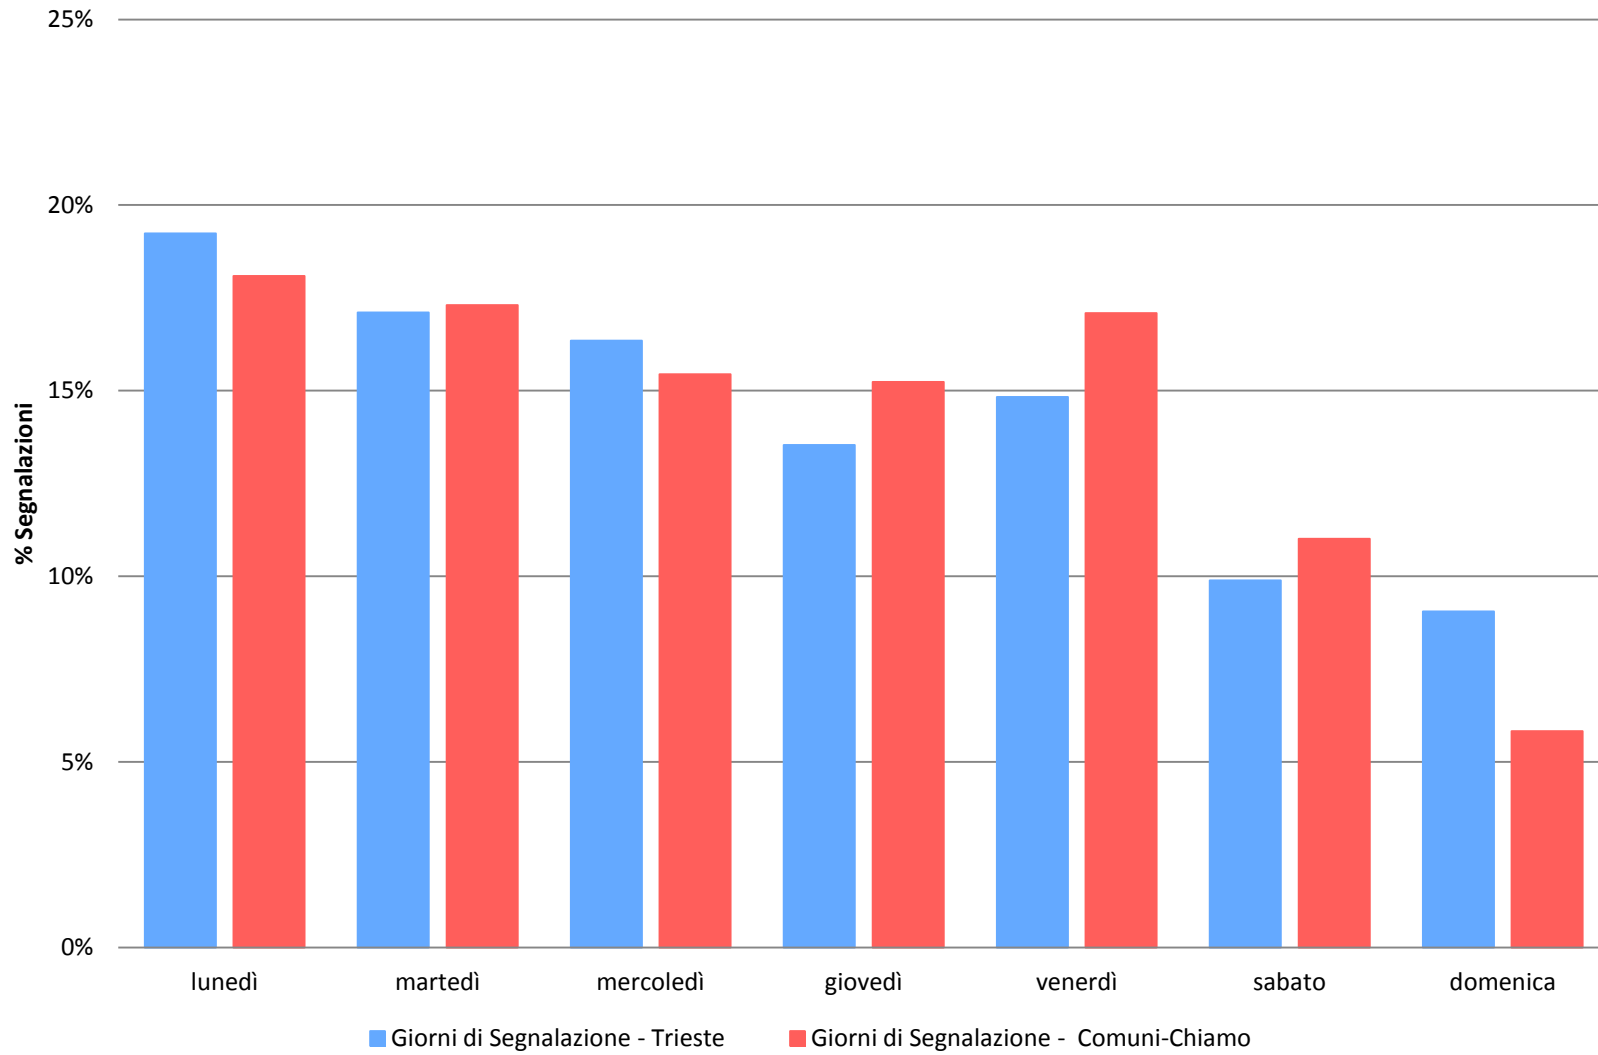

Report Annuale

Luglio 2012 - Giugno 2013

Trend Segnalazioni - Trieste

Segnalazioni Primo Semestre	793	Segnalazioni Secondo Semestre	494
Variazione		-38%	

Trend Segnalazioni - Trieste Vs Comuni-Chiamo

Giorni di Segnalazione - Trieste

Suddivisione in Categorie: Ultimi 12 mesi - Trieste

Suddivisione in Categorie: Ultimi 12 mesi - Comuni-Chiamo

Top 10 Problematiche più segnalate (12 mesi) - Trieste

Canali utilizzati - Trieste

Canali utilizzati - Comuni-Chiamo