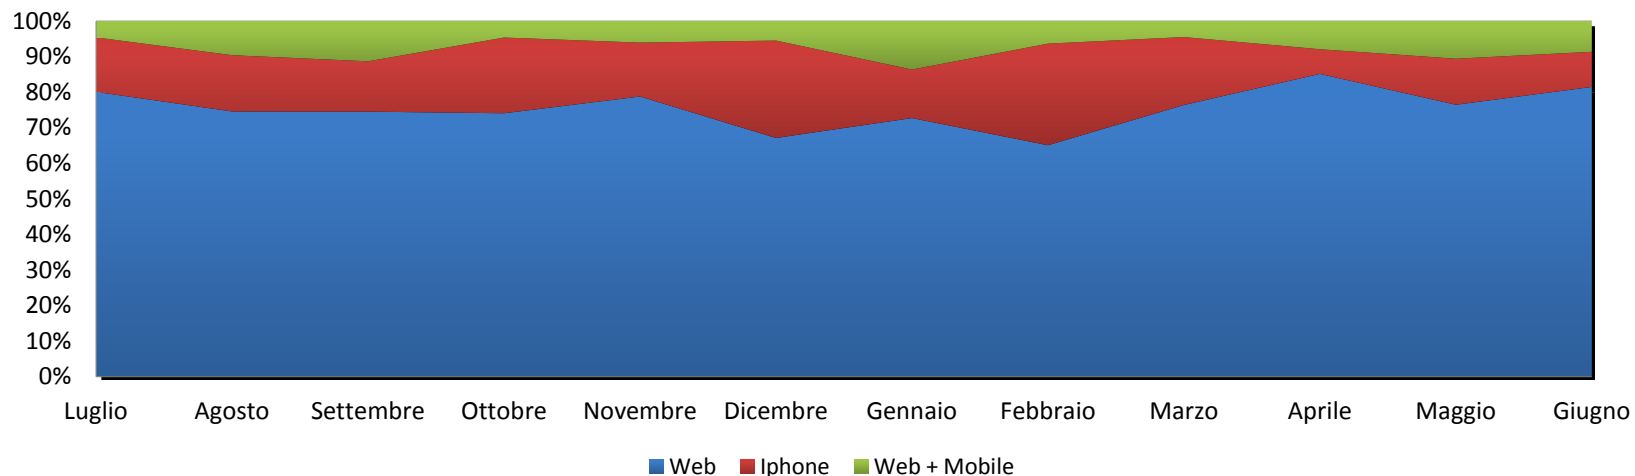

Suddivisione in Categorie: Ultimi 12 mesi - Trieste

Suddivisione in Categorie: Ultimi 12 mesi - Comuni-Chiamo

Top 10 Problematiche più segnalate (12 mesi) - Trieste

Canali utilizzati - Trieste

Canali utilizzati - Comuni-Chiamo

Canali utilizzati - Trieste (%)

Canali utilizzati - Comuni-Chiamo (%)

Livello di autonomia dei Cittadini - Trieste

Livello di autonomia dei Cittadini - Comuni-Chiamo

Età media segnalatori (attraverso C-C) - Trieste