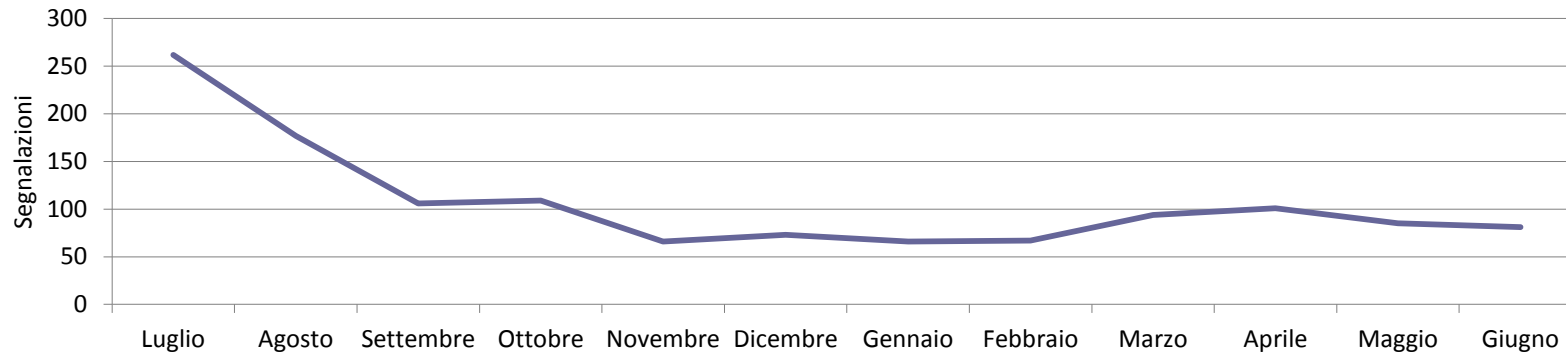

Report Annuale

Luglio 2012 - Giugno 2013

Trend Segnalazioni - Trieste

Segnalazioni Primo Semestre	793	Segnalazioni Secondo Semestre	494
Variazione		-38%	

Trend Segnalazioni - Trieste Vs Comuni-Chiamo

Giorni di Segnalazione - Trieste