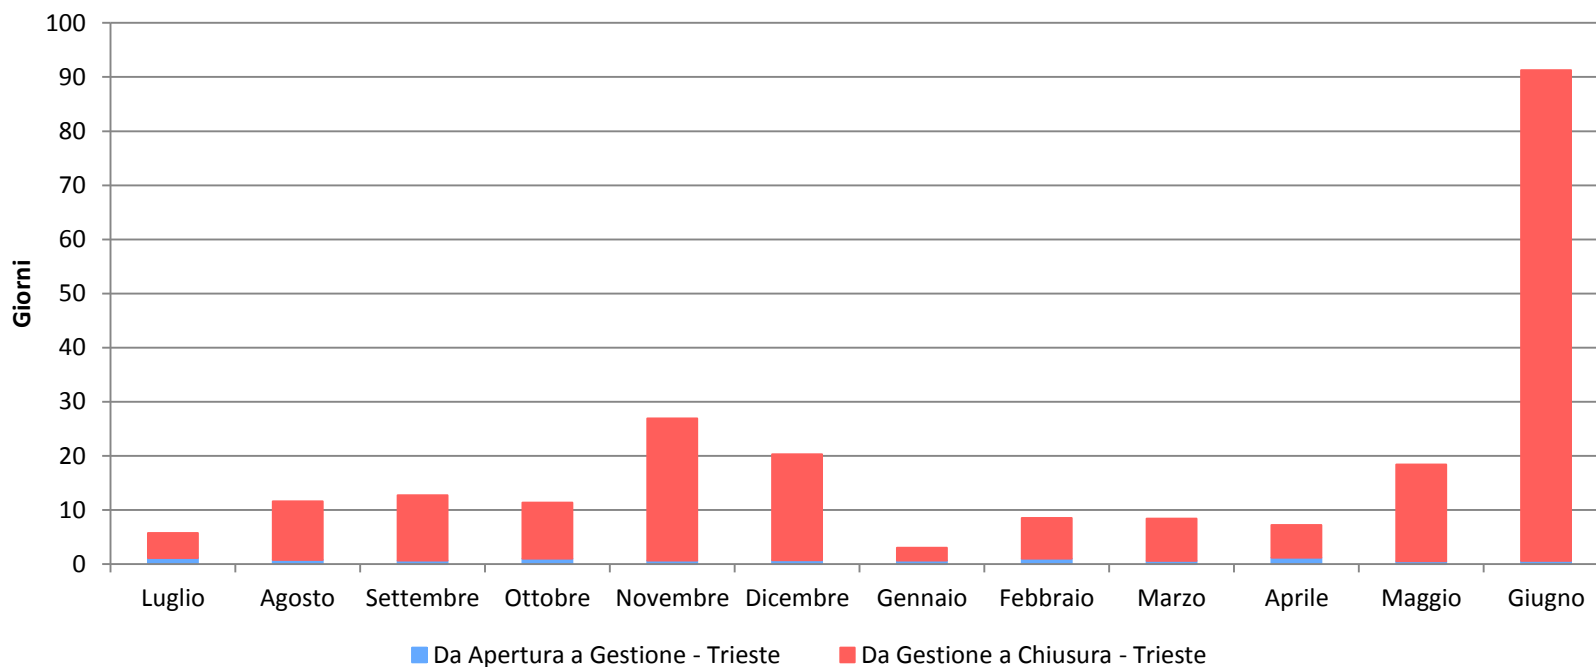

Analisi Categoria Marciapiede - Trieste

Analisi Categoria Acqua - Trieste

Analisi Categoria Animali - Trieste

Analisi Categoria Edifici - Trieste

Analisi Categoria Servizi - Trieste

Stato Segnalazioni Trieste

Gestione delle Segnalazioni: Tempistiche Trieste

Media Annuale (Giorni)		19	
Media Giorni Primo Semestre	15	Media Giorni Secondo Semestre	23
Variazione		54%	

Gestione delle Segnalazioni: Tempistiche Trieste Vs Comuni-Chiamo