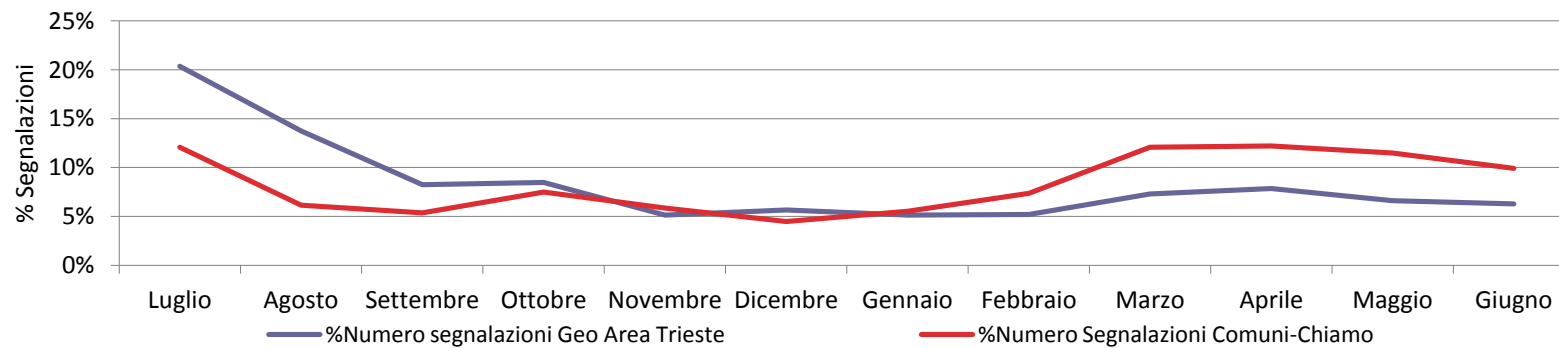

Report Annuale

Luglio 2012 - Giugno 2013

Trend Segnalazioni - Trieste

Segnalazioni Primo Semestre	793	Segnalazioni Secondo Semestre	494
Variazione		-38%	

Trend Segnalazioni - Trieste Vs Comuni-Chiamo

Giorni di Segnalazione - Trieste