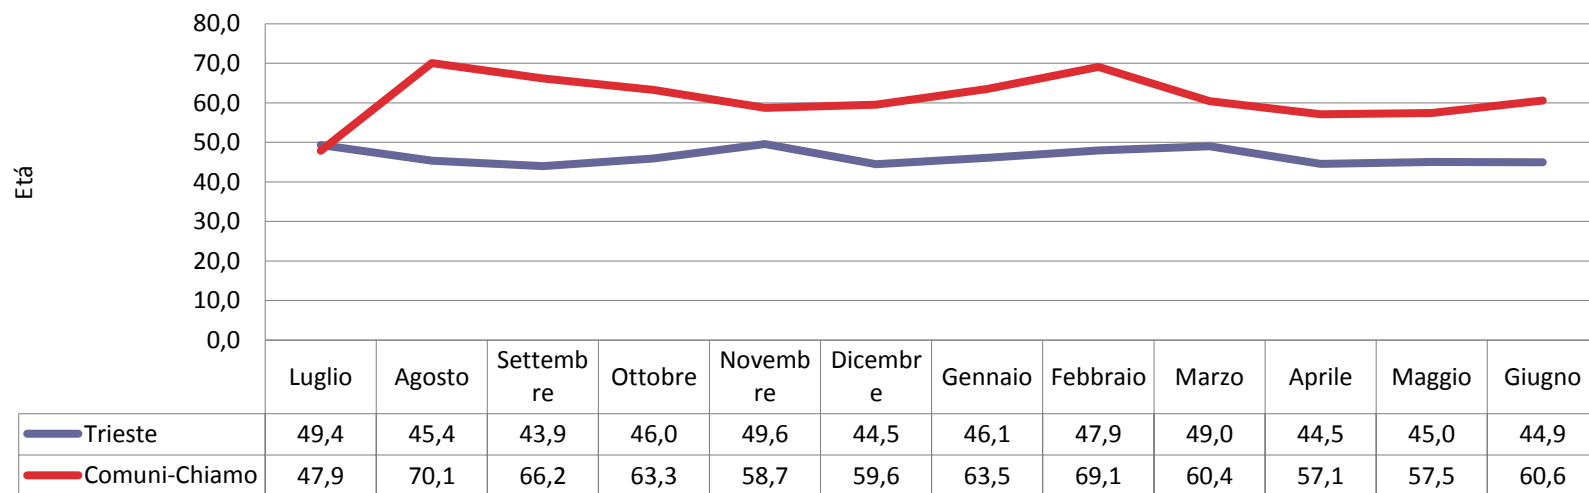

Canali utilizzati - Trieste (%)

Canali utilizzati - Comuni-Chiamo (%)

Livello di autonomia dei Cittadini - Trieste

Livello di autonomia dei Cittadini - Comuni-Chiamo

Età media segnalatori (attraverso C-C) - Trieste

Confronto età media con Comuni-Chiamo

Invio della Foto - Trieste

Invio della Foto - Comuni-Chiamo

% di segnalazioni con foto - Trieste

% di segnalazioni con commento - Trieste

Lunghezza dei Commenti - Trieste