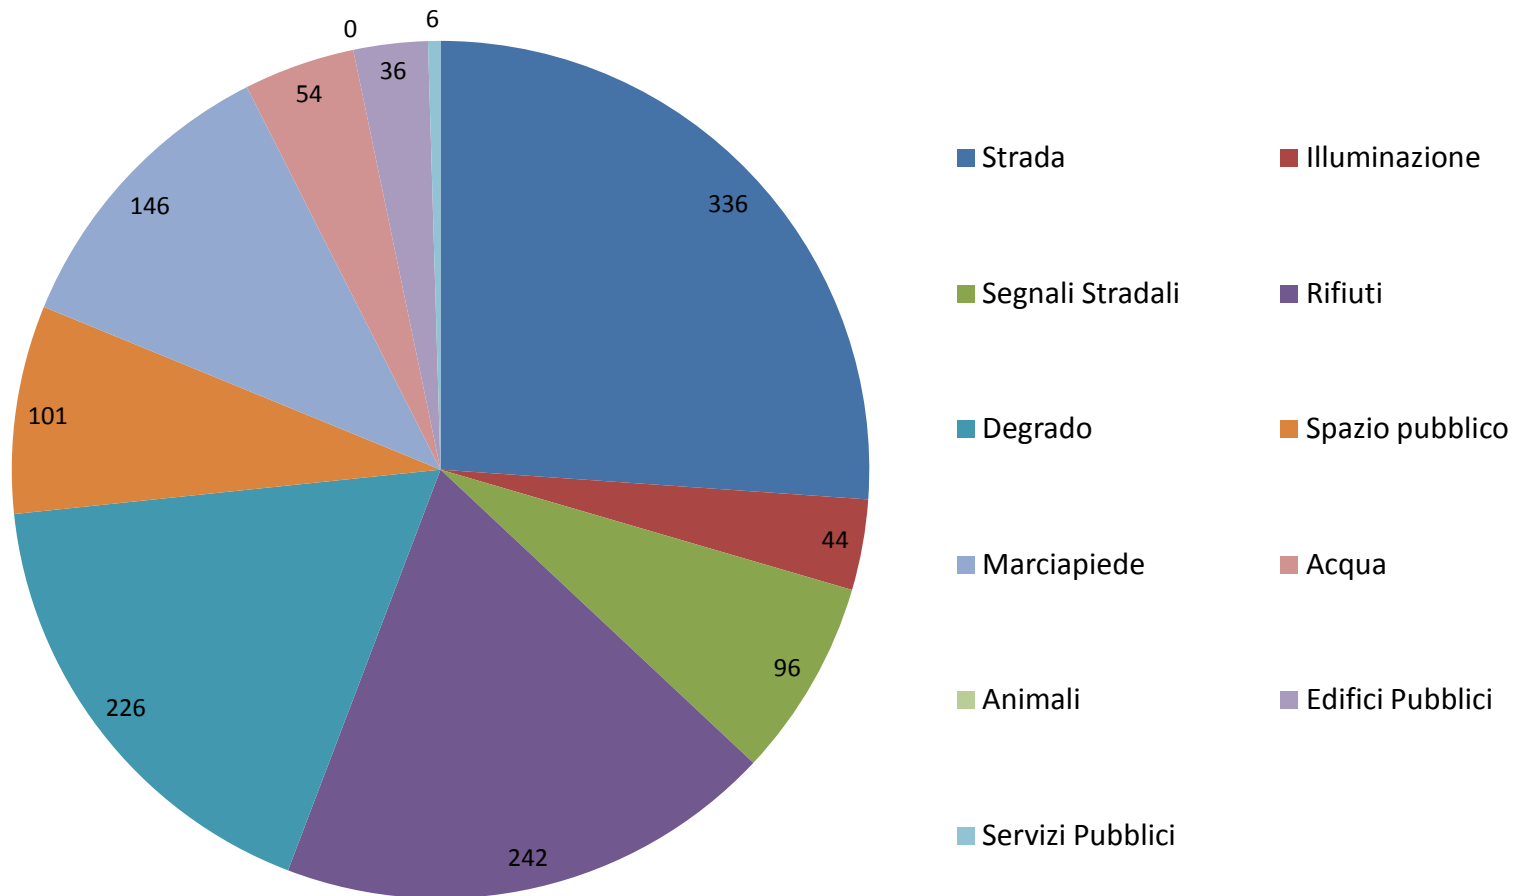

Report Annuale

Luglio 2012 - Giugno 2013

Trend Segnalazioni - Trieste

Segnalazioni Primo Semestre	793	Segnalazioni Secondo Semestre	494
Variazione		-38%	

Trend Segnalazioni - Trieste Vs Comuni-Chiamo

Giorni di Segnalazione - Trieste

Suddivisione in Categorie: Ultimi 12 mesi - Trieste

Suddivisione in Categorie: Ultimi 12 mesi - Comuni-Chiamo

Top 10 Problematiche più segnalate (12 mesi) - Trieste

Canali utilizzati - Trieste

Canali utilizzati - Comuni-Chiamo