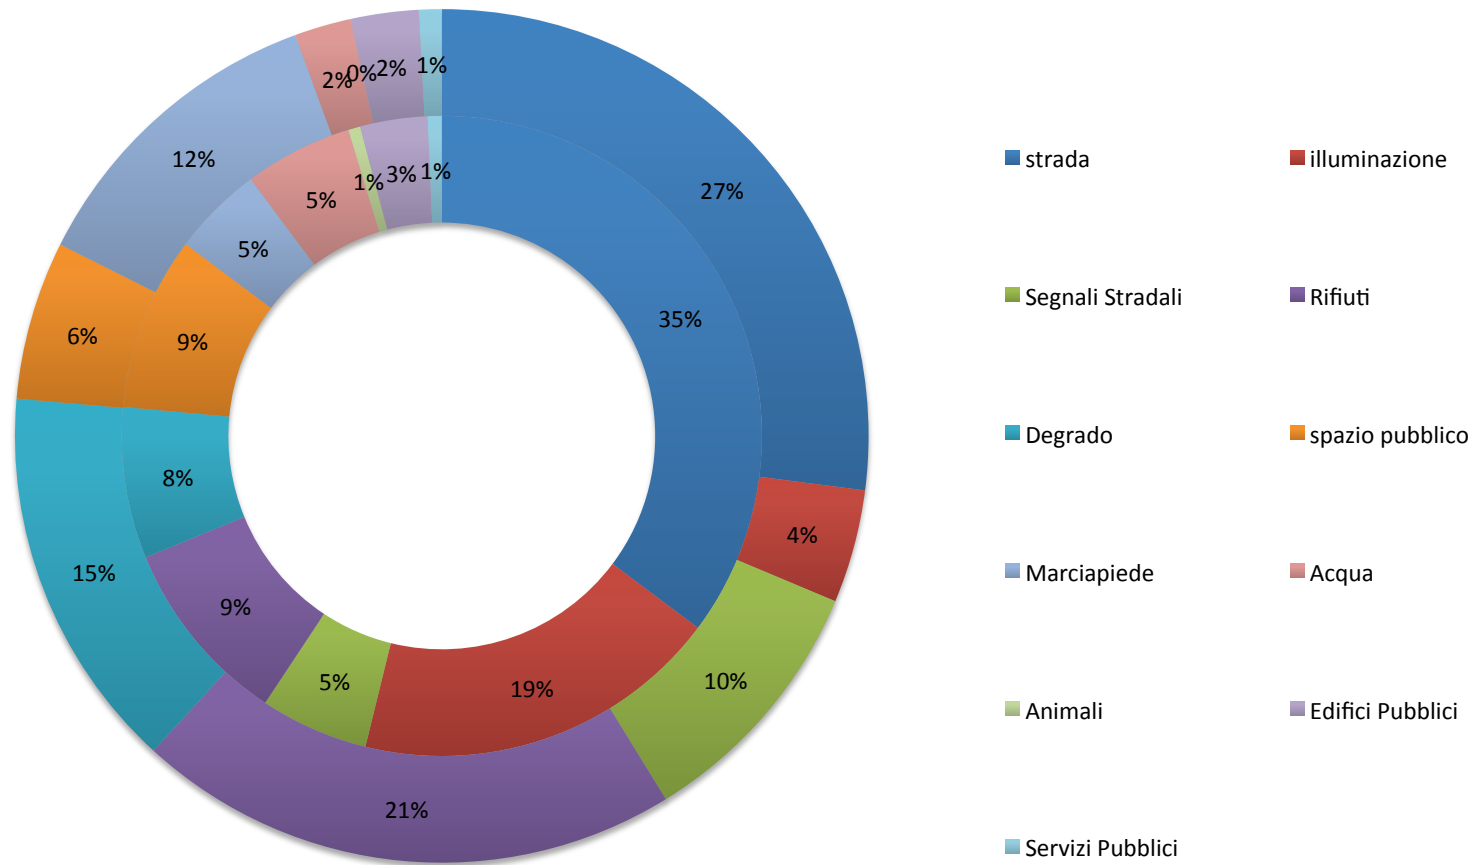

Suddivisione in Categorie: Ultimi 3 mesi - Comuni-Chiamo