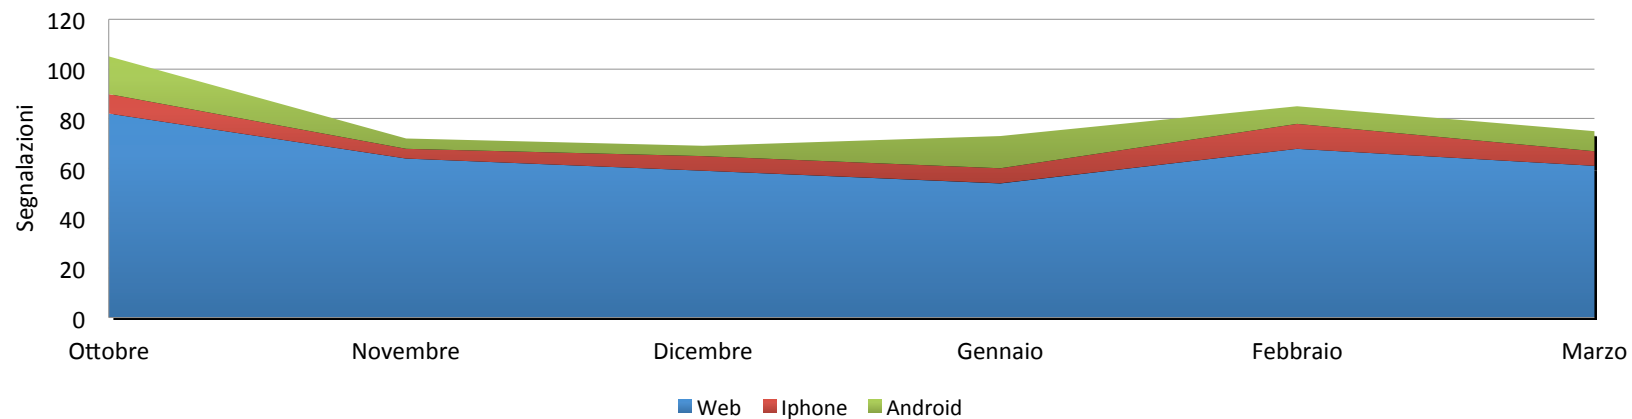

Suddivisione in Categorie: Ultimi 3 mesi - Trieste

- strada
- illuminazione
- Segnali Stradali
- Rifiuti
- Degradato
- spazio pubblico
- Marciapiede
- Acqua
- Animali
- Edifici Pubblici
- Servizi Pubblici

Suddivisione in Categorie: Ultimi 3 mesi - Comuni-Chiamo

Top 10 Problematiche più segnalate (3 mesi) - Trieste

Canali utilizzati - Trieste

Canali utilizzati - Comuni-Chiamo

Canali utilizzati - Trieste (%)