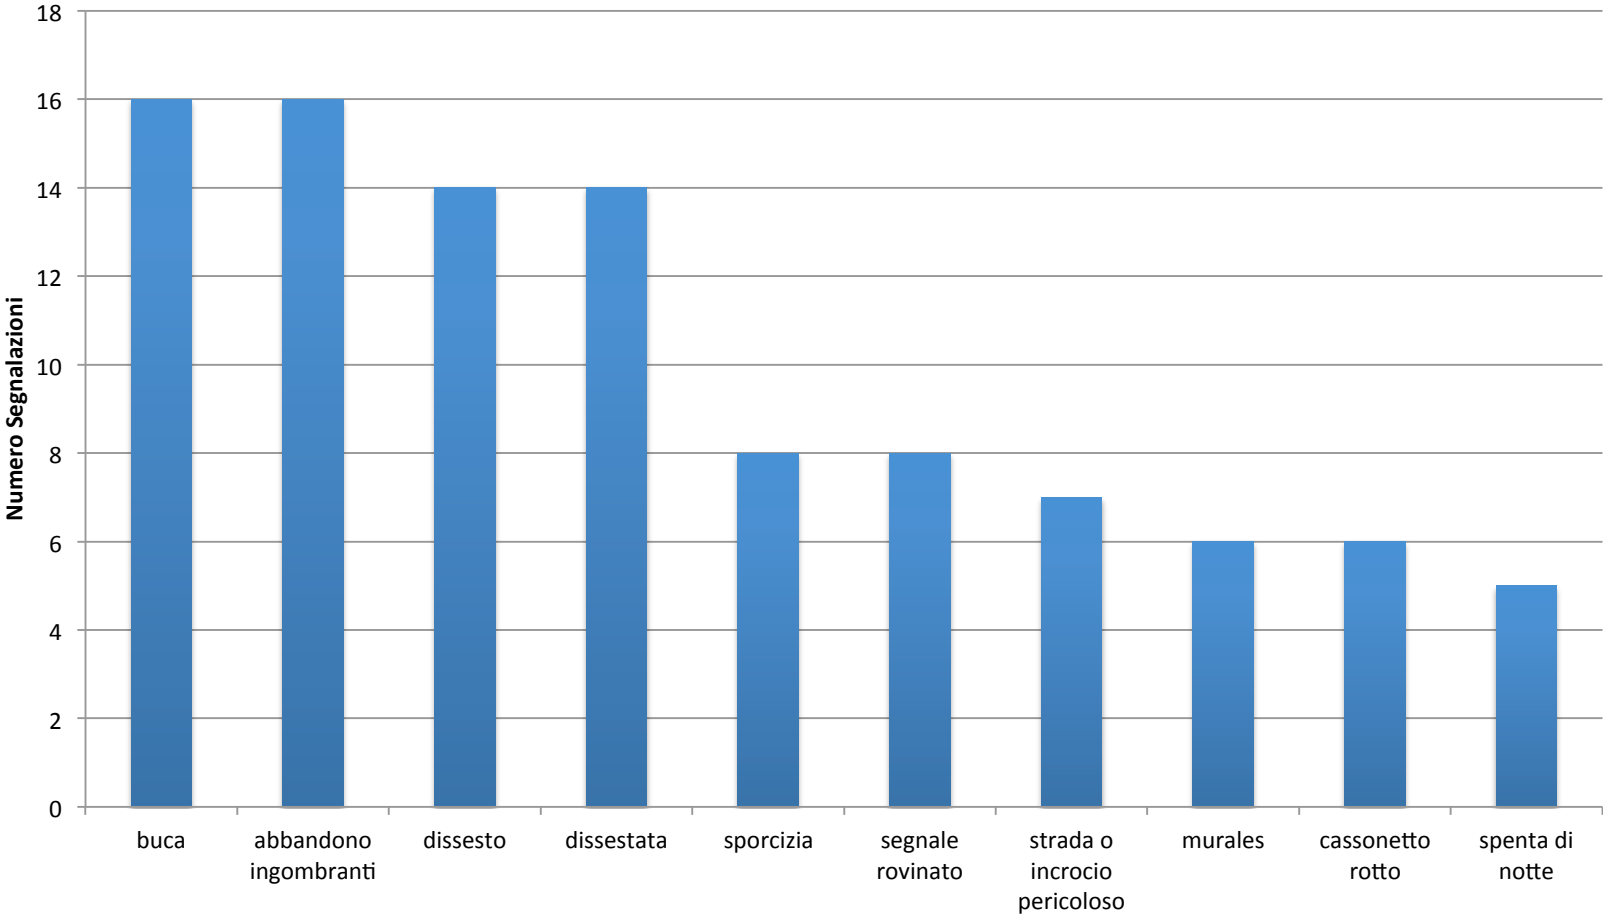

Suddivisione in Categorie: Ultimi 3 mesi - Trieste

- strada
- illuminazione
- Segnali Stradali
- Rifiuti
- Degradato
- spazio pubblico
- Marciapiede
- Acqua
- Animali
- Edifici Pubblici
- Servizi Pubblici

Suddivisione in Categorie: Ultimi 3 mesi - Comuni-Chiamo

Top 10 Problematiche più segnalate (3 mesi) - Trieste

Canali utilizzati - Trieste

Canali utilizzati - Comuni-Chiamo

Canali utilizzati - Trieste (%)