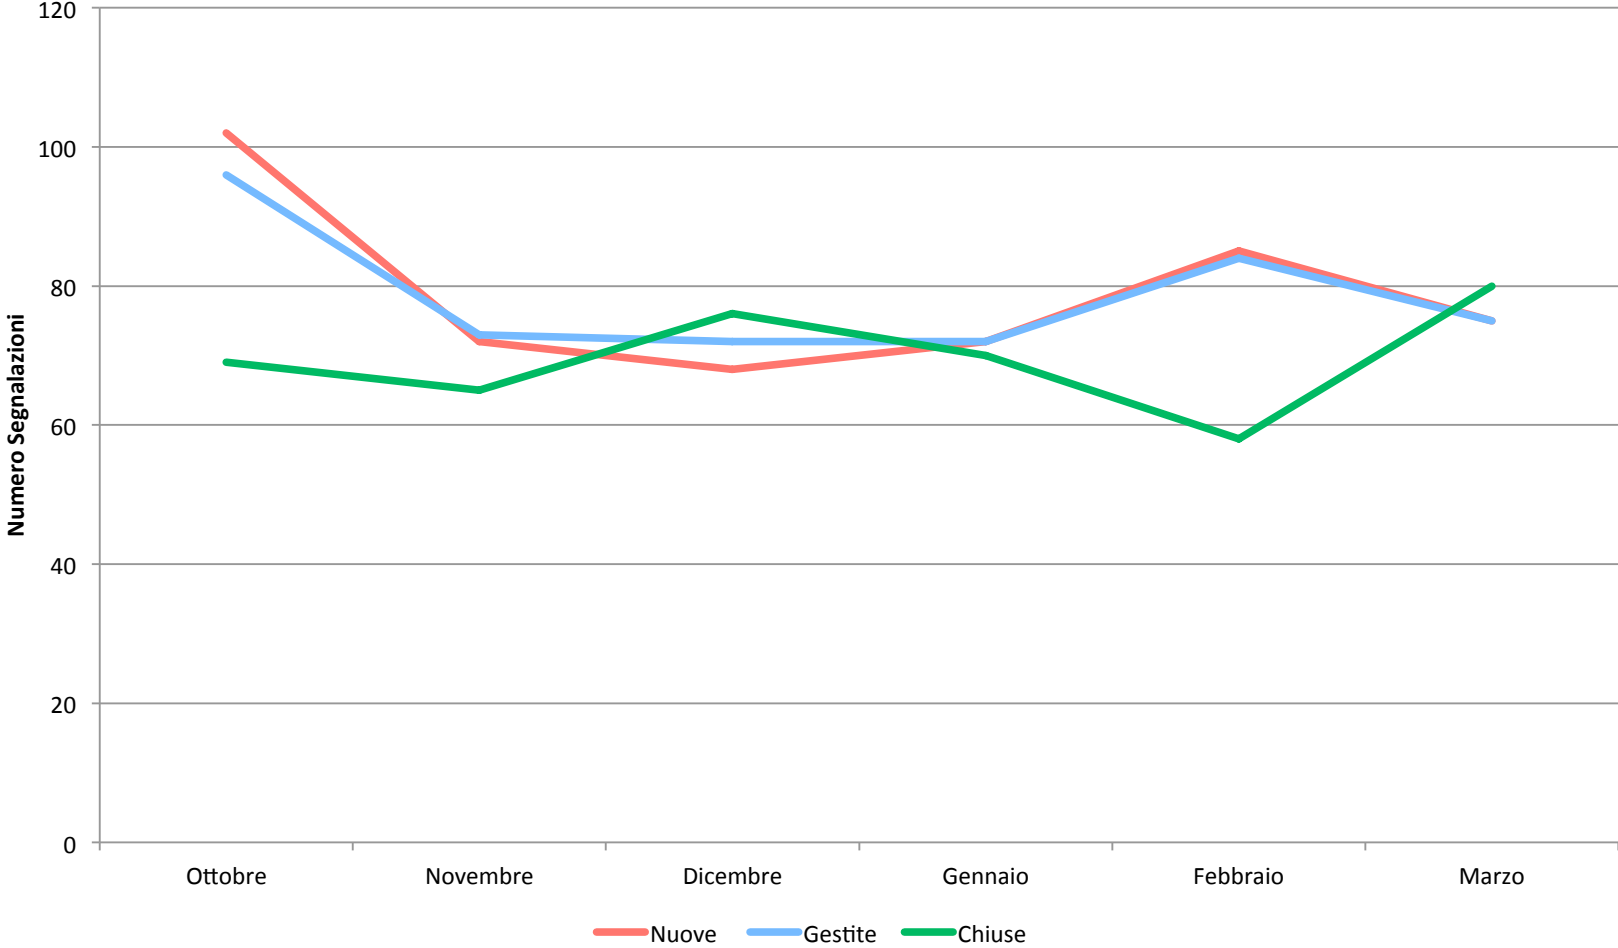

Analisi Categoria Animali - Trieste

Analisi Categoria Edifici - Trieste

Analisi Categoria Servizi - Trieste

Stato Segnalazioni Trieste

Gestione delle Segnalazioni: Tempistiche Trieste

Media Semestrale (Giorni)		42	
Media Giorni Trimestre Precedente	51	Media Giorni Trimestre Attuale	34
Variazione		-33%	