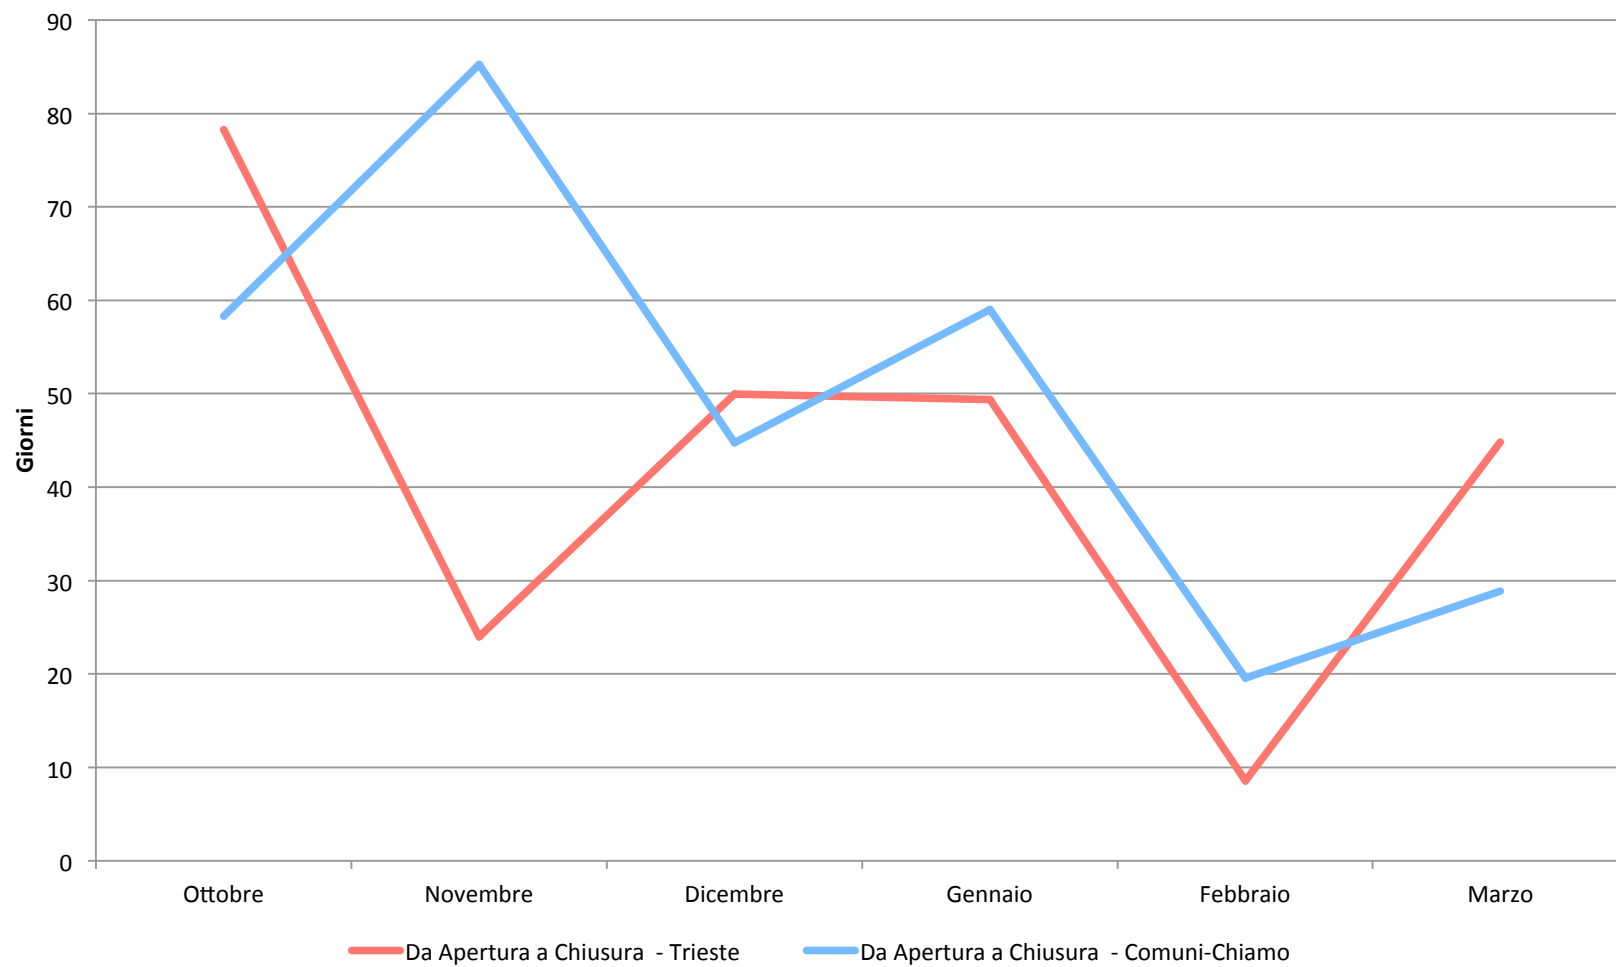

Gestione delle Segnalazioni: Tempistiche Trieste Vs Comuni-Chiamo