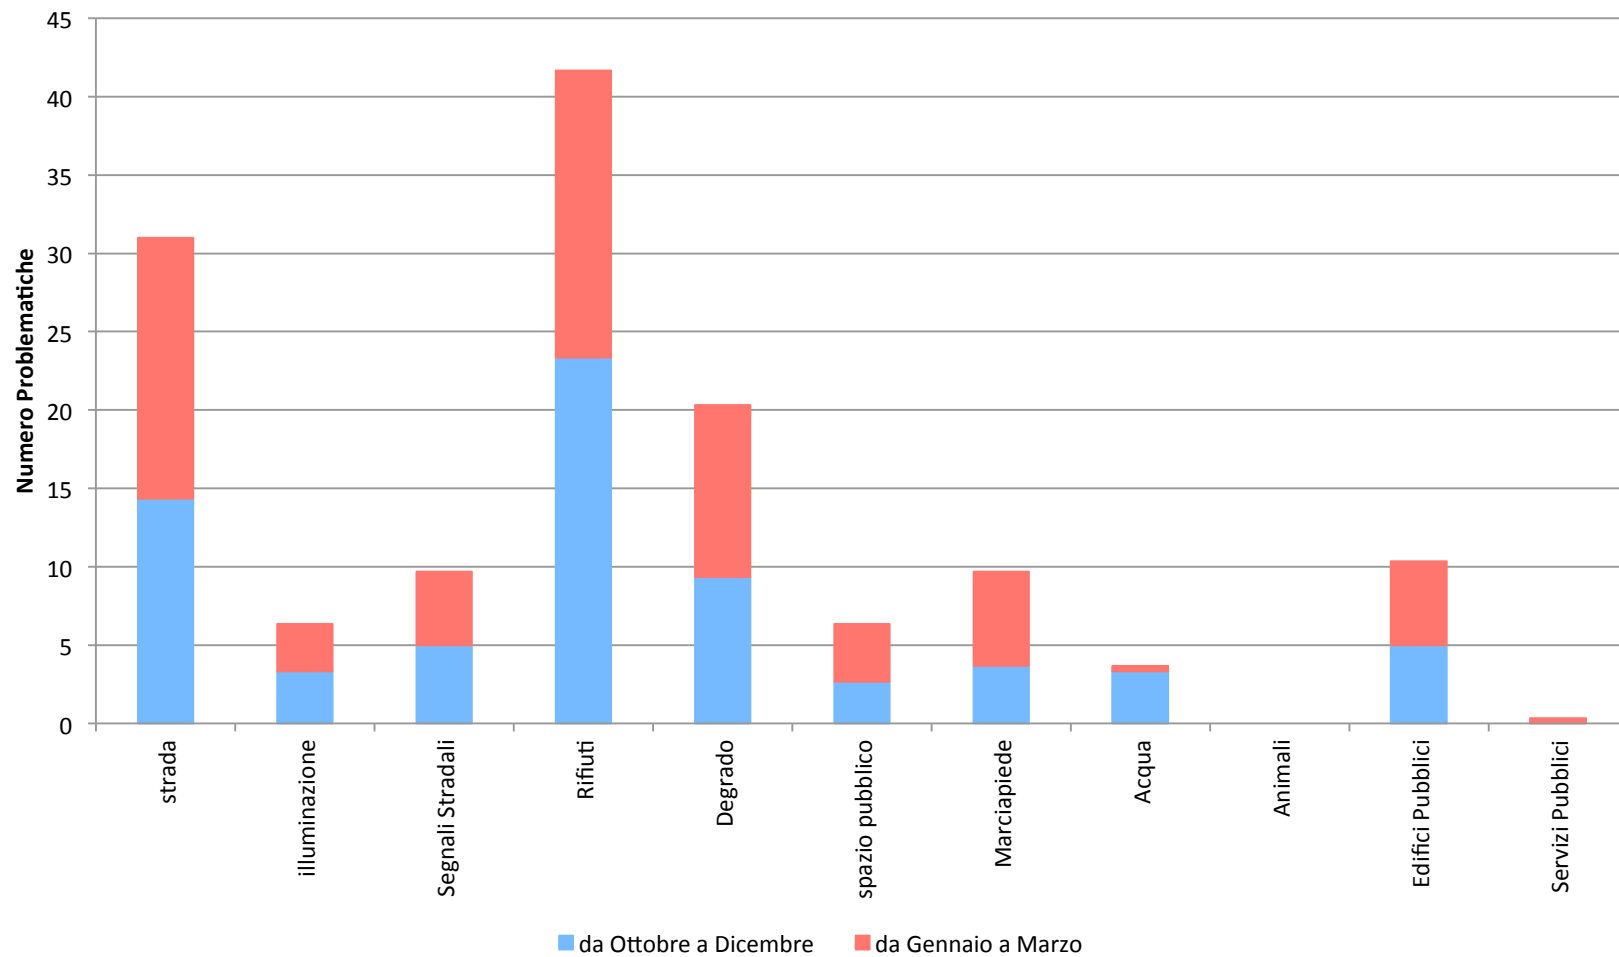

Problematiche Chiuse Trieste