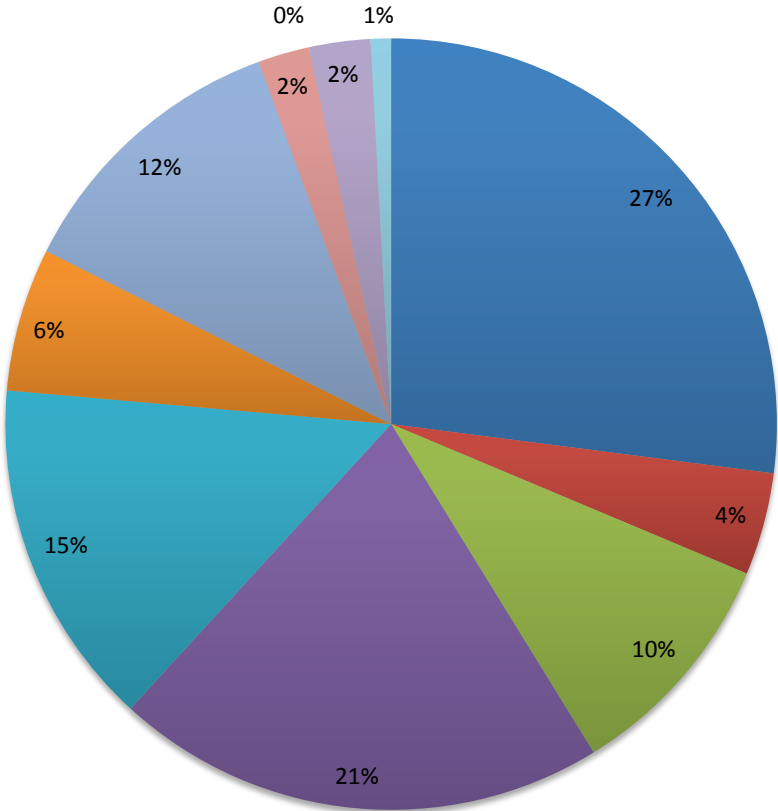

Suddivisione in Categorie: Ultimi 3 mesi - Trieste

- strada
- illuminazione
- Segnali Stradali
- Rifiuti
- Degradato
- spazio pubblico
- Marciapiede
- Acqua
- Animali
- Edifici Pubblici
- Servizi Pubblici