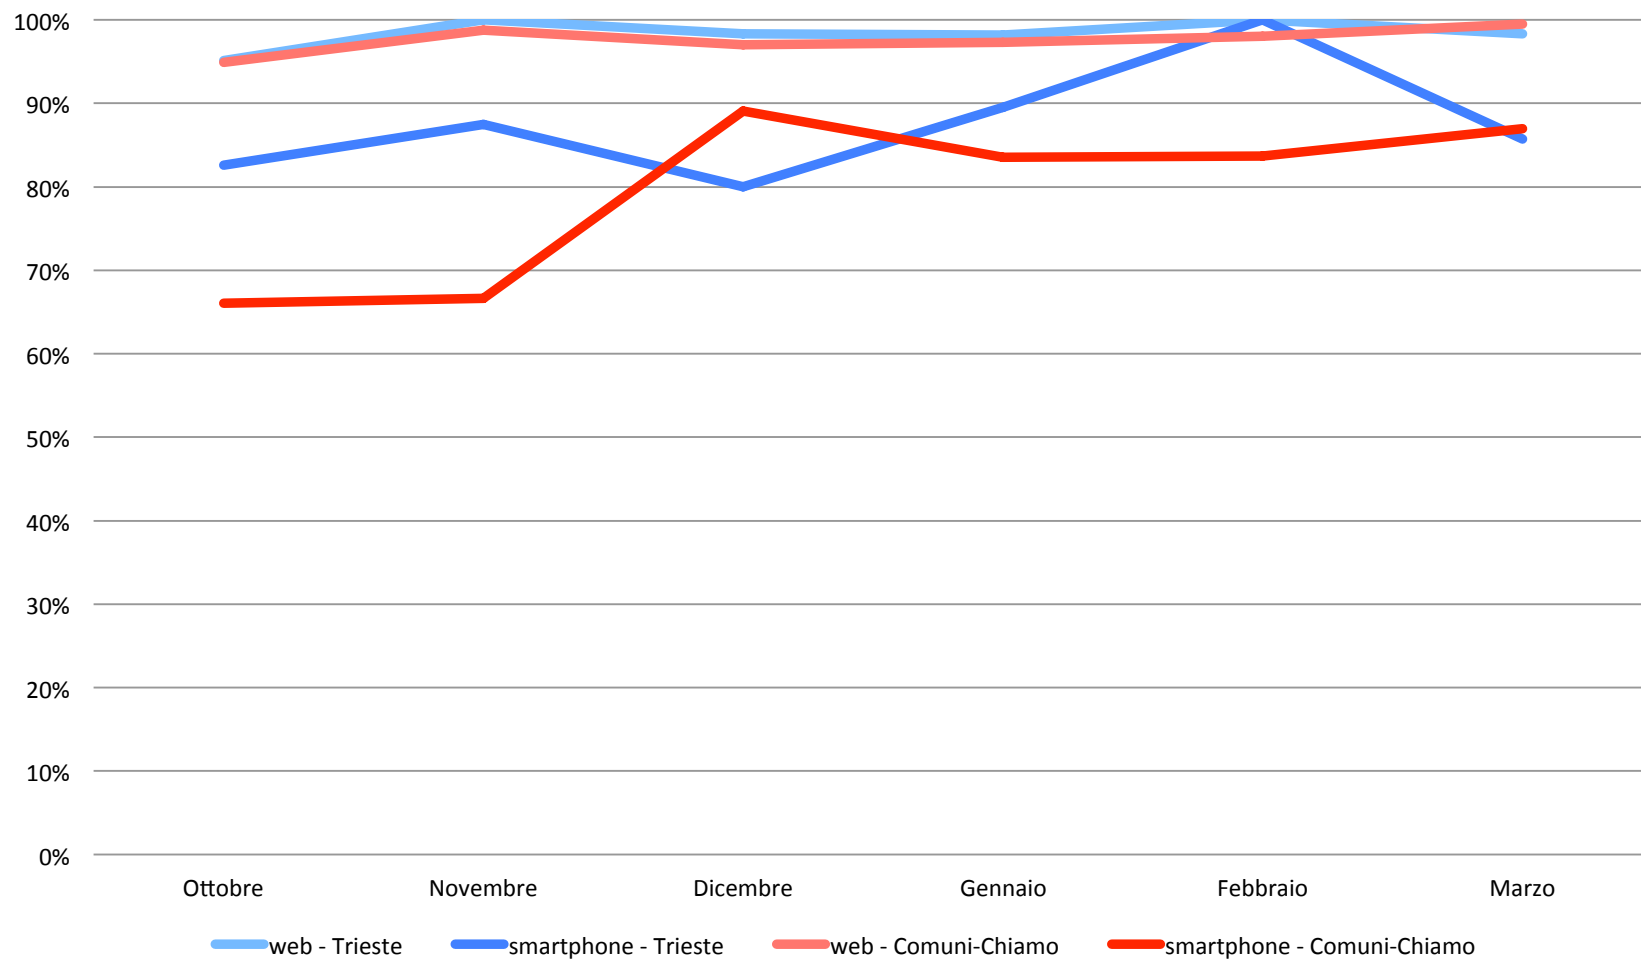

% di segnalazioni con commento - Trieste