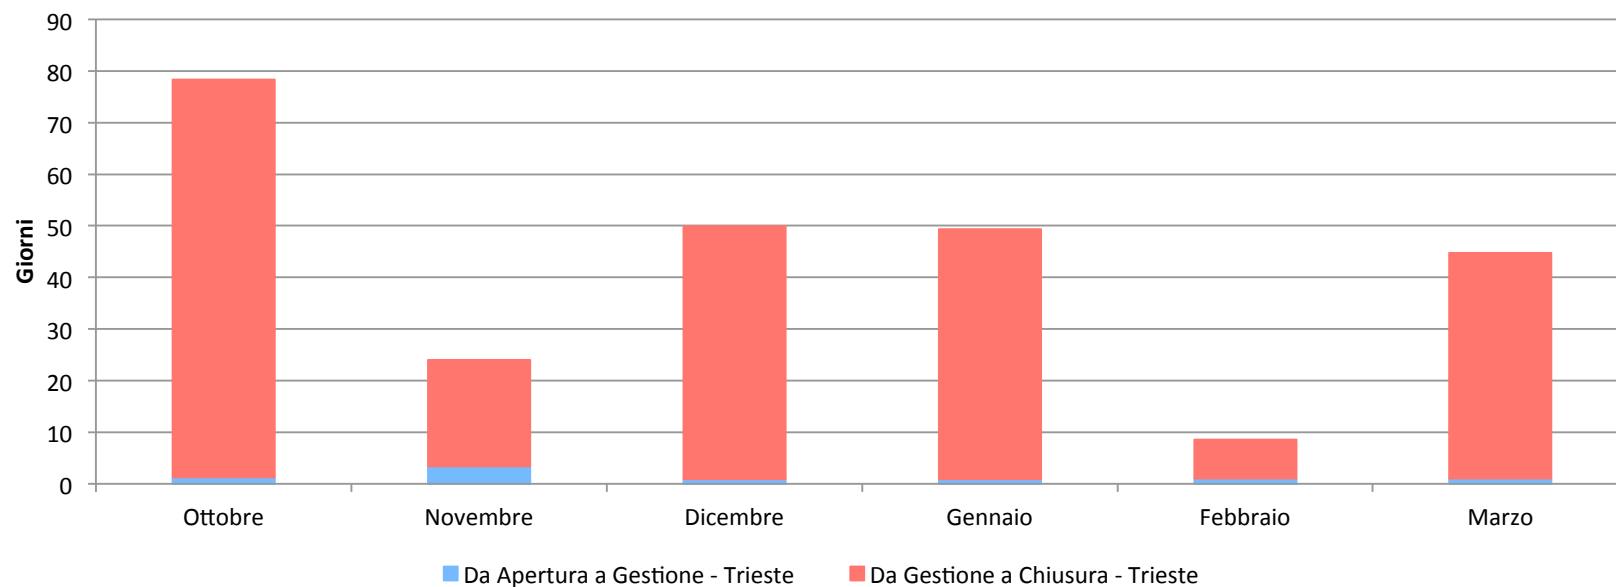

Analisi Categoria Animali - Trieste

Analisi Categoria Edifici - Trieste

Analisi Categoria Servizi - Trieste

Stato Segnalazioni Trieste

Gestione delle Segnalazioni: Tempistiche Trieste

Media Semestrale (Giorni)		42	
Media Giorni Trimestre Precedente	51	Media Giorni Trimestre Attuale	34
Variazione		-33%	