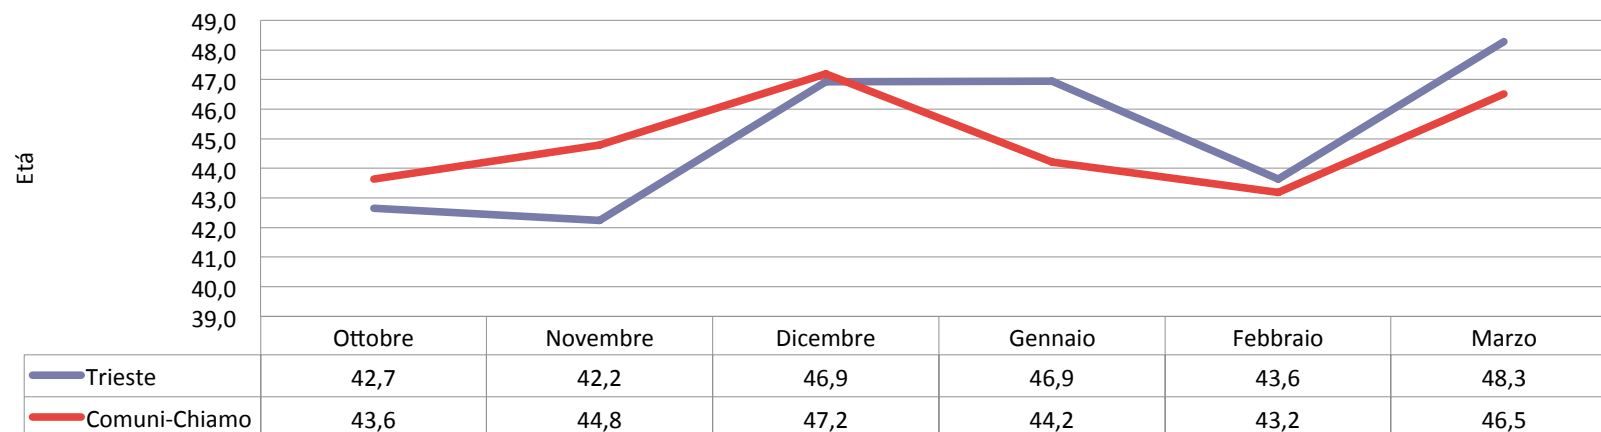

Canali utilizzati - Comuni-Chiamo (%)

Livello di autonomia - Trieste

Livello di autonomia - Comuni-Chiamo

Età media segnalatori (attraverso C-C) - Trieste

Confronto età media con Comuni-Chiamo

Invio della Foto - Trieste