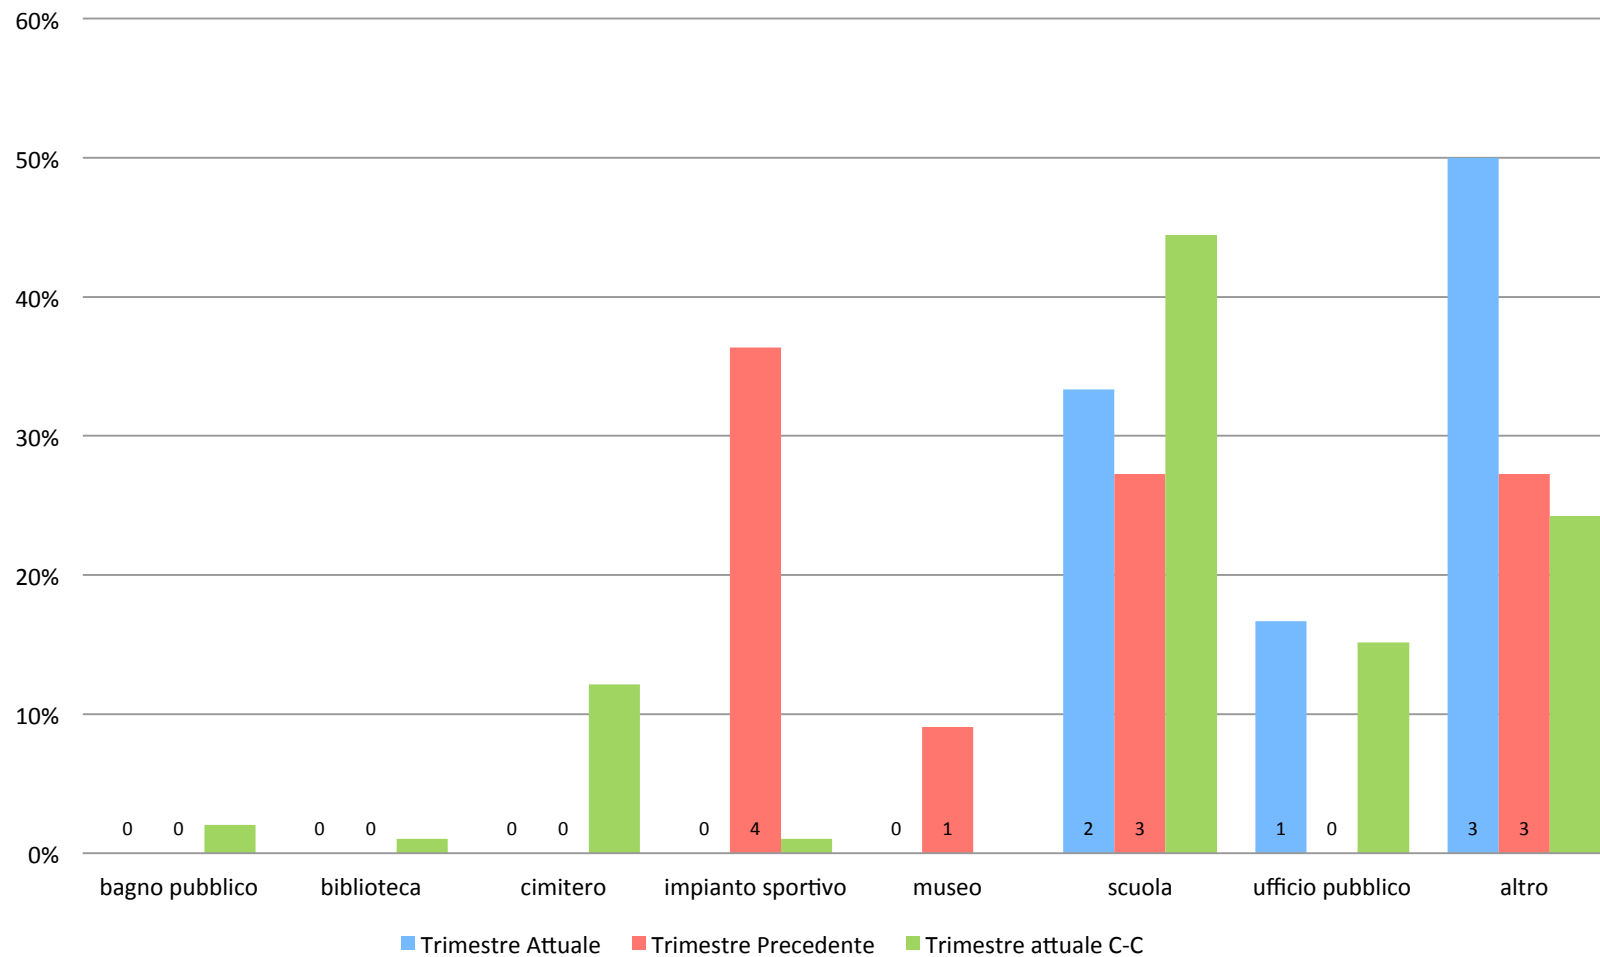

Analisi Categoria Segnali Stradali - Trieste

Analisi Categoria Rifiuti - Trieste

Analisi Categoria Degrado - Trieste

Analisi Categoria Spazio Pubblico - Trieste

Analisi Categoria Marciapiede - Trieste

Analisi Categoria Acqua - Trieste

Analisi Categoria Animali - Trieste

Analisi Categoria Edifici - Trieste

Analisi Categoria Servizi - Trieste

Stato Segnalazioni Trieste

Gestione delle Segnalazioni: Tempistiche Trieste

Media Semestrale (Giorni)		42	
Media Giorni Trimestre Precedente	51	Media Giorni Trimestre Attuale	34
Variazione		-33%	