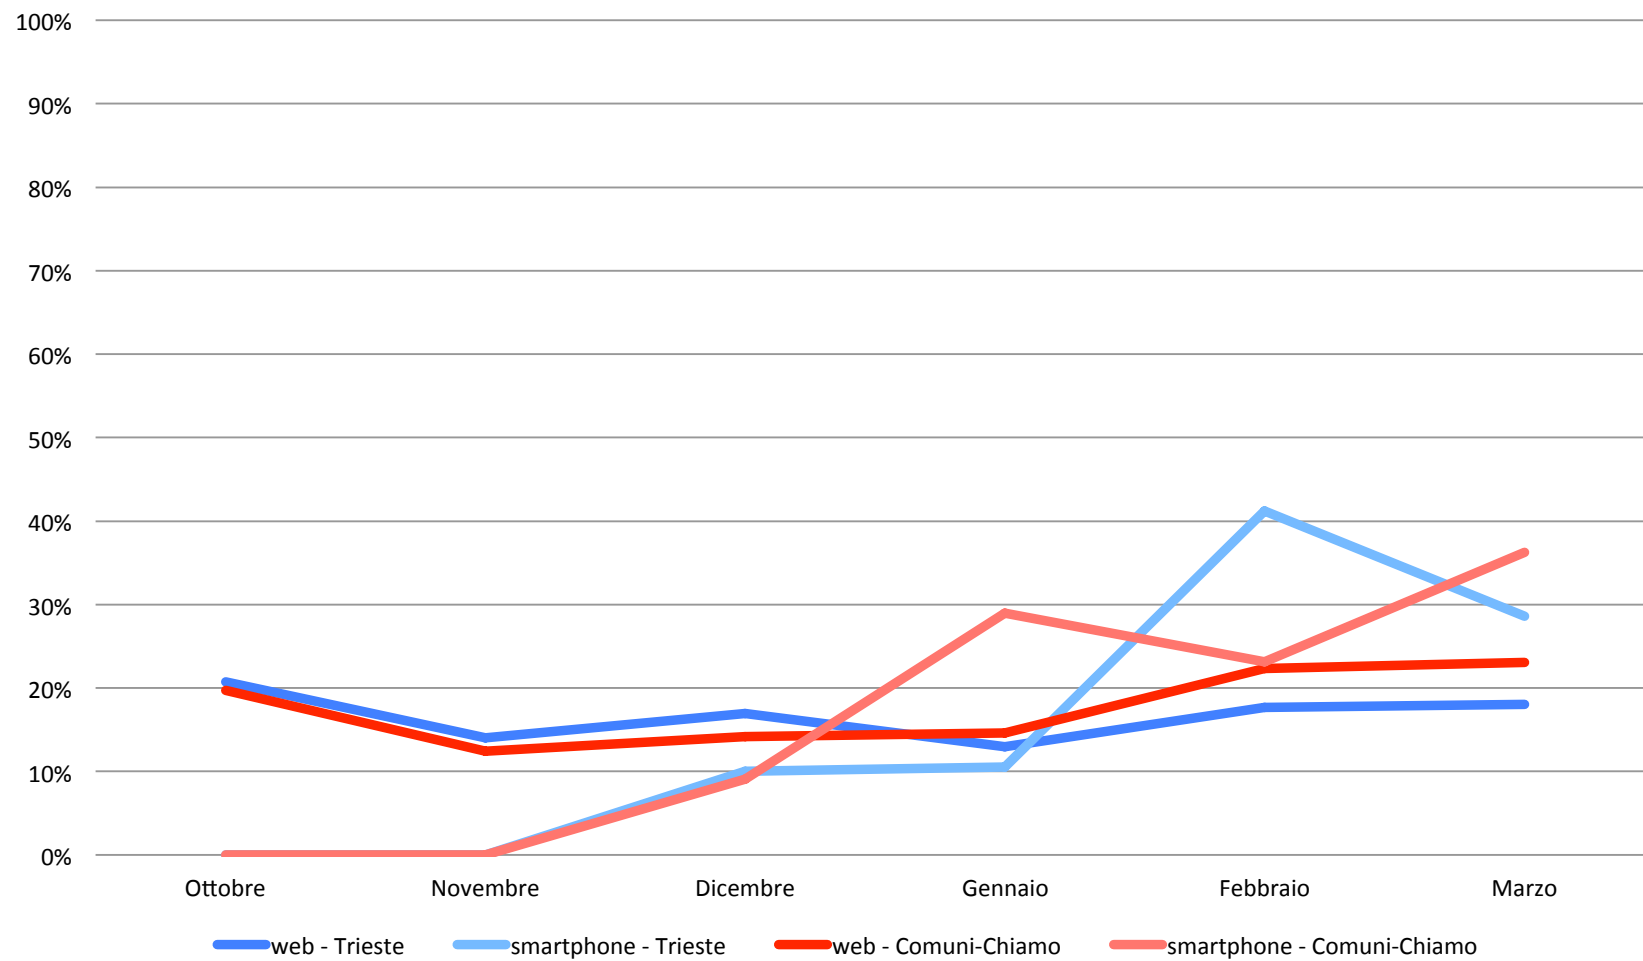

% di segnalazioni con foto - Trieste