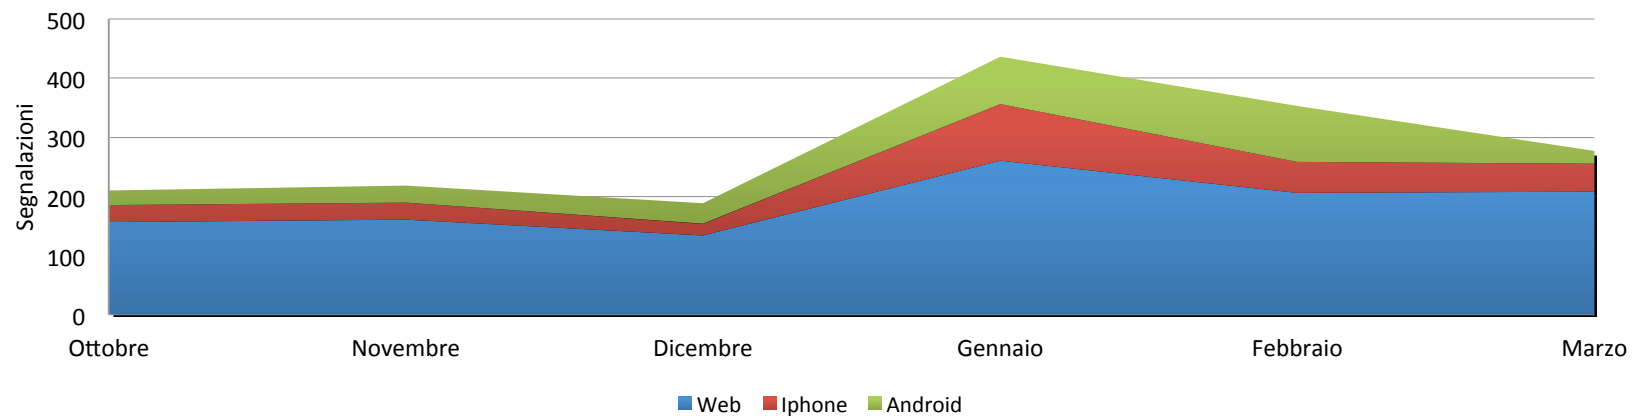

Suddivisione in Categorie: Ultimi 3 mesi - Comuni-Chiamo

Top 10 Problematiche più segnalate (3 mesi) - Trieste

Canali utilizzati - Trieste

Canali utilizzati - Comuni-Chiamo

Canali utilizzati - Trieste (%)

Canali utilizzati - Comuni-Chiamo (%)

Livello di autonomia - Trieste

Livello di autonomia - Comuni-Chiamo

Età media segnalatori (attraverso C-C) - Trieste

Confronto età media con Comuni-Chiamo

Invio della Foto - Trieste