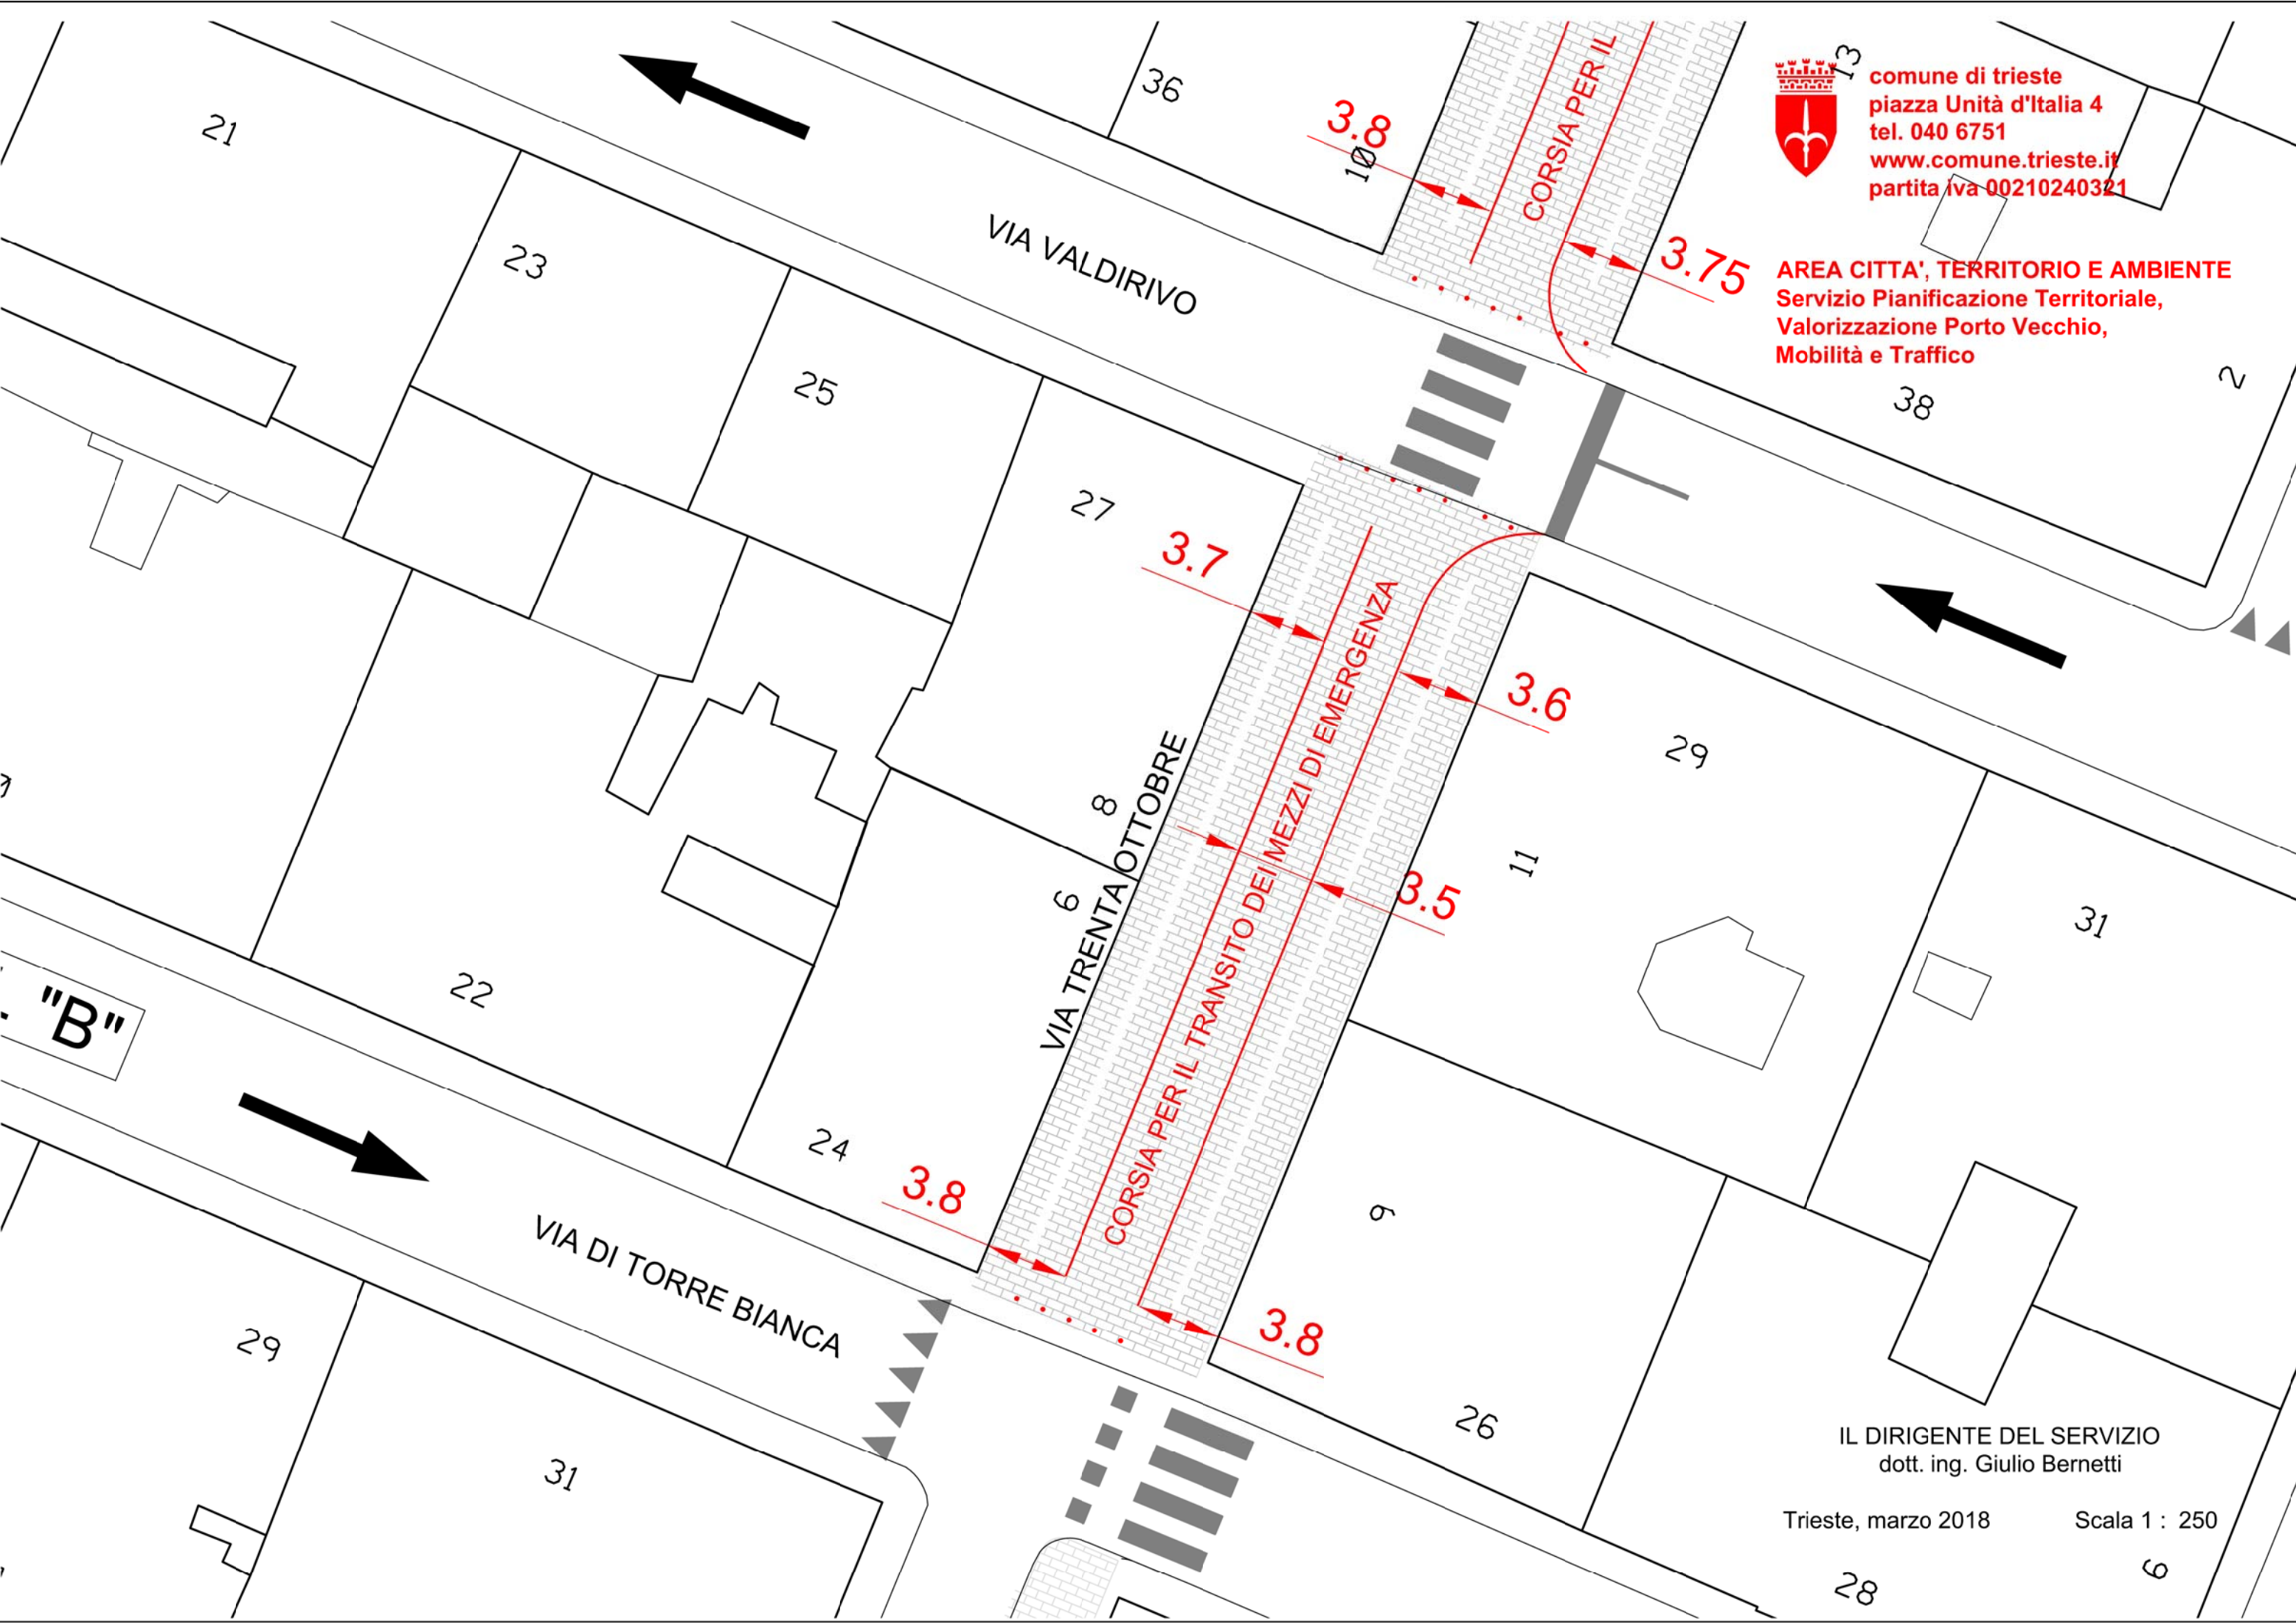

IL DIRIGENTE DEL SERVIZIO
dott. ing. Giulio Bernetti

Trieste, marzo 2018

Scala 1 : 250

"B"