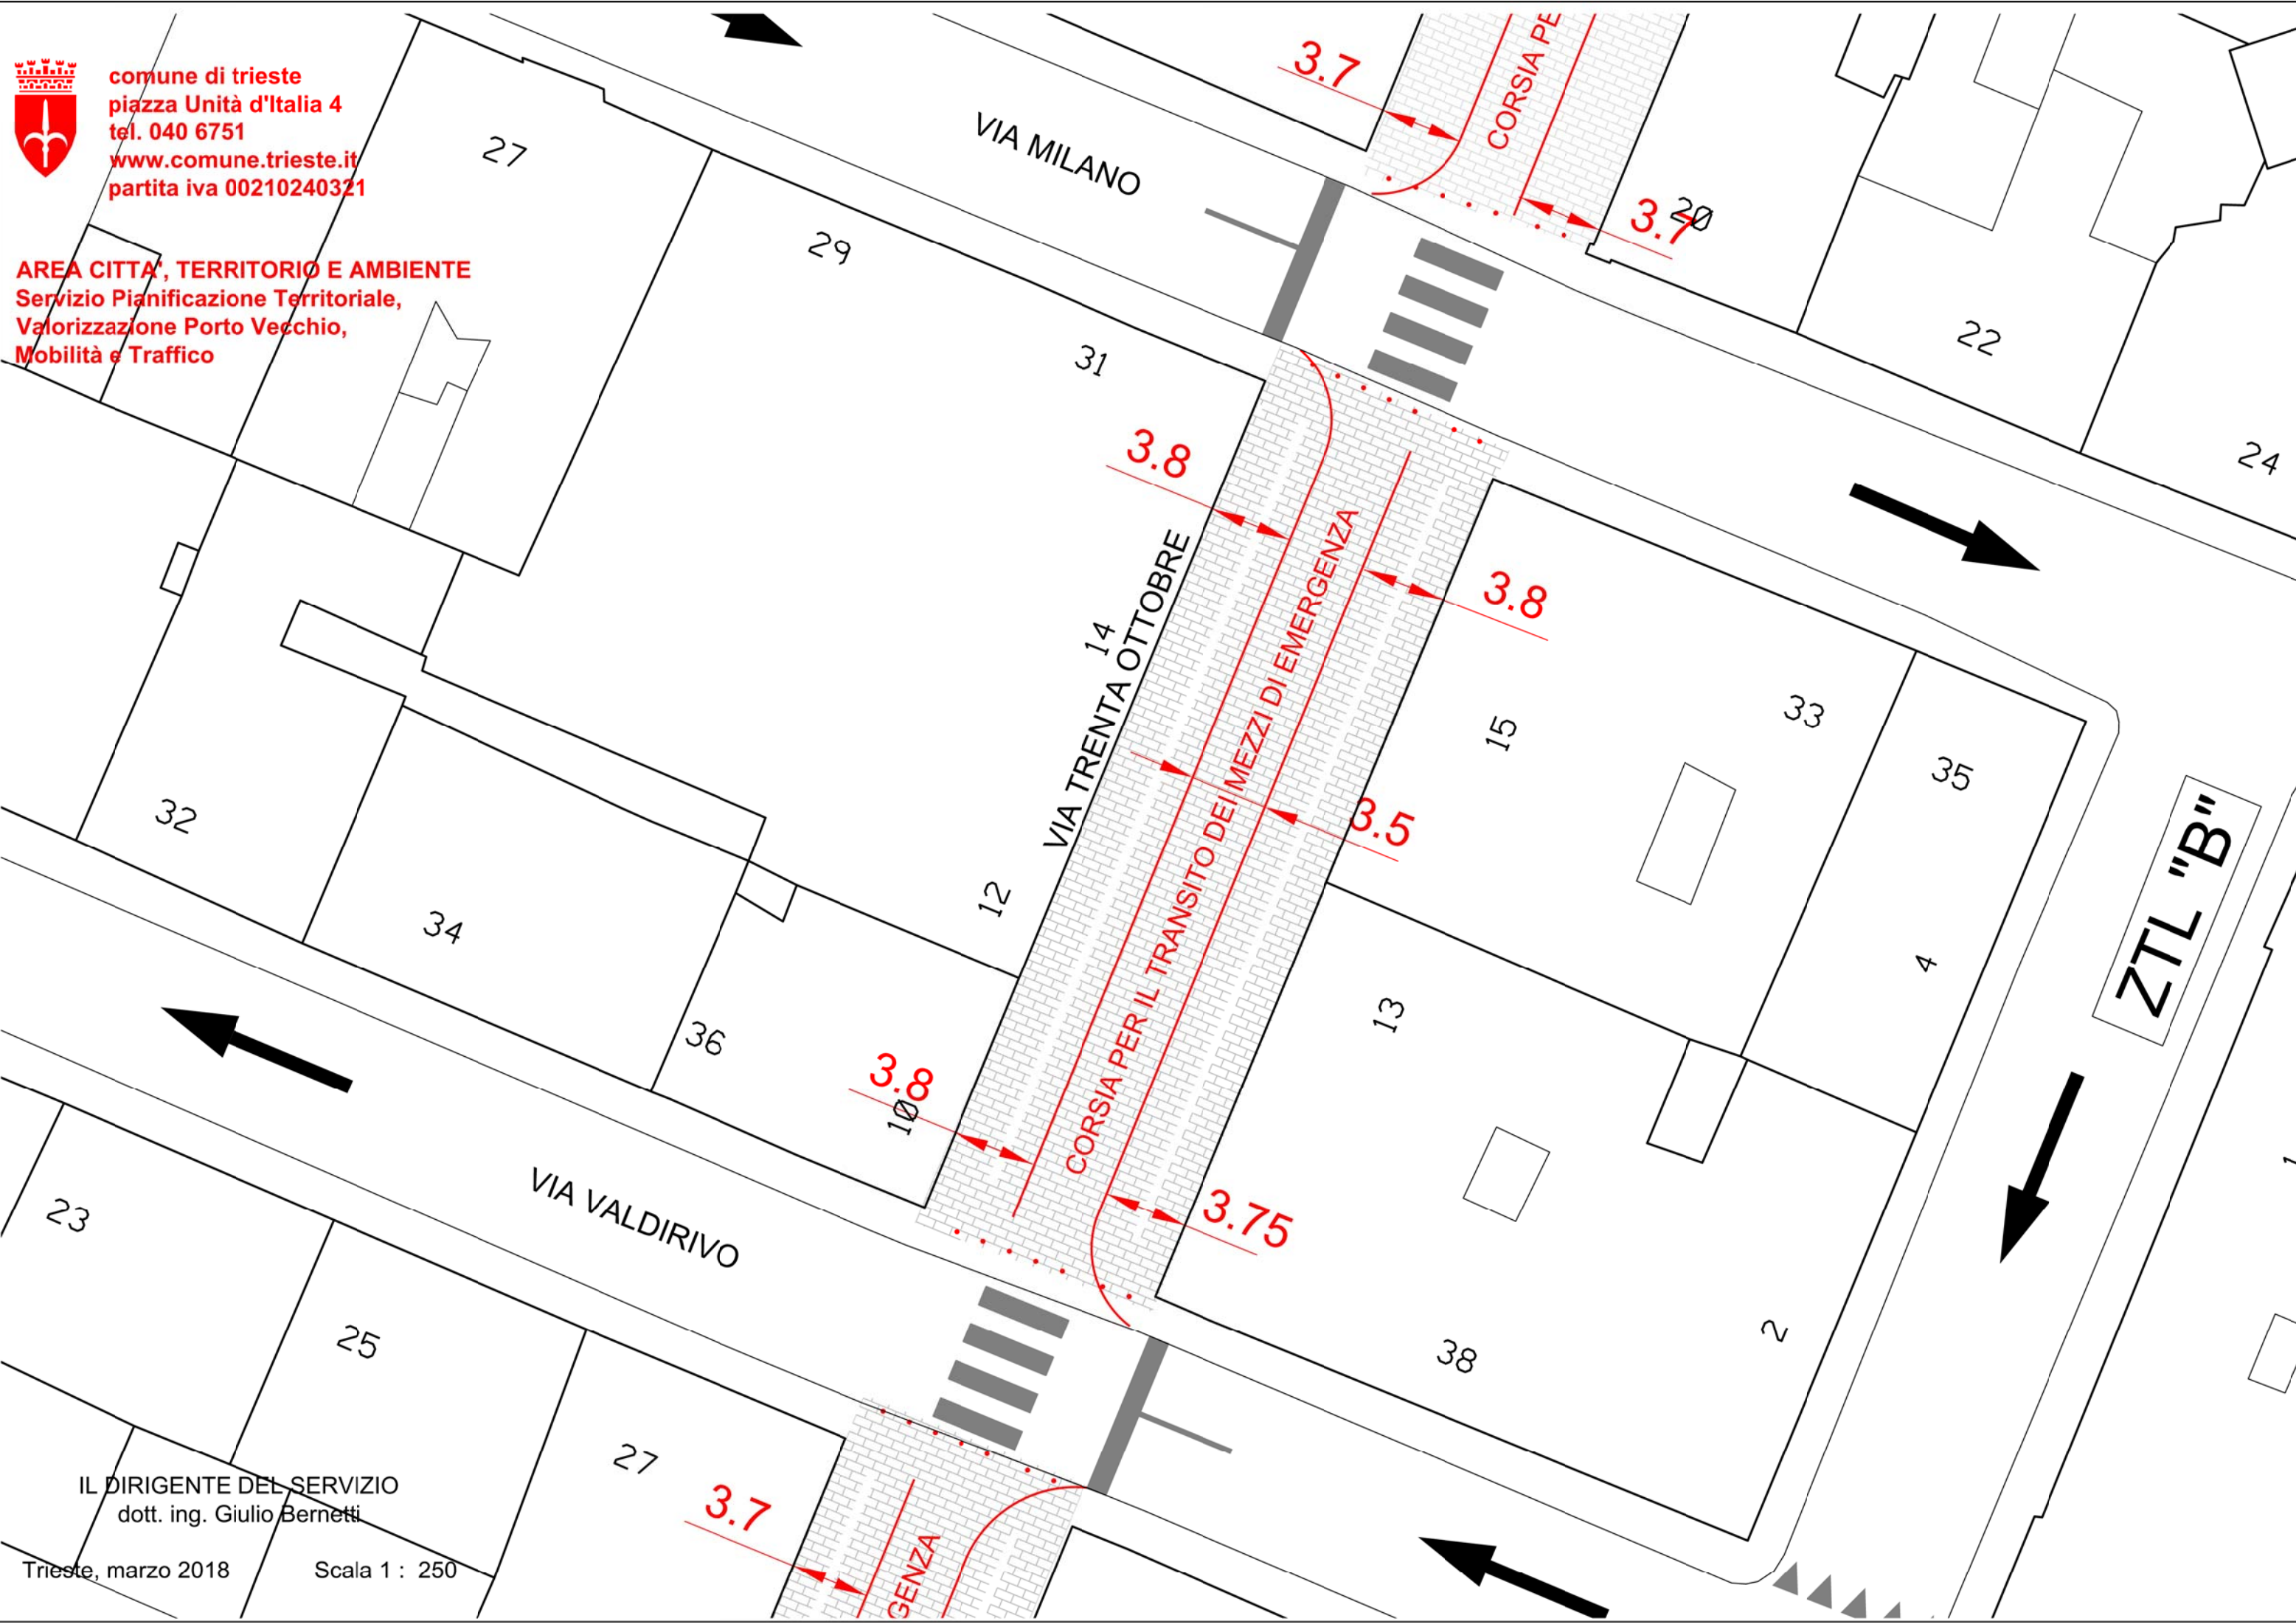

IL DIRIGENTE DEL SERVIZIO
dott. ing. Giulio Bernetti

Trieste, marzo 2018

Scala 1 : 250