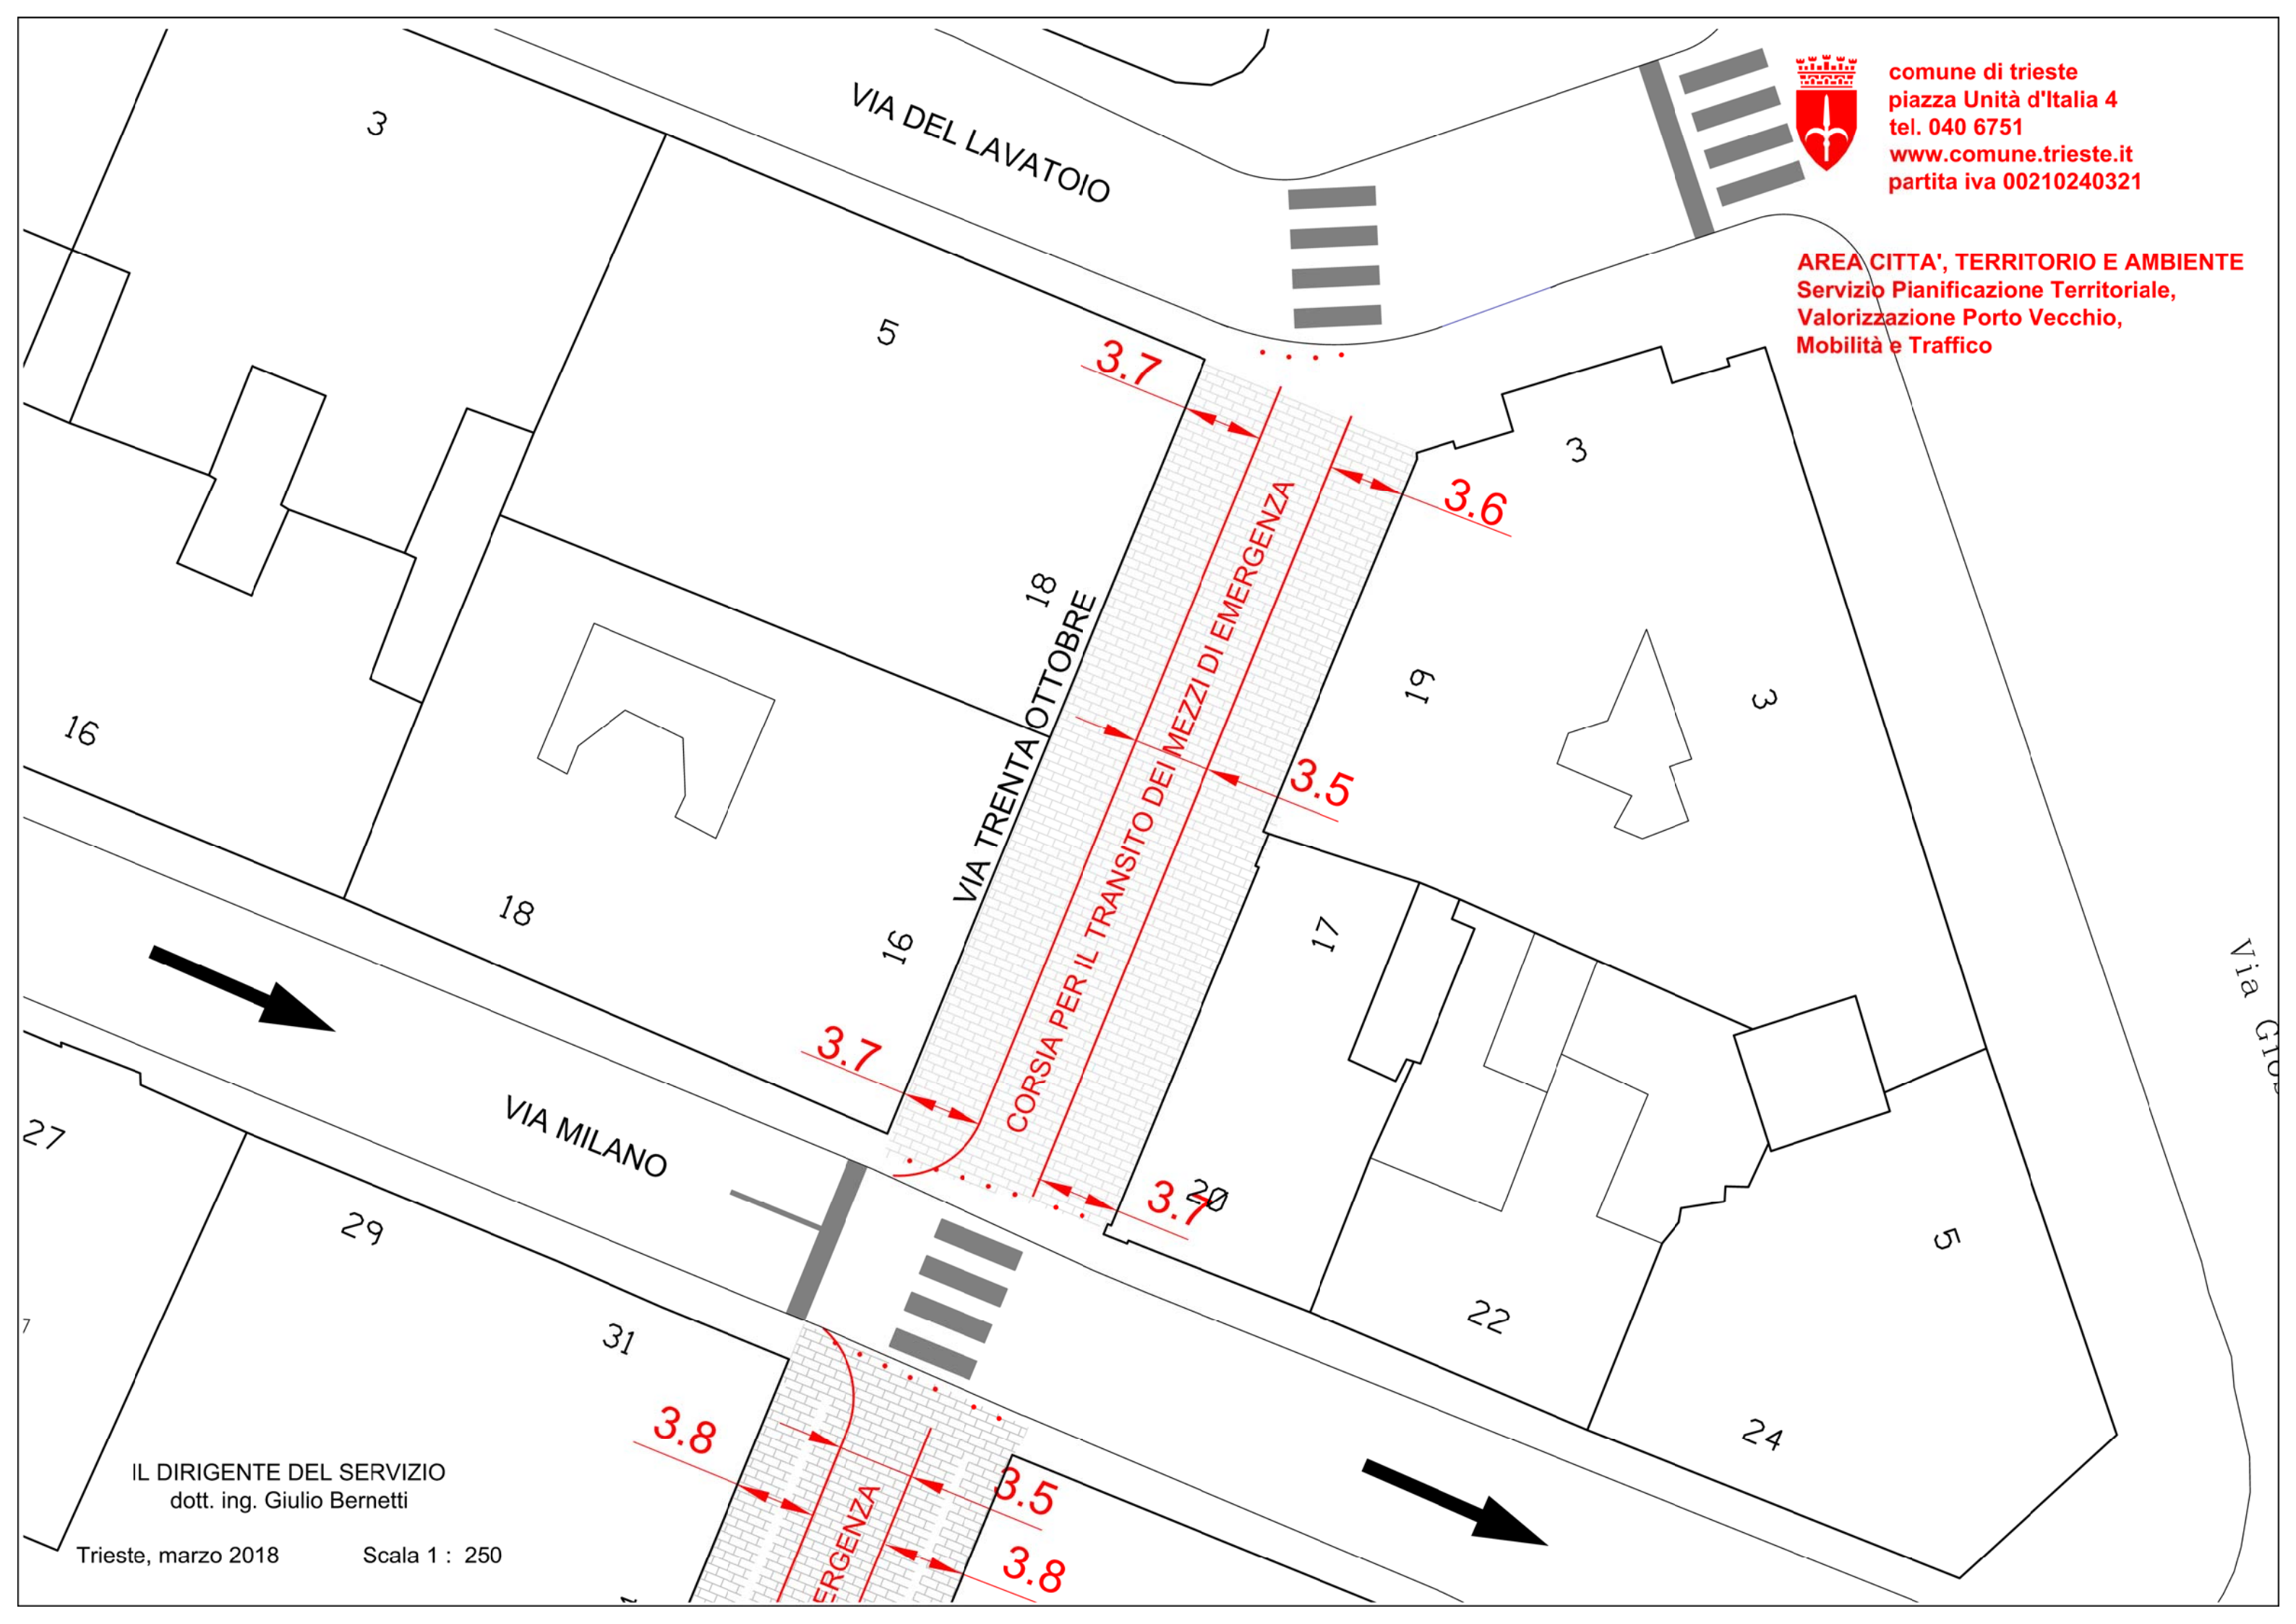

IL DIRIGENTE DEL SERVIZIO
dott. ing. Giulio Bernetti

Trieste, marzo 2018

Scala 1 : 250