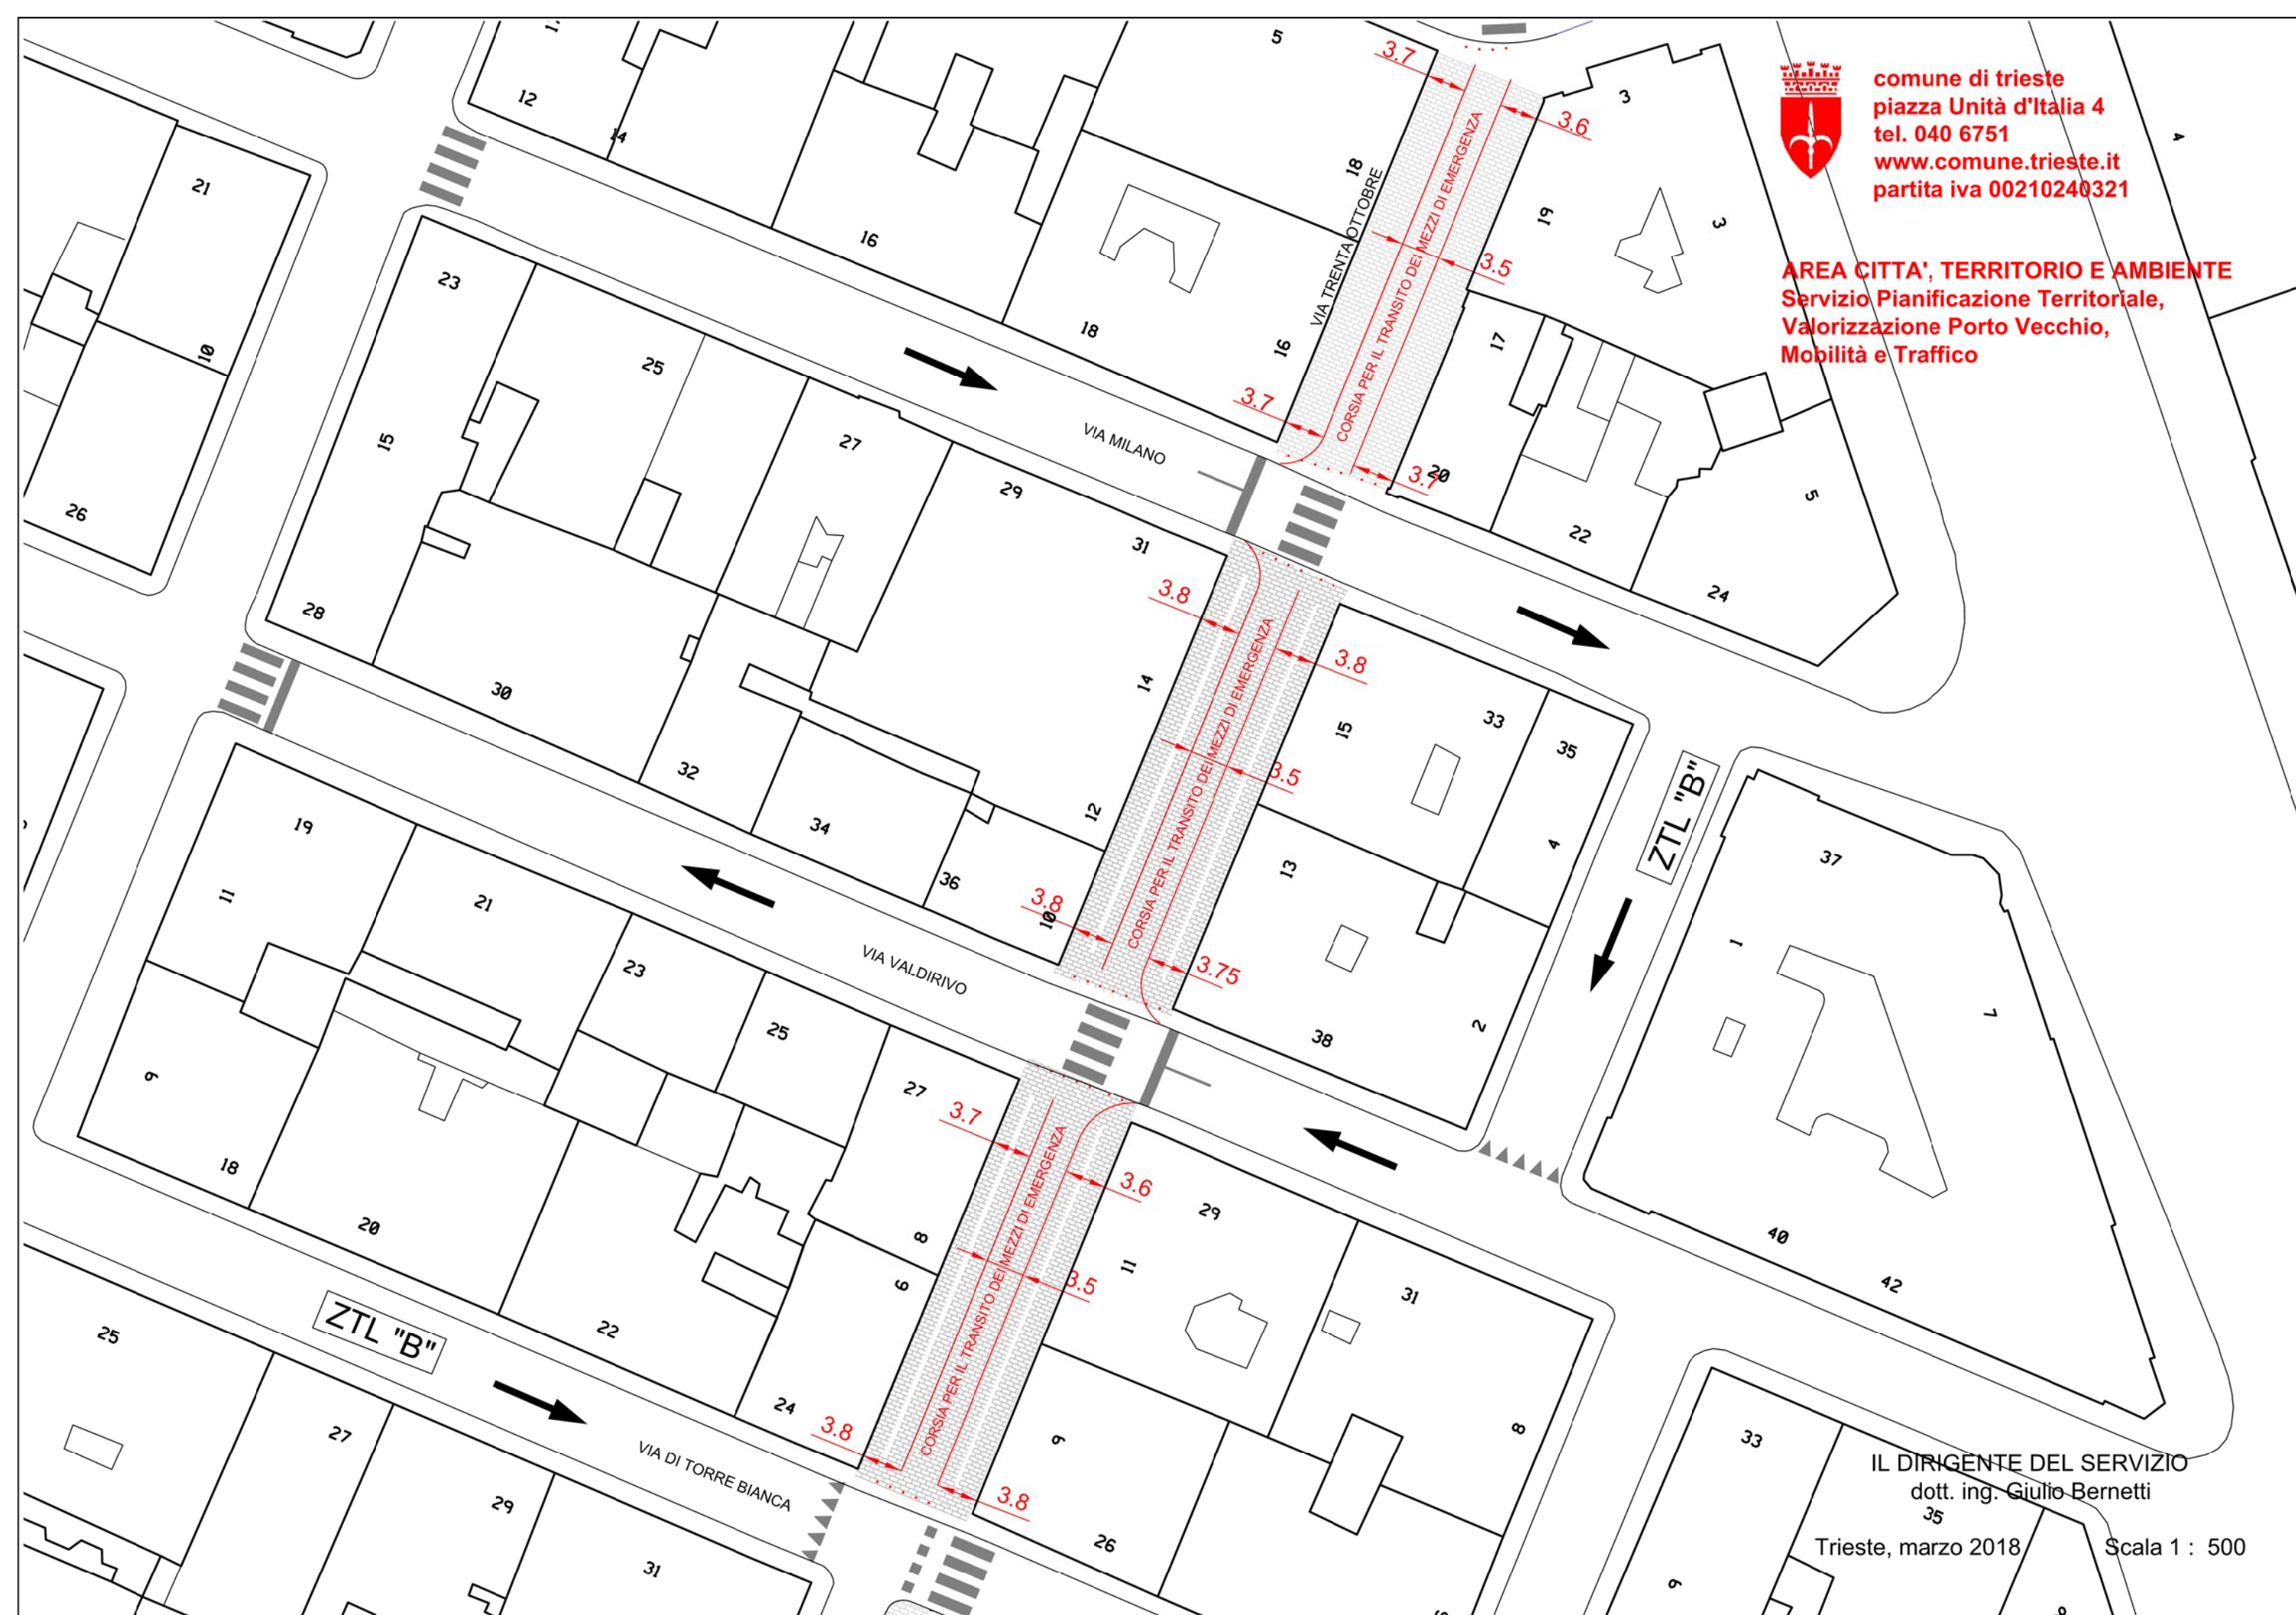

comune di trieste
 piazza Unità d'Italia 4
 tel. 040 6751
 www.comune.trieste.it
 partita iva 00210240321

AREA CITTA', TERRITORIO E AMBIENTE
 Servizio Pianificazione Territoriale,
 Valorizzazione Porto Vecchio,
 Mobilità e Traffico

IL DIRIGENTE DEL SERVIZIO
 dott. ing. Giulio Bernetti

Trieste, marzo 2018

Scala 1 : 500