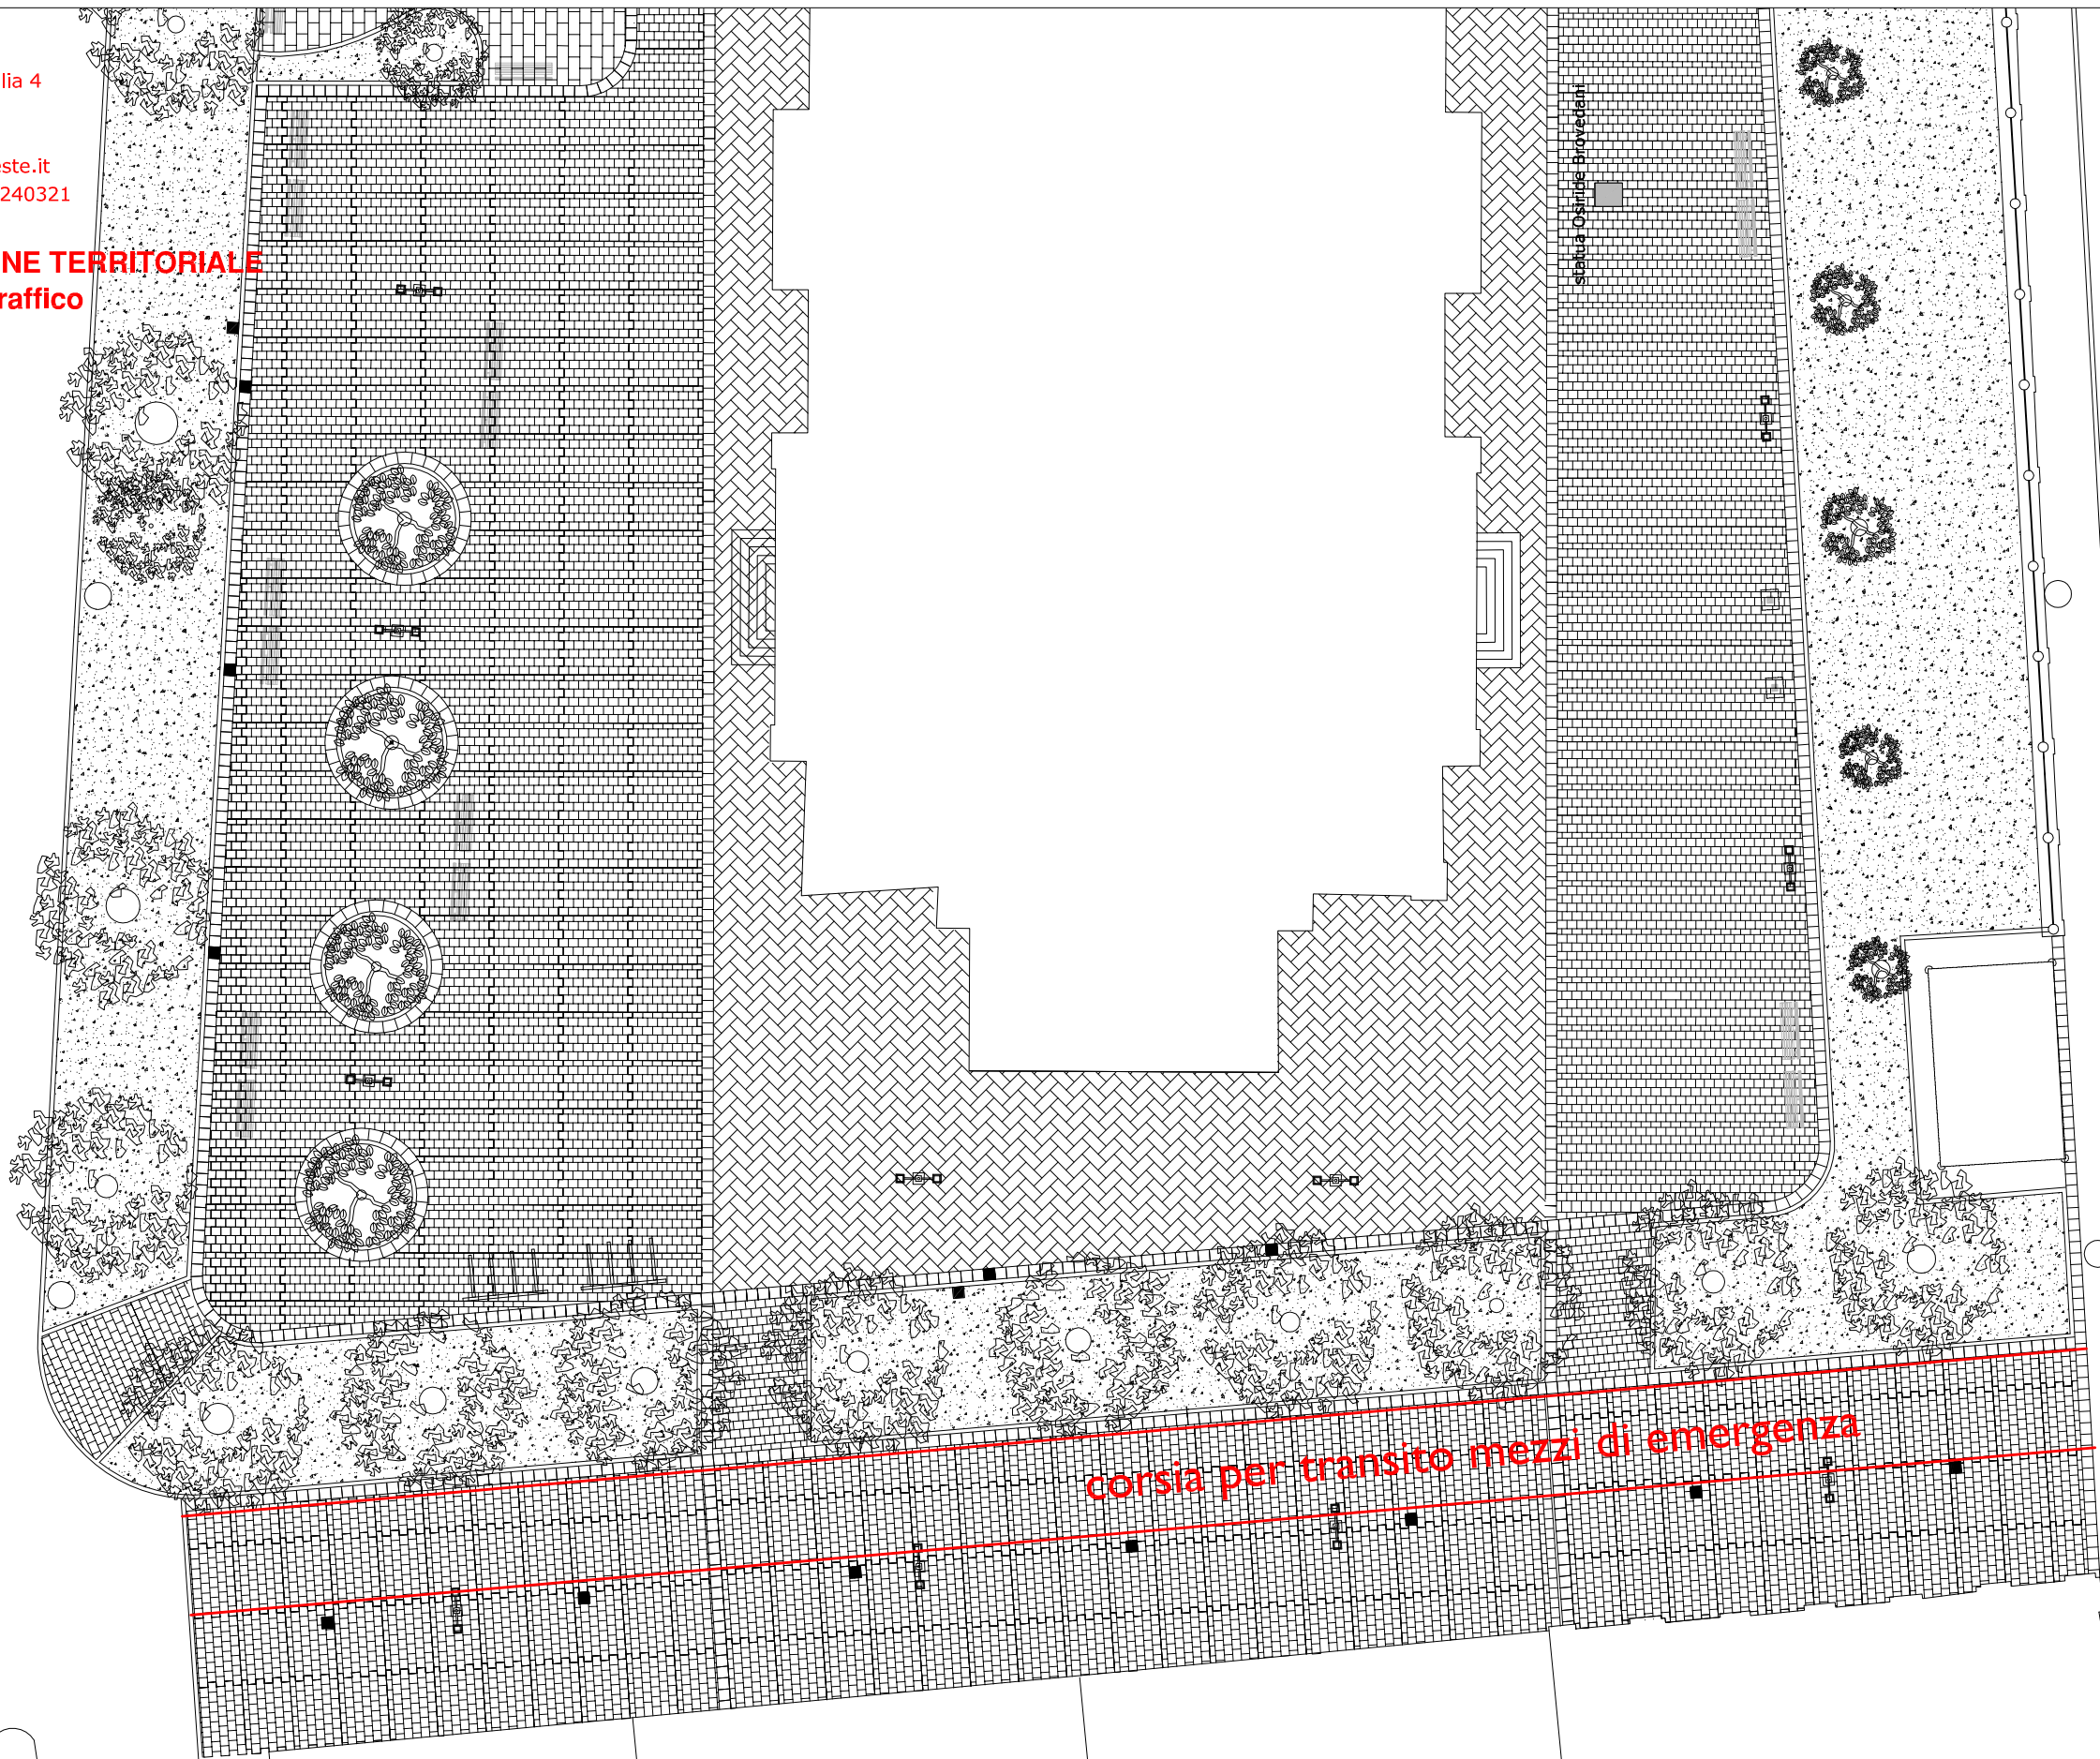

comune di trieste
piazza Unità d'Italia 4
34121 Trieste
tel. 040/6751
www.comune.trieste.it
partita iva 00210240321

AREA PIANIFICAZIONE TERRITORIALE
Servizio Mobilità e Traffico

VIA A. GRAMSCI

statua Osiride Brovedani

DELL' INDUSTRIA

VIA dell'ISTRIA

corsia per transito mezzi di emergenza

IL DIRIGENTE DEL SERVIZIO
dott. ing. Giulio Bernetti

Trieste, gennaio 2010

Scala 1 : 250