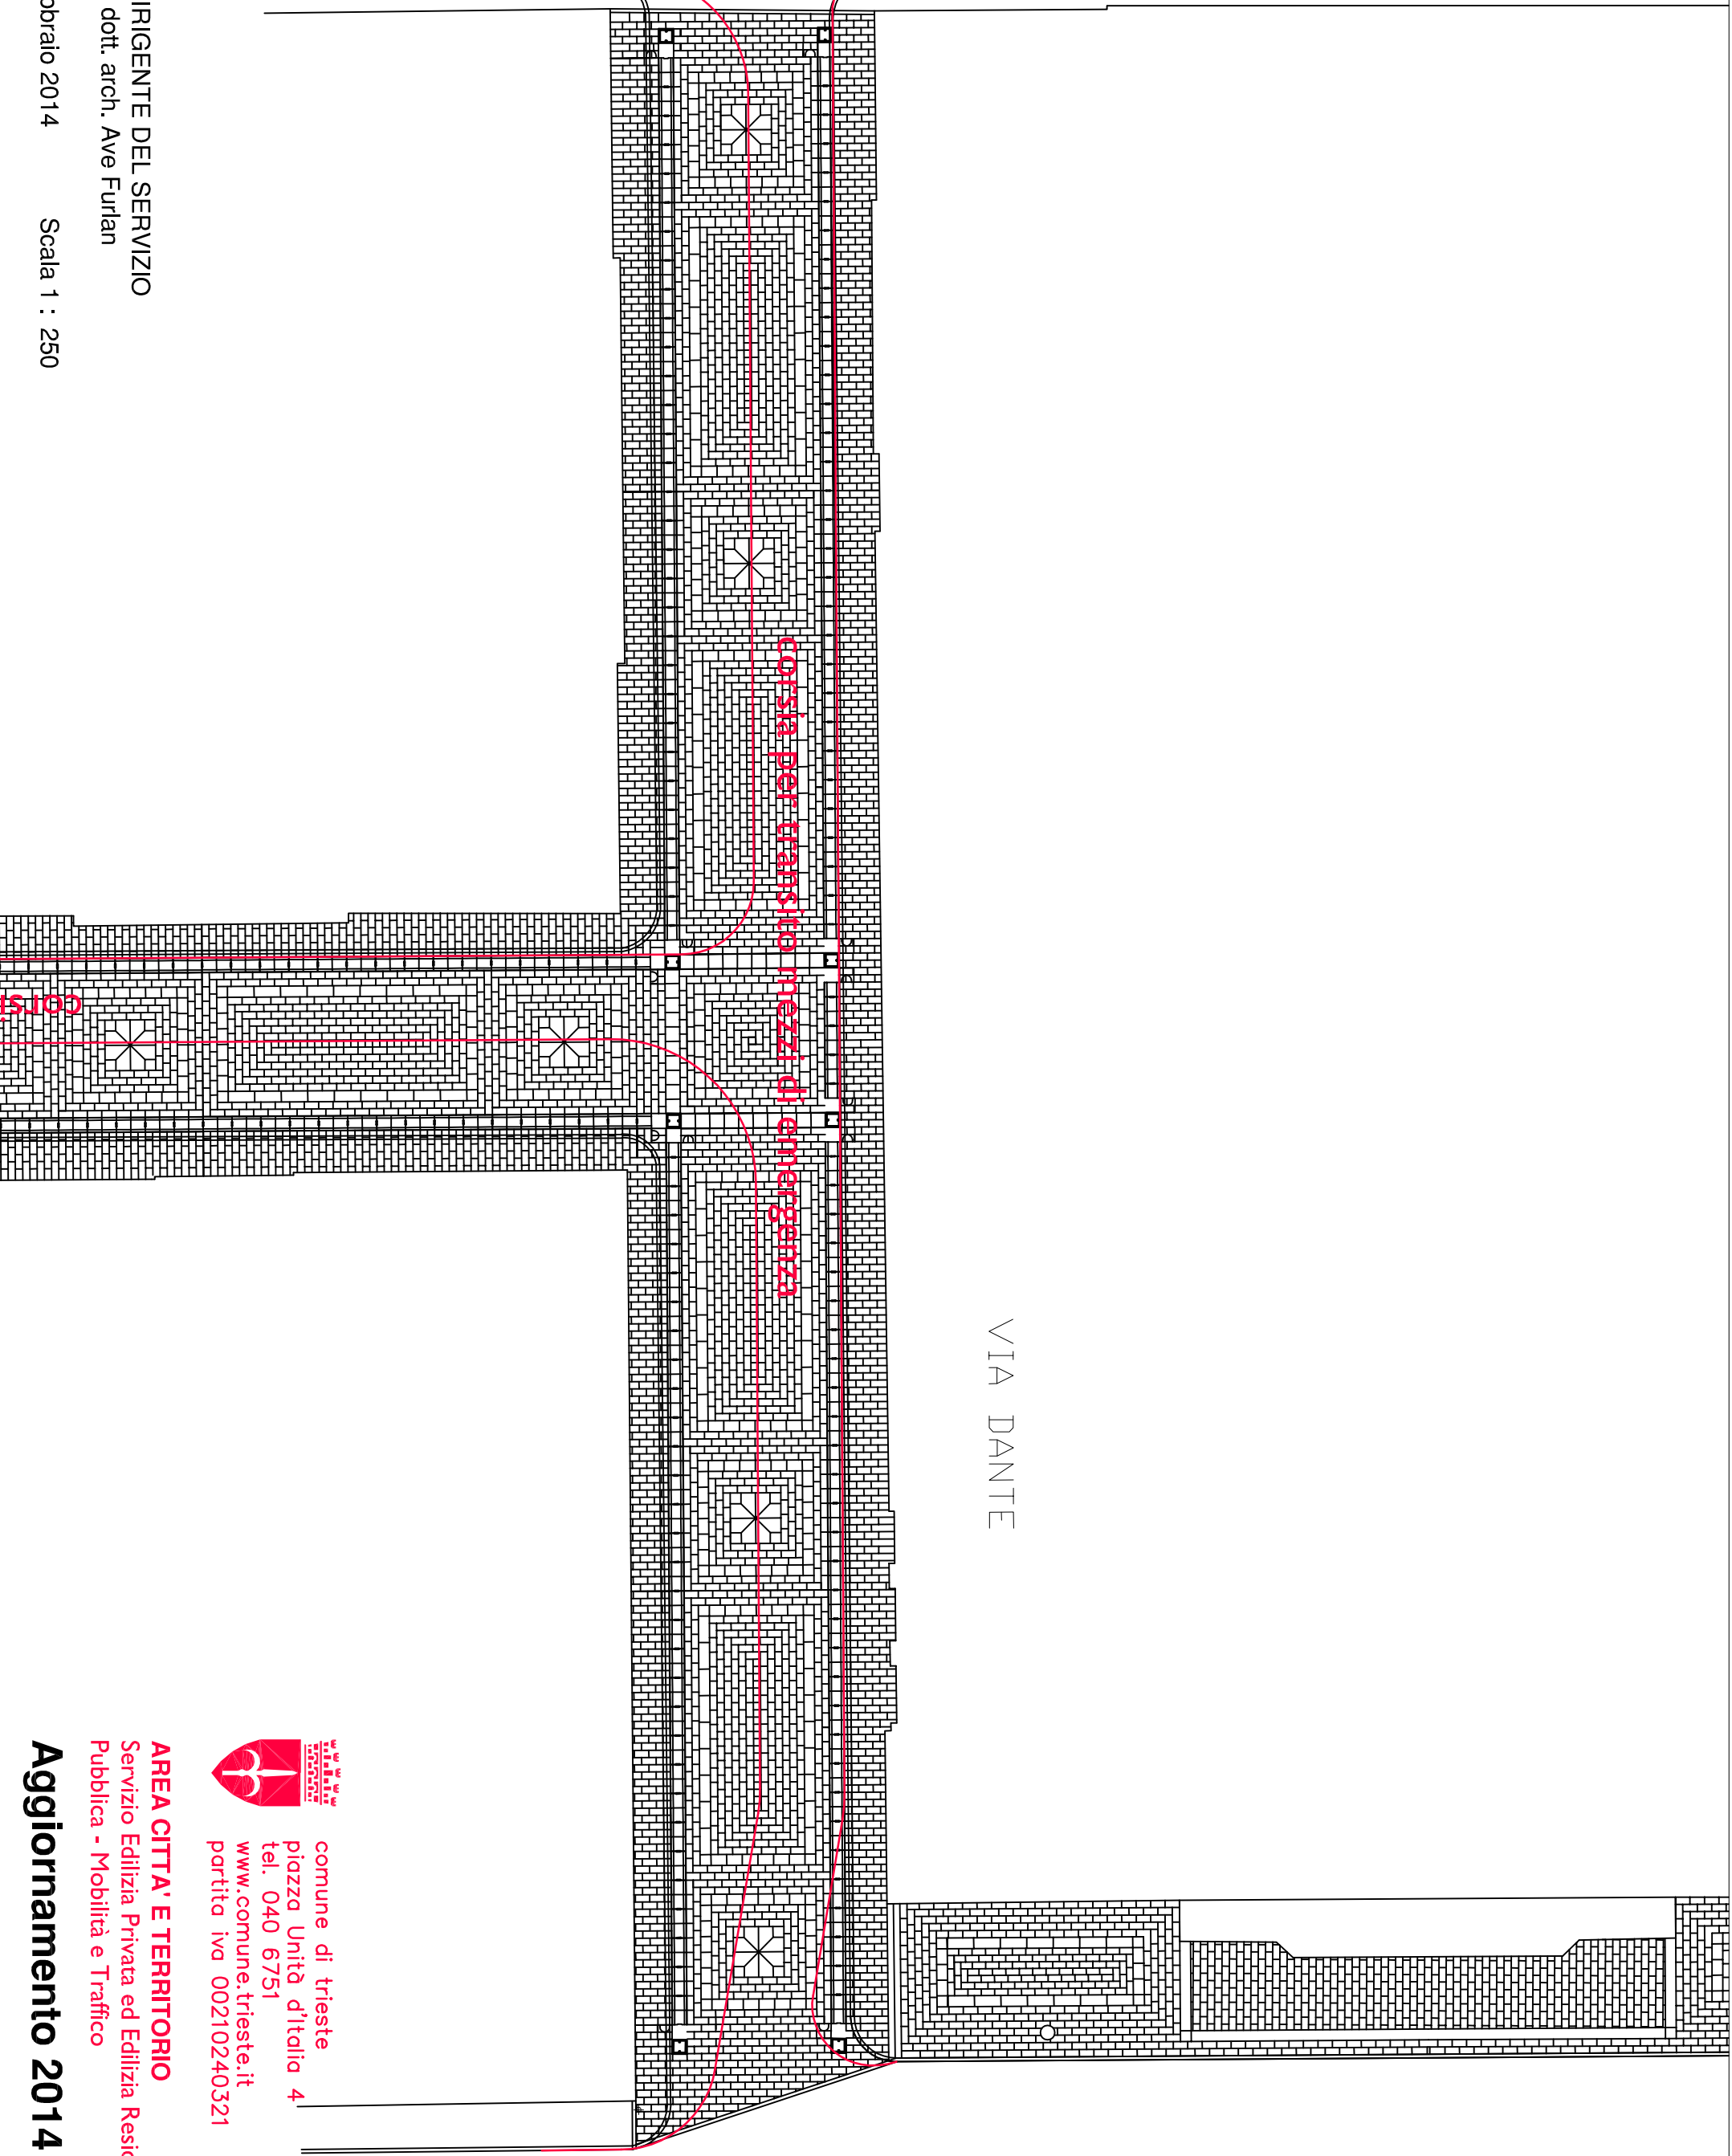

VIA PONCHIELLI

*corsia per transito mezzi di emergenza*

P.ZZA DELLA REPUBBLICA

VIA DANTE

comune di trieste  
piazza Unità d'Italia 4  
tel. 040 6751  
[www.comune.trieste.it](http://www.comune.trieste.it)  
partita iva 00210240321

Scala 1 : 250