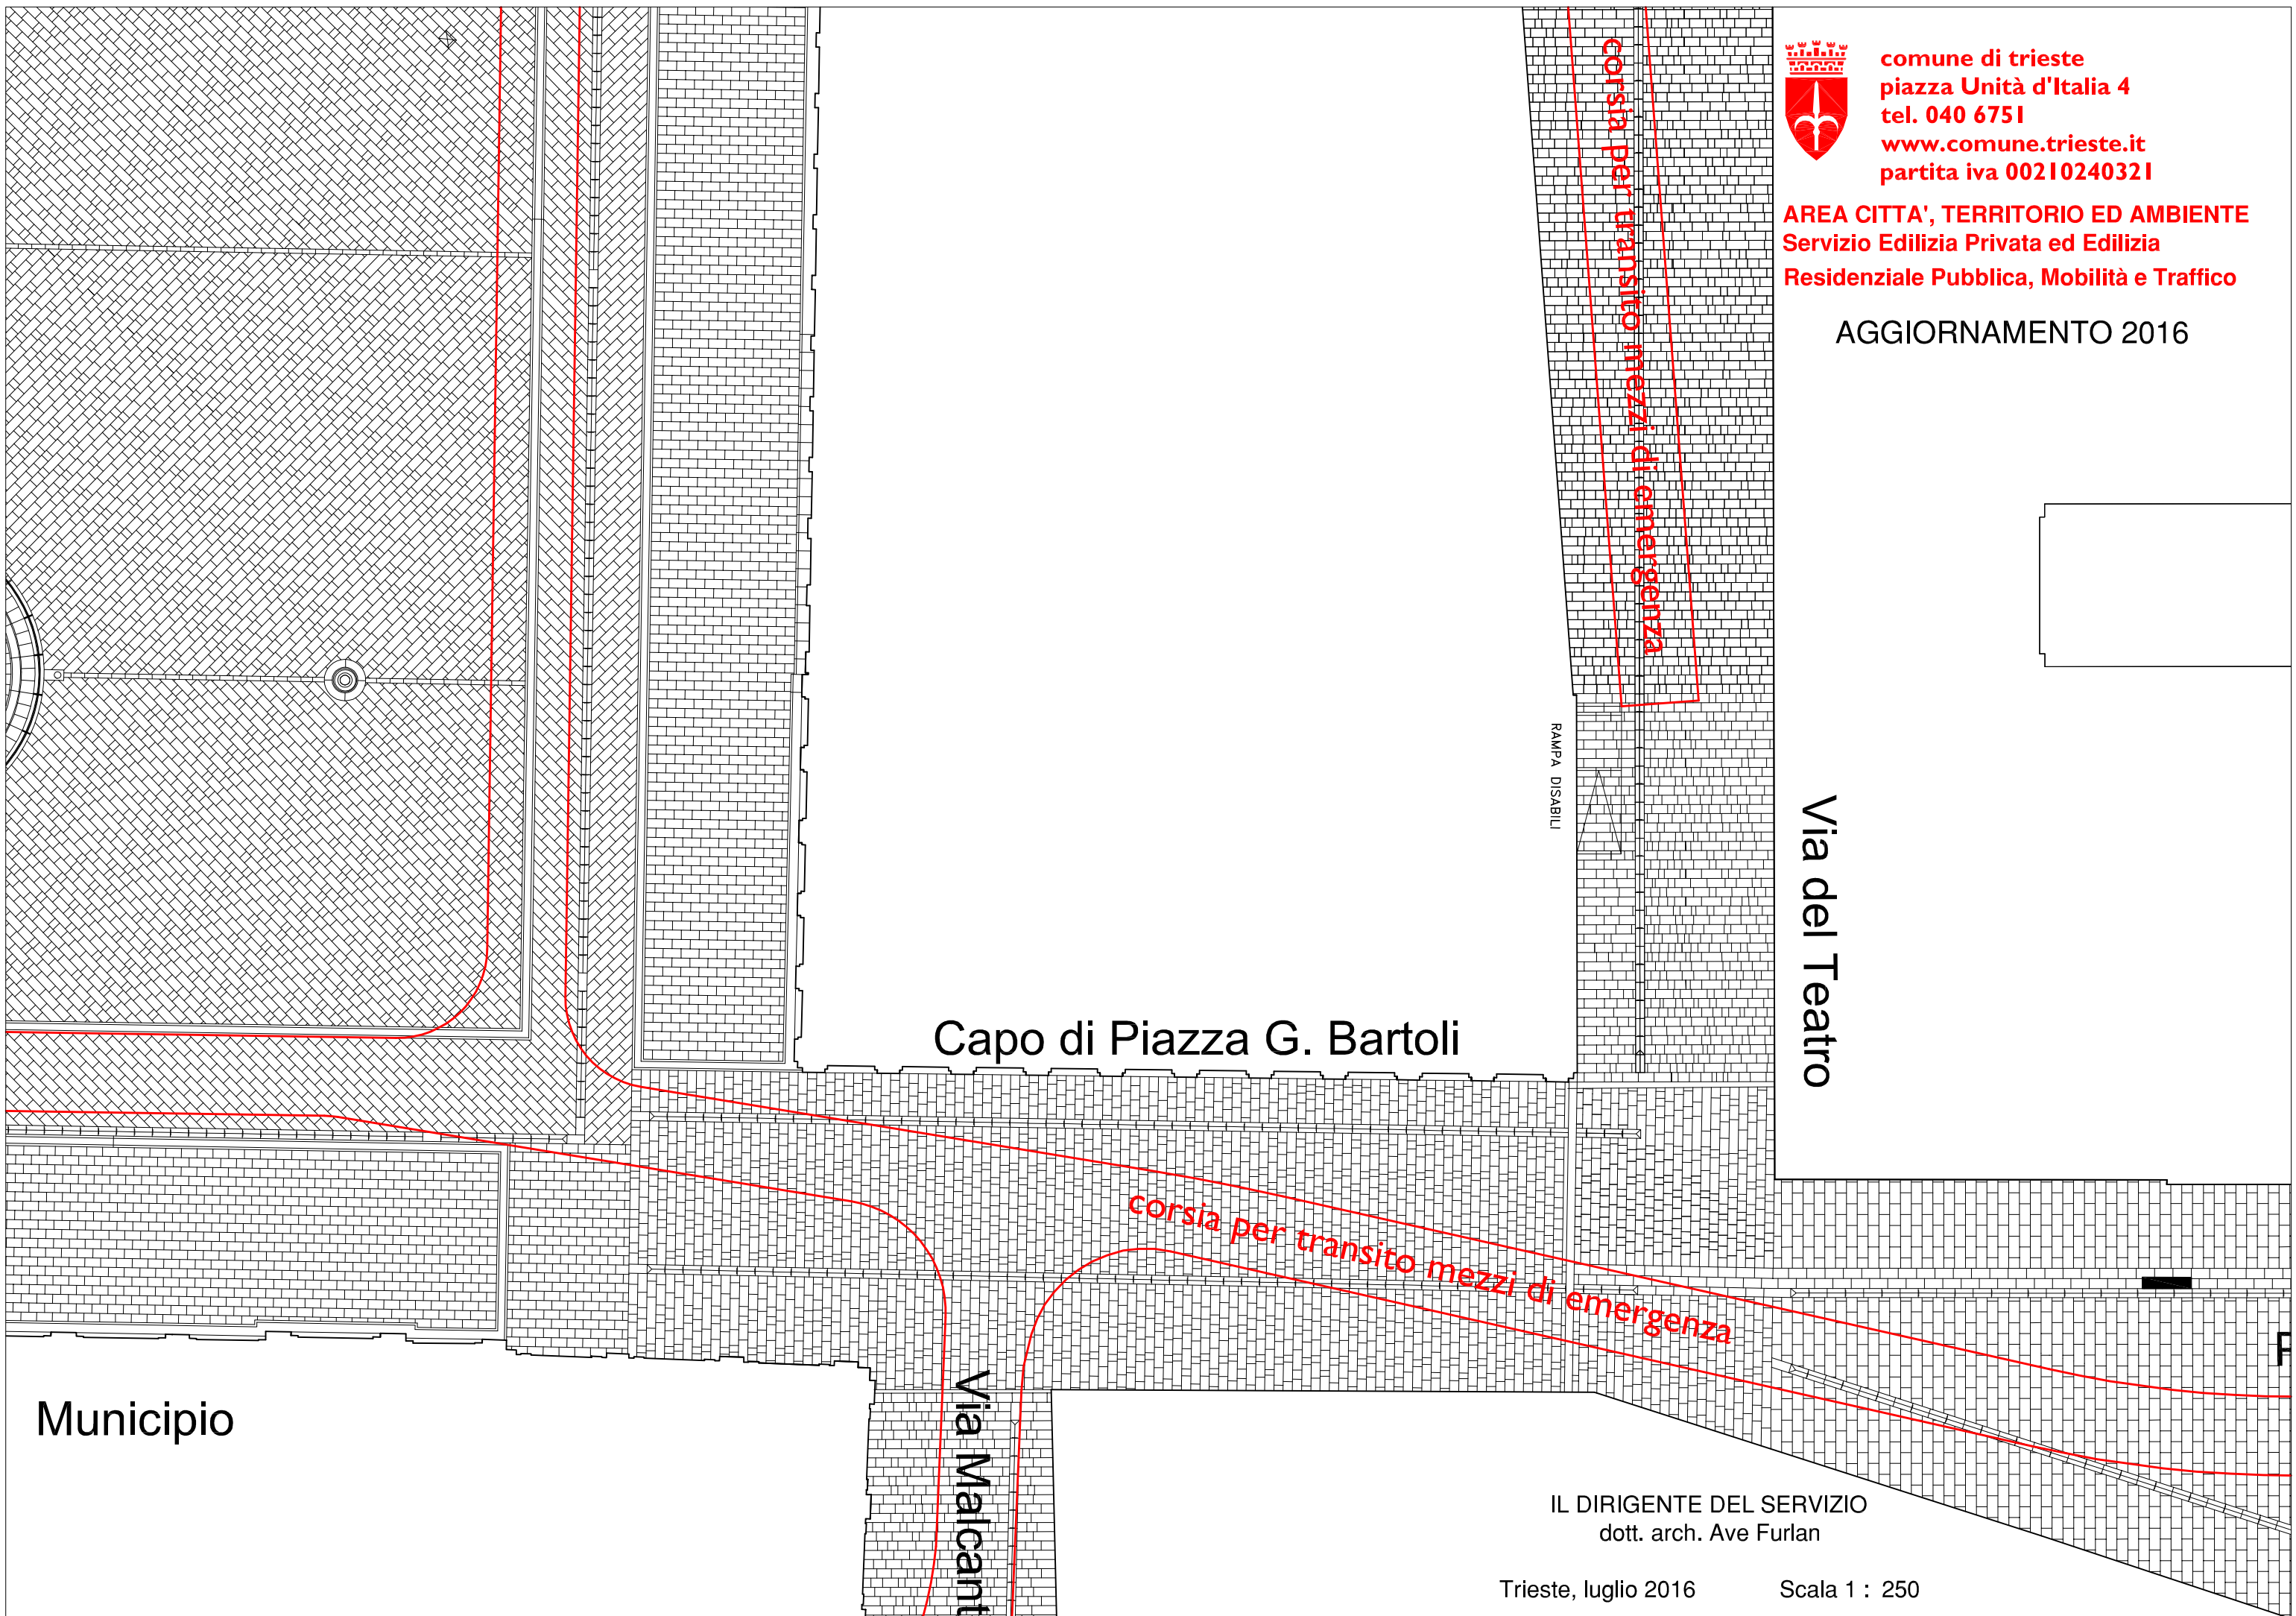

AGGIORNAMENTO 2016

Capo di Piazza G. Bartoli

Via del Teatro

Municipio

Via Malcantù

corsia per transito mezzi di emergenza

IL DIRIGENTE DEL SERVIZIO
dott. arch. Ave Furlan

Trieste, luglio 2016