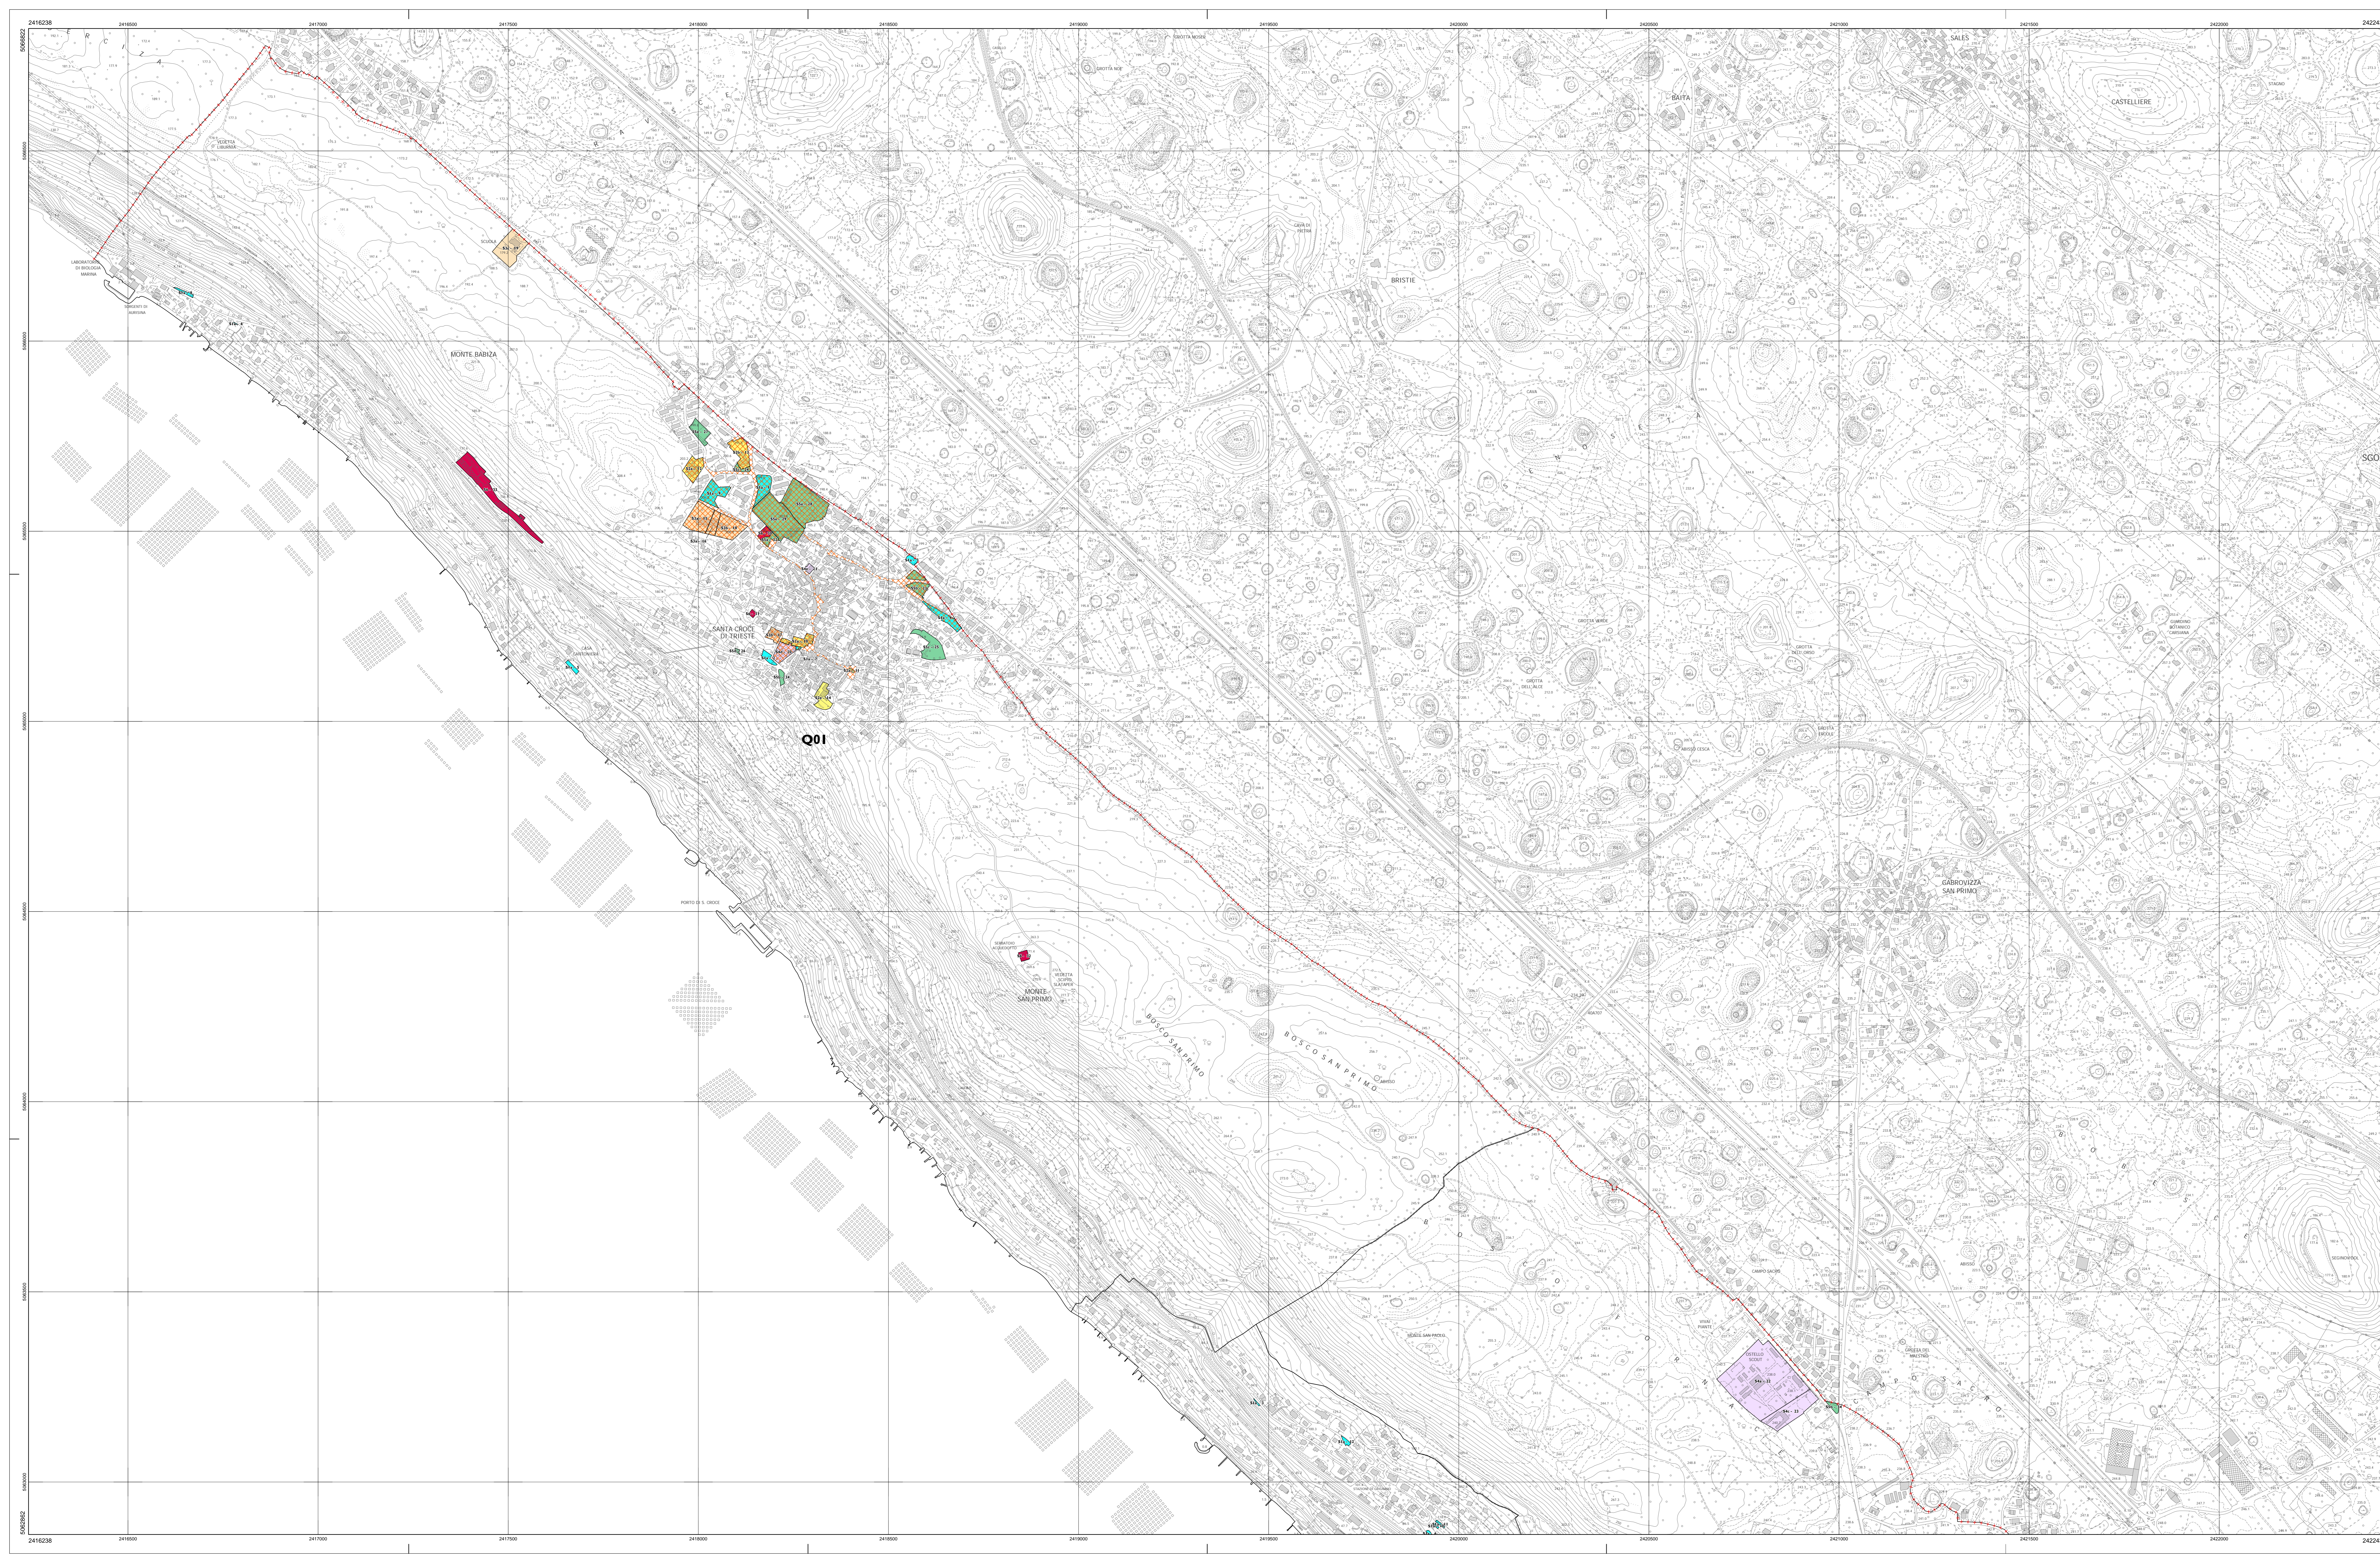

Servizi ed attrezzature collettive

Dicembre 2015

Scala 1:5000

PO4
TAVOLA I

LEGENDA

- ●●●●● Confine Comunale
- Quartieri
- **Sistema delle attrezzature**
  - ▭ Centralità a scala urbana e territoriale
  - ▭ Attrezzature a scala urbana e della residenza
  - ▭ Centri di quartiere
- **Servizi a Standard**
  - S1a - parcheggi di relazione
  - S1b - parcheggi di relazione interrati
  - S2a - edifici per il culto
  - S2b - uffici amministrativi
  - S2c - centro civico e sociale
  - S2d - biblioteca pubblica
  - S3a - asilo nido, scuola materna
  - S3b - scuola elementare
  - S3c - scuola media inferiore
  - S4a - per la maternità, l'infanzia e l'età evolutiva
  - S4b - per l'assistenza agli anziani
  - S4c - per l'assistenza ai disabili
  - S4d - per l'igiene e la sanità
  - S5a - verde di connettivo
  - S5b - verde di arredo urbano
  - S5c - verde di quartiere
  - S5d - parco urbano
  - S5e - per lo sport e gli spettacoli all'aperto
- **Servizi Fuori Standard**
  - S1c - parcheggi per camper
  - S2e - centro culturale
  - S2f - teatro
  - S2g - museo
  - S3d - scuola media superiore, università
  - S3e - scuola di alta specializzazione
  - S4e - servizio sanitario e di supporto
  - S4f - ospedale
  - S6 - servizi tecnologici
- **Viabilità e Trasporti**
- **Culto, Vita associativa e Cultura**
- **Istruzione**
- **Assistenza e Sanità**
- **Verde, Sport e Spettacoli**
- **zone per la radiodiffusione televisiva e sonora**
  - S6.R - Tecnologici per la radiodiffusione
  - S6.TV - Tecnologici per la radiodiffusione televisiva

Trieste