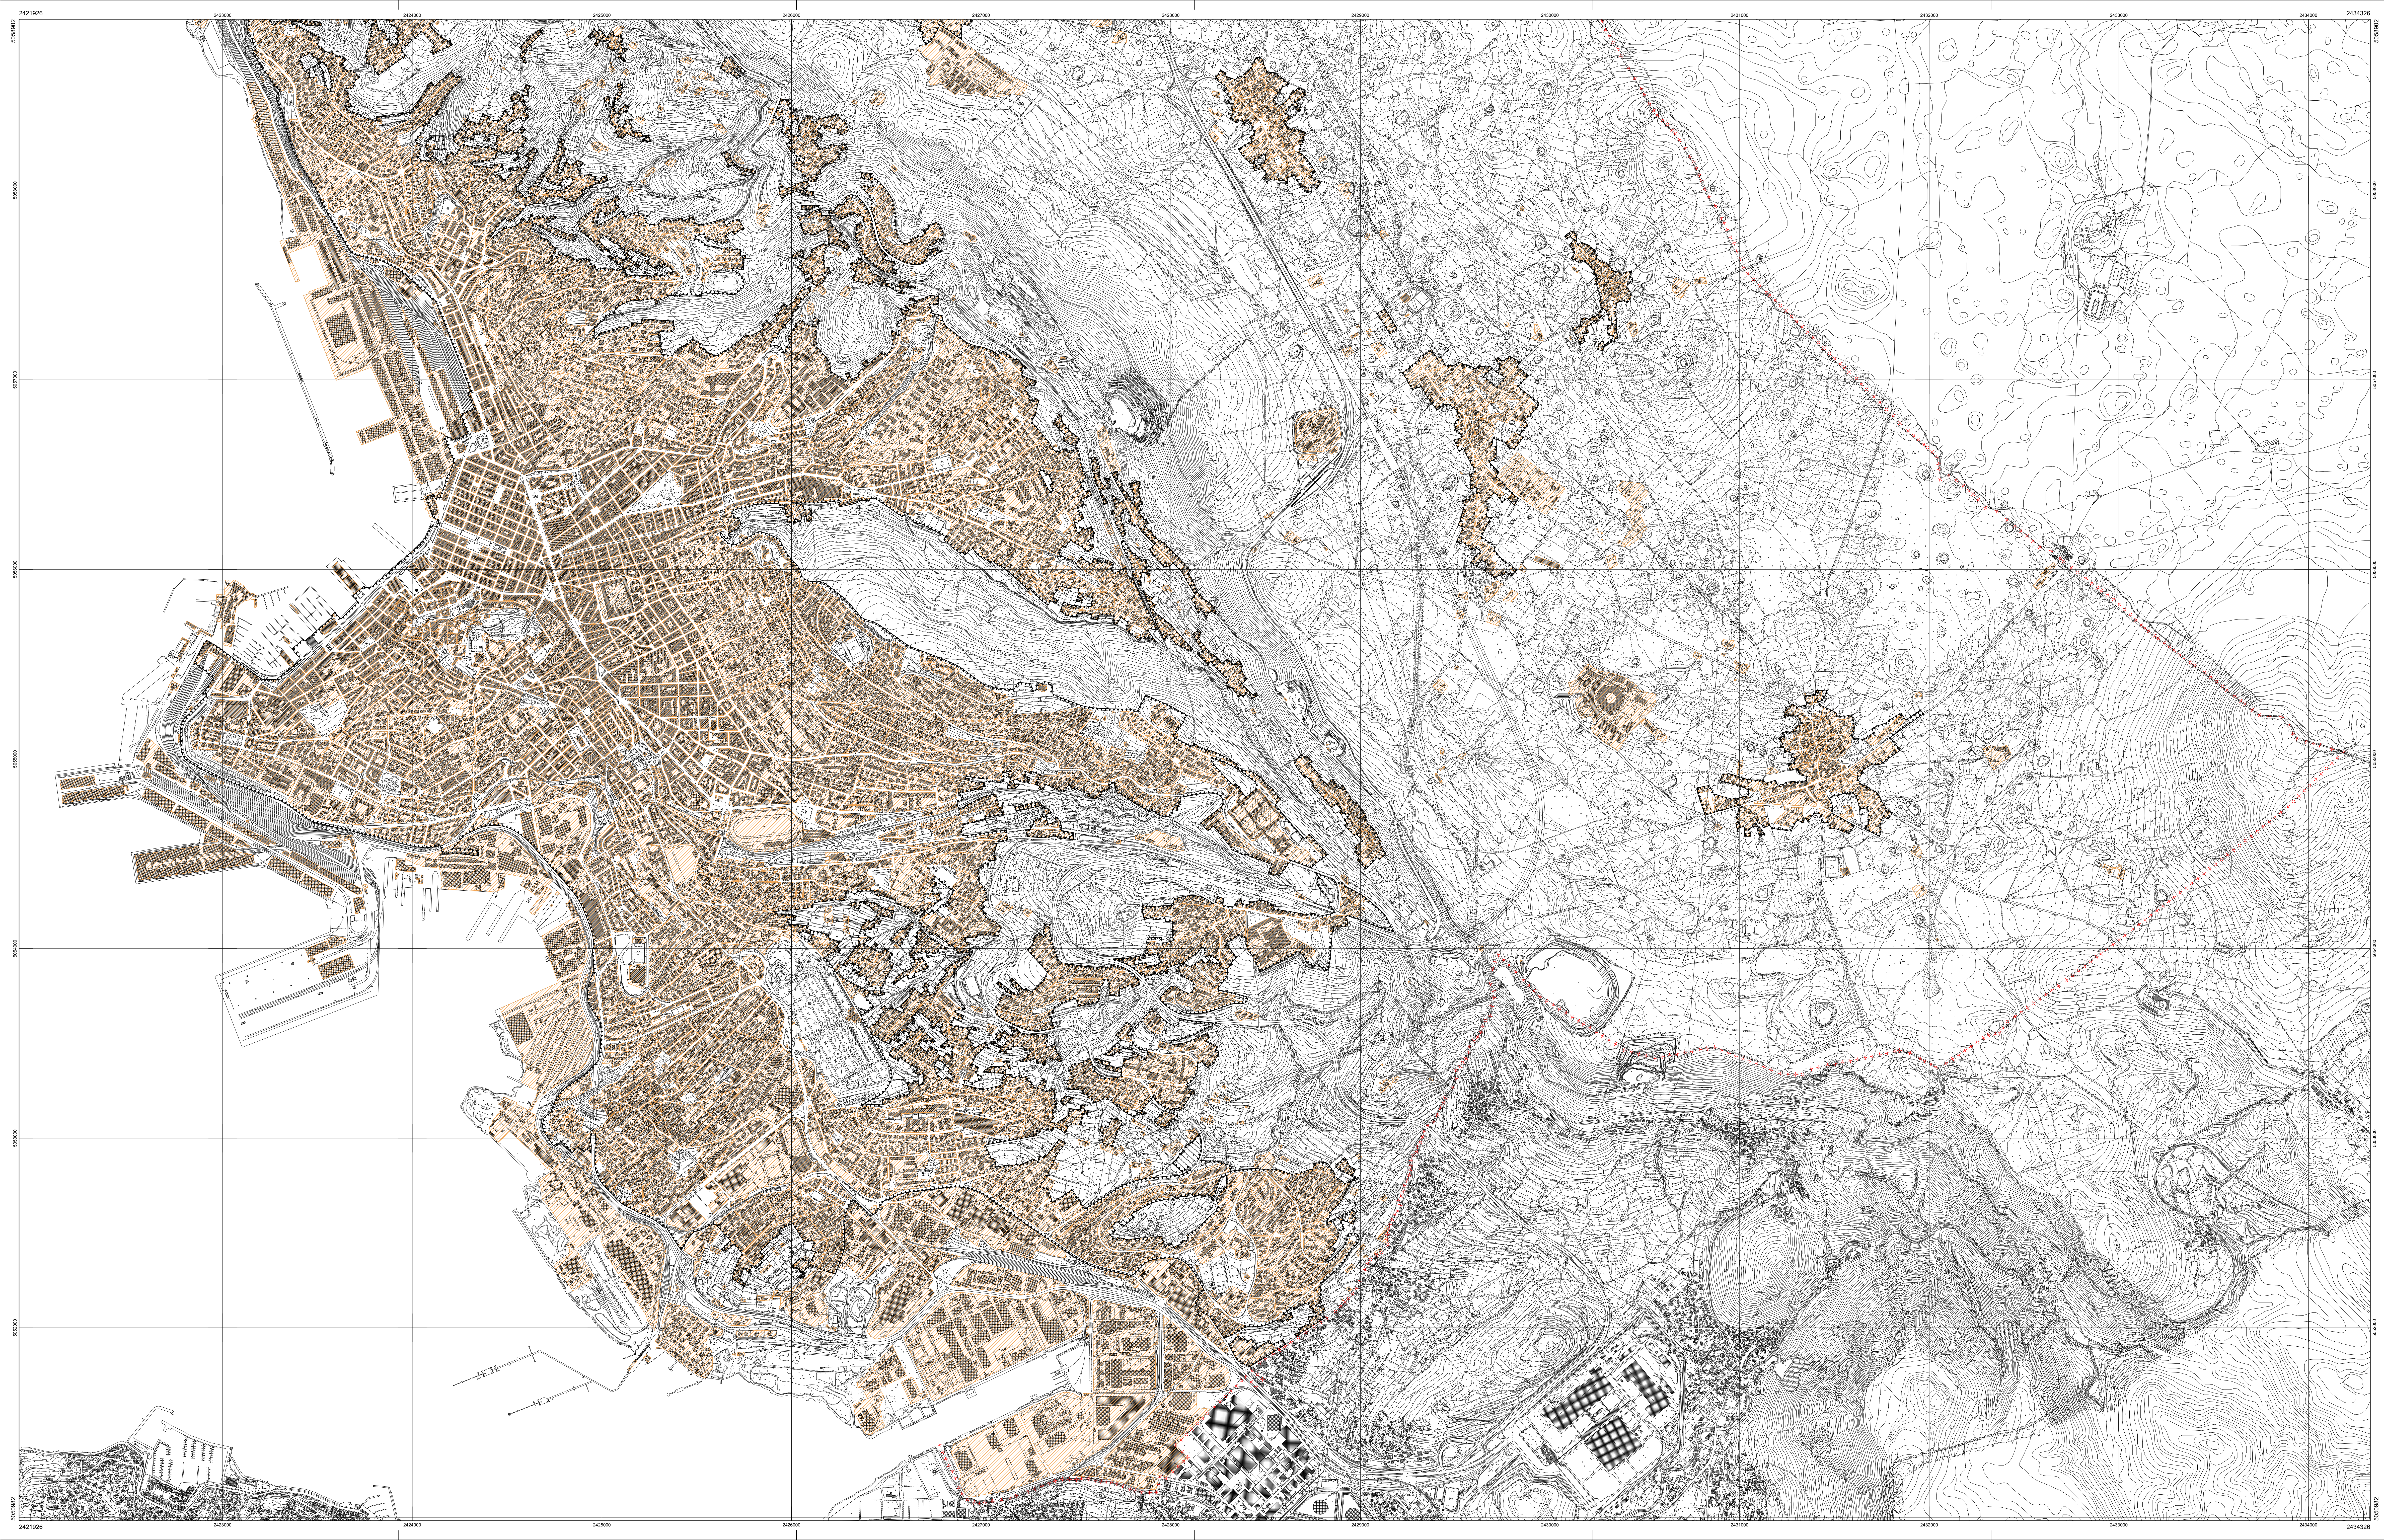

PIANO REGOLATORE GENERALE COMUNALE

Aree edificate e aree urbanizzate
Dicembre 2015
Scala 1:10000
TAVOLA 2
CTRN edizione 2003 aggiornata alla data 30.04.2012 a cura del Comune su autorizzazione regionale

LEGENDA

- +++++ Confine comunale
- Area edificate
- Area urbanizzate

Trieste