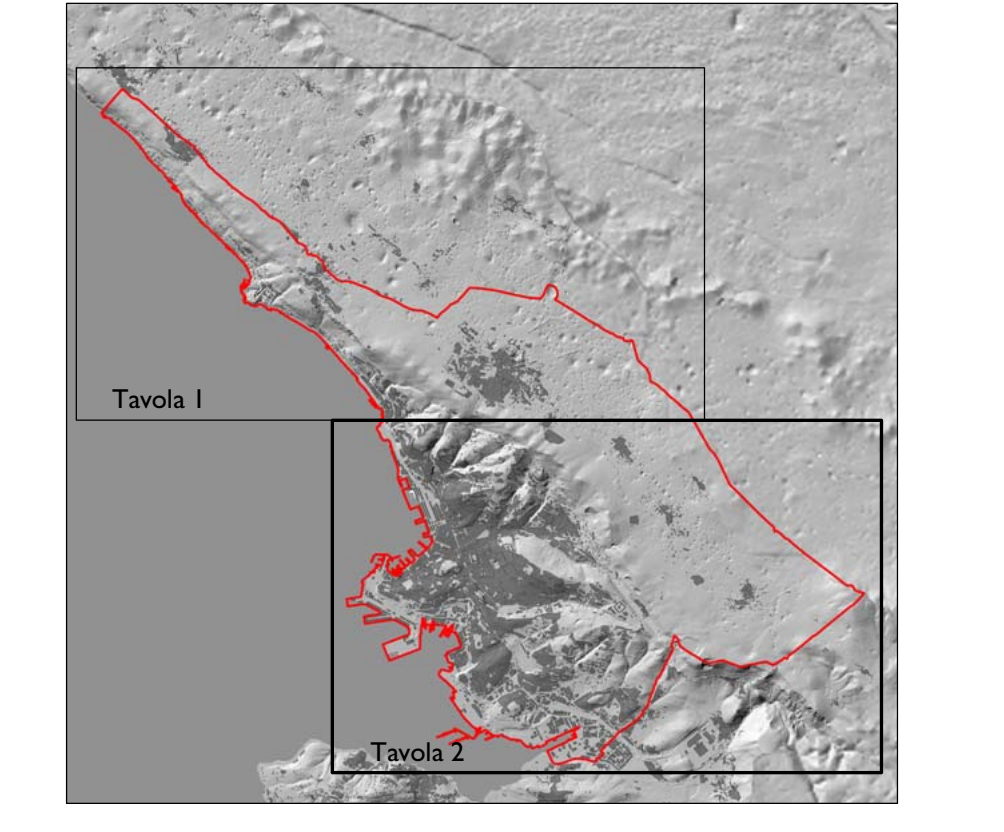

PIANO REGOLATORE GENERALE COMUNALE