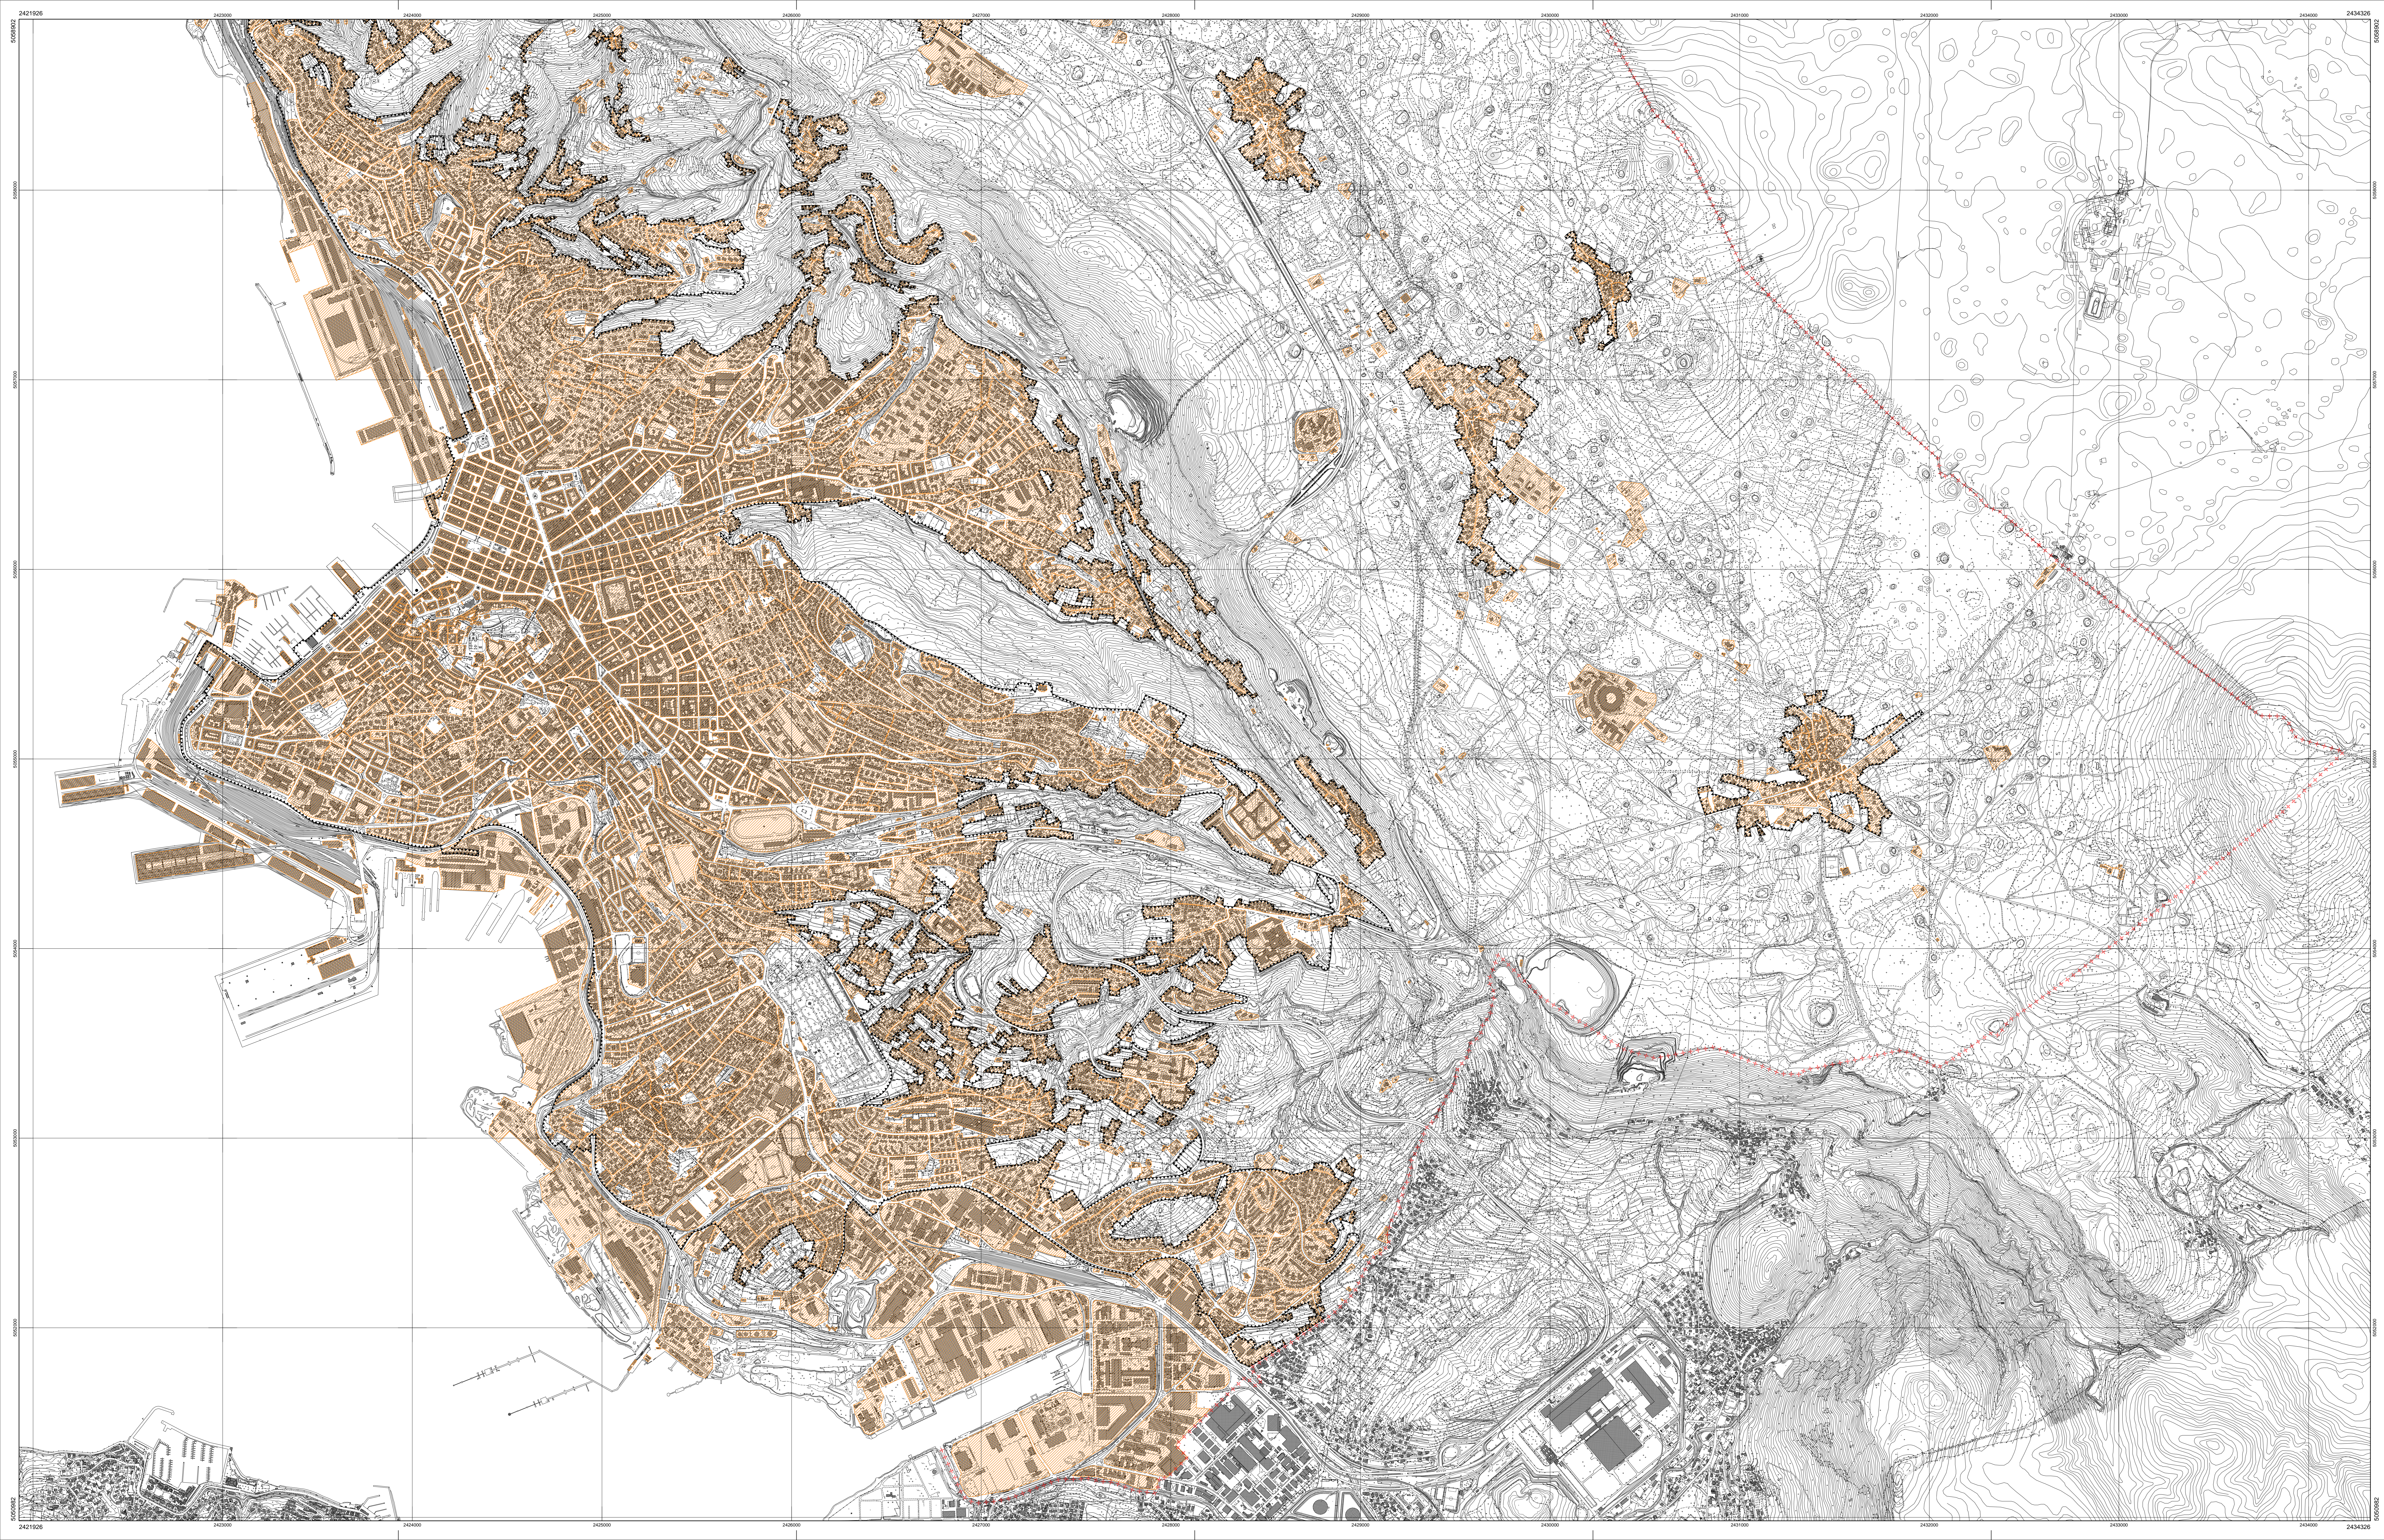

PIANO REGOLATORE GENERALE COMUNALE

Aree edificate e aree urbanizzate
Novembre 2013
Scala 1:10000
TAVOLA 2
CTRN edizione 2003 aggiornata alla data 30.04.2012 a cura del Comune su autorizzazione regionale

LEGENDA
+++++ Confine comunale
Aree edificate
Aree urbanizzate

Trieste