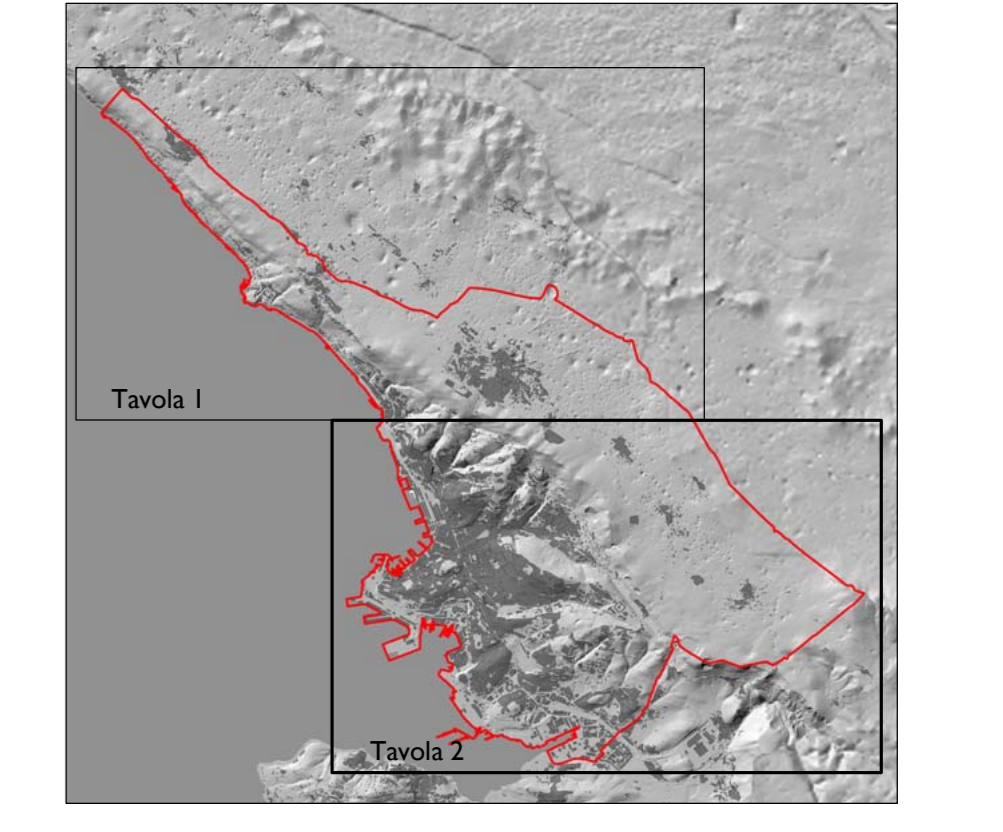

PIANO REGOLATORE GENERALE COMUNALE